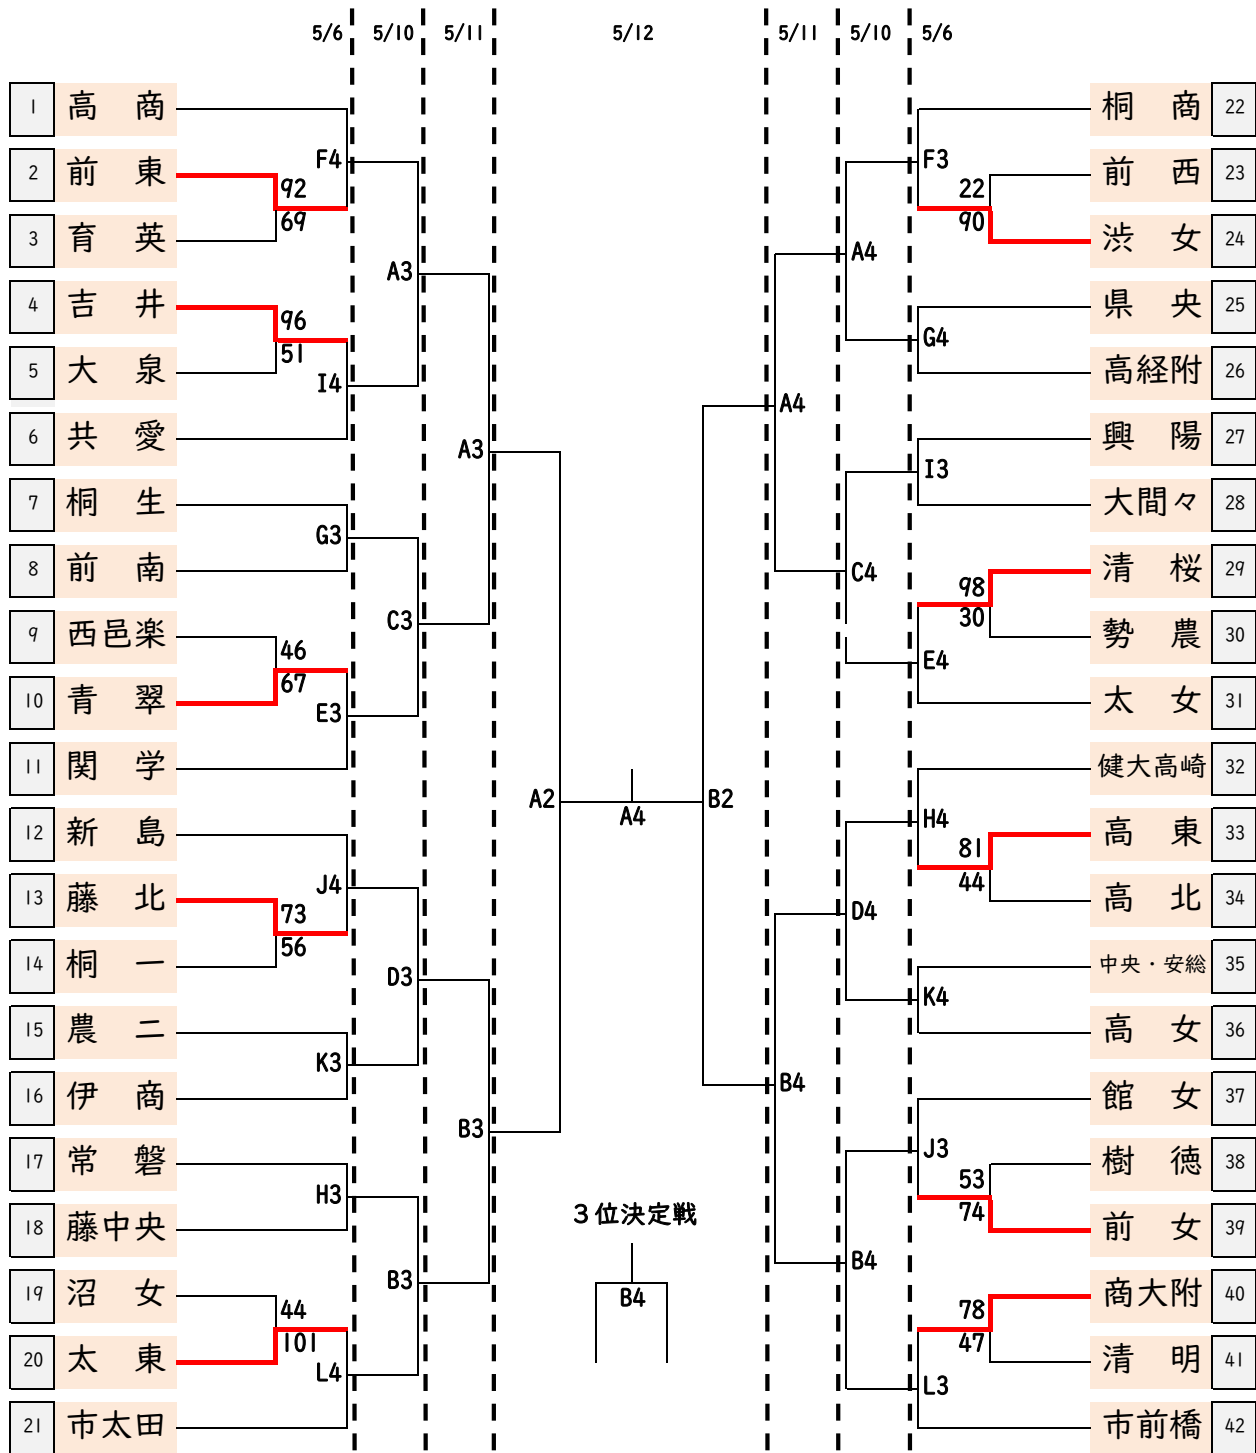

令和6年度第59回 群馬県高等学校総合体育大会バスケットボール競技会
兼 第78回 関東高等学校バスケットボール選手権大会県予選会

女子

会場	
A・B	浜川体育館
C・D	高崎市群馬体育館
E	高崎
F	高商
G	高経附
H	高北
I	吉井
J	新島
K	高女
L	市太田

時間	
5/5	
入場	試合
第1	8:30 9:30
第2	随時 11:30
第3	随時 13:30
第4	随時 15:30
5/10	
入場	試合
第1	浜川8:00 群馬7:45 9:30
第2	随時 11:30
第3	随時 13:30
第4	随時 15:30
5/11・12	
入場	試合
第1	8:00 9:30
第2	随時 11:30
第3	随時 13:30
第4	随時 15:30