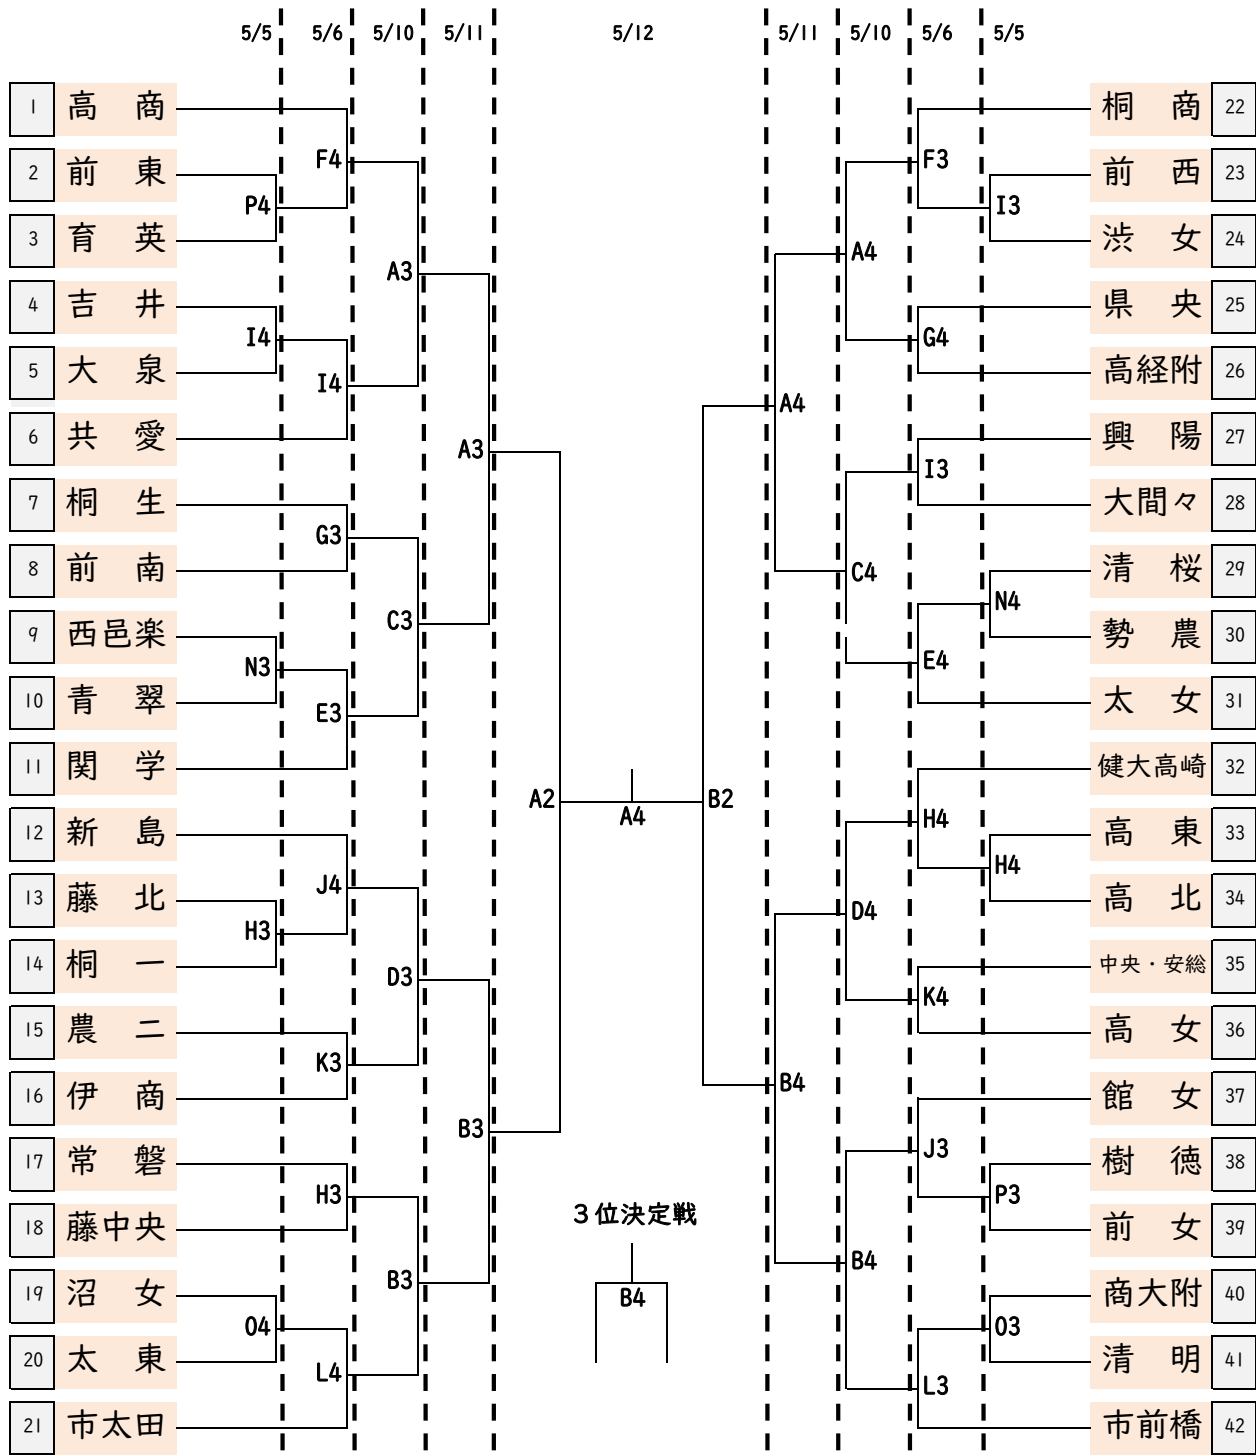

令和6年度第59回 群馬県高等学校総合体育大会バスケットボール競技会
兼 第78回 関東高等学校バスケットボール選手権大会県予選会

女子

会場	
A・B	浜川体育館
C・D	高崎市群馬体育館
E	高崎
F	高商
G	高経附
H	高北
I	吉井
J	新島
K	高女
L	市太田
M・N	高崎
O・P	アリーナ
Q	中央中等

時間	
5/5・6	
入場	試合
第1	高アリ7:45 その他8:30 9:30
第2	随時 11:30
第3	随時 13:30
第4	随時 15:30
5/10	
入場	試合
第1	浜川8:00 群馬7:45 9:30
第2	随時 11:30
第3	随時 13:30
第4	随時 15:30
5/11・12	
入場	試合
第1	8:00 9:30
第2	随時 11:30
第3	随時 13:30
第4	随時 15:30