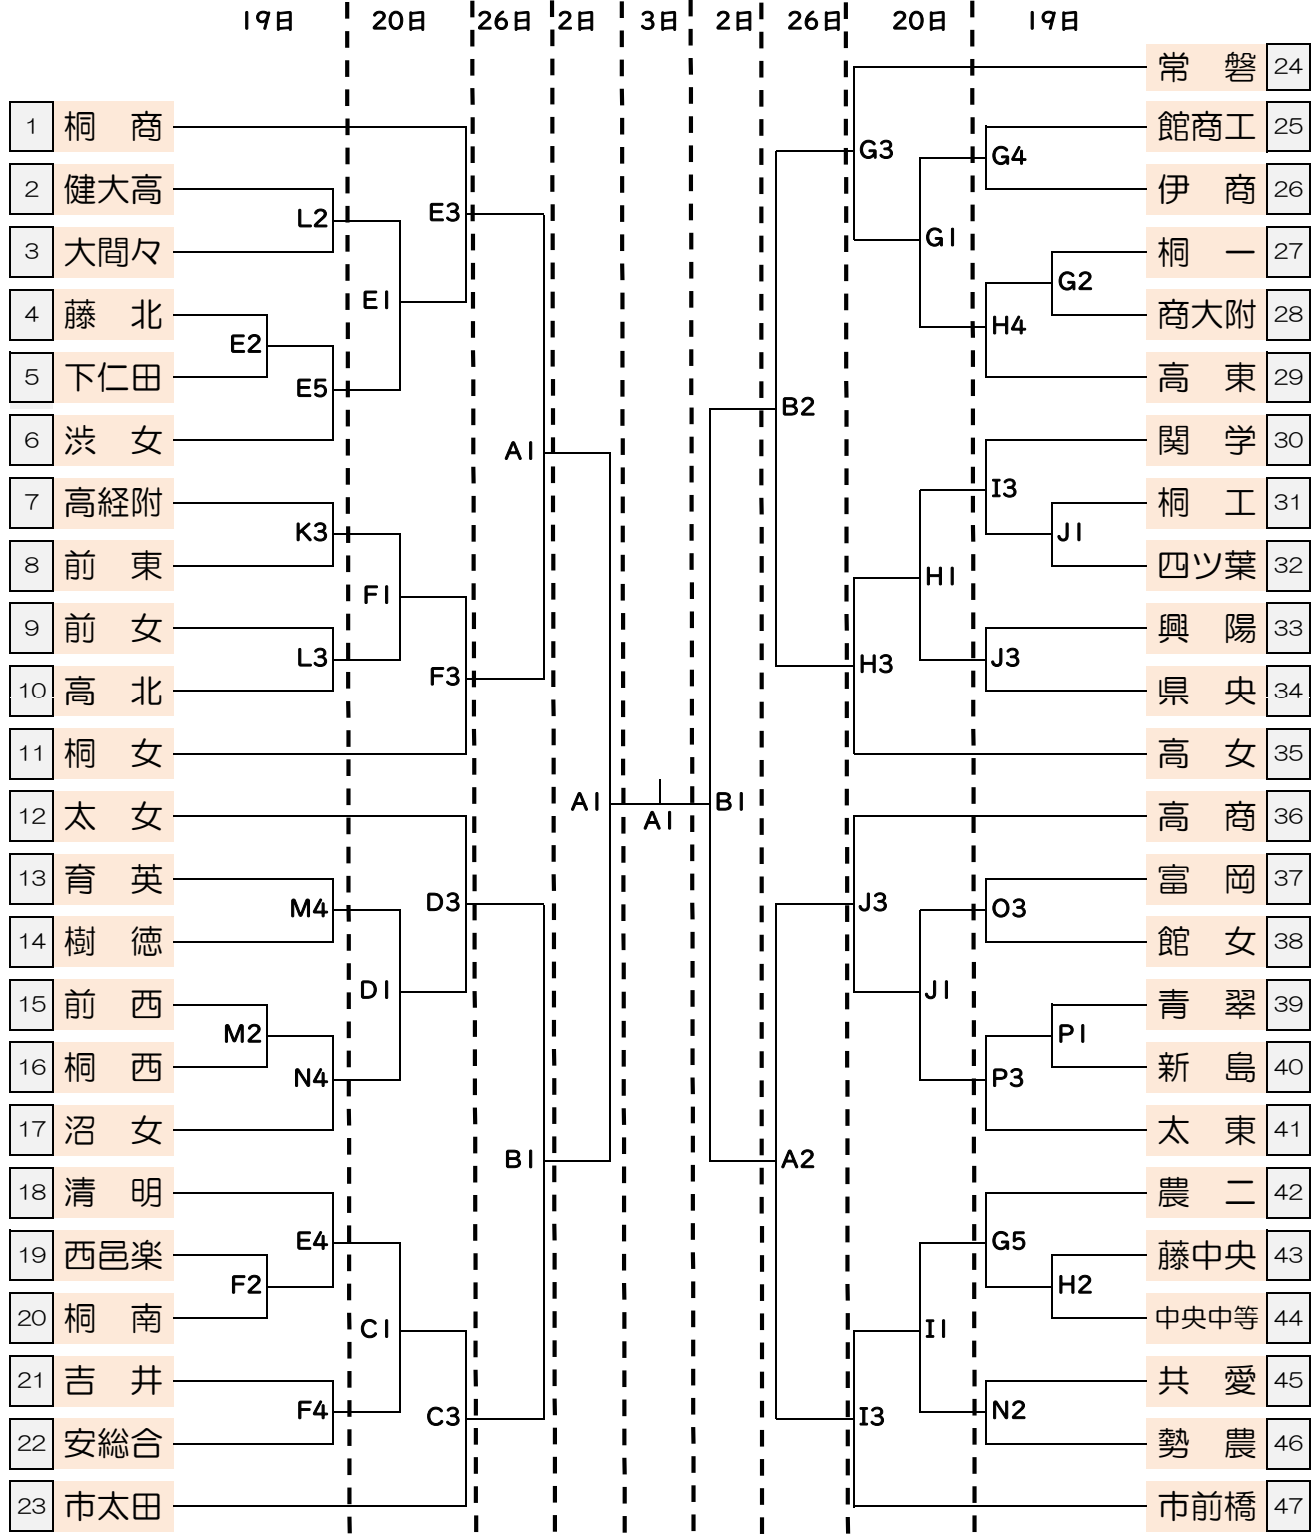

令和元年度群馬県高等学校バスケットボール選手権大会
令和元年度第72回全国高等学校バスケットボール選手権大会県予選会

女子

会場	
A,B	桐生市民体育館
C,D	渋川
E,F	渋女
G,H	常磐
I,J	桐工
K,L	桐商
M,N	前西
O,P	青翠

時間	
19日	
第1	9:00
第2	10:30
第3	12:00
第4	13:30
第5	15:00
20日・26日	
第1	9:30
第2	11:15
第3	13:00
第4	14:45
2日・3日	
第1	10:00
第2	12:00