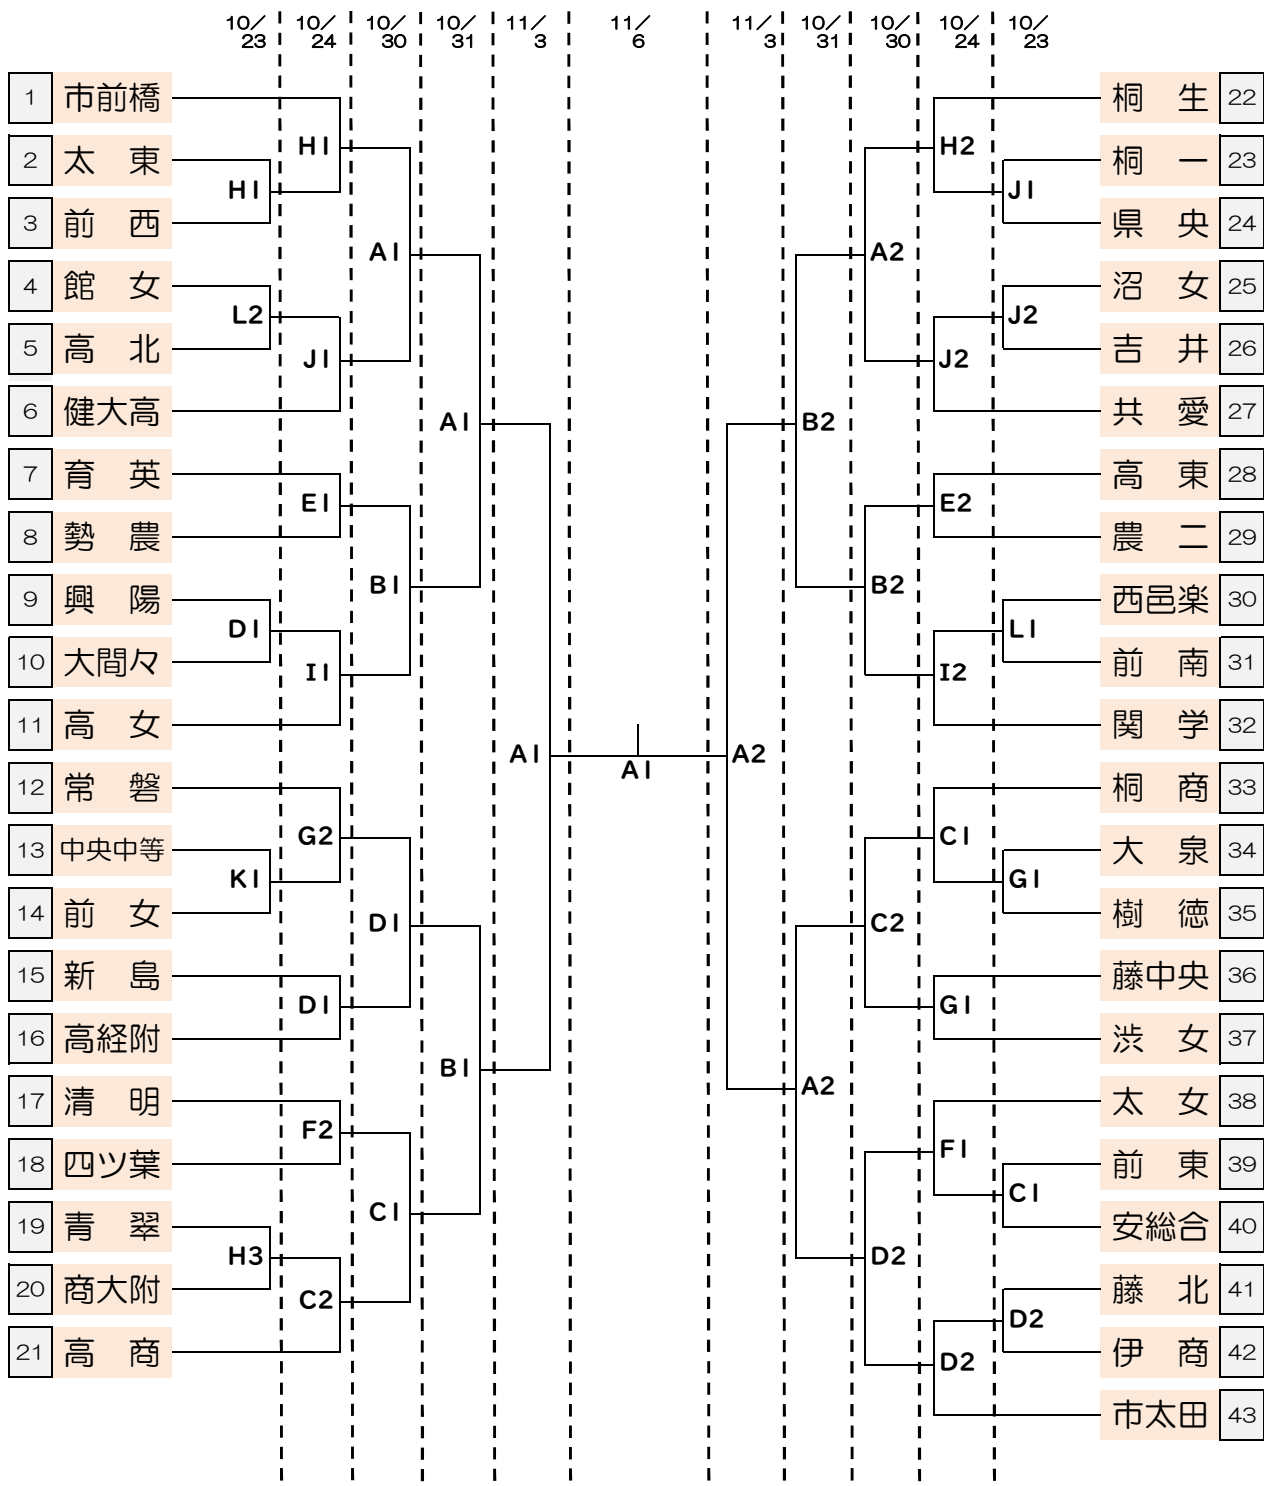

令和3年度群馬県高等学校バスケットボール選手権大会
兼令和3年度第74回全国高等学校バスケットボール選手権大会県予選会

女子

会場	
A・B	桐生ガス
C	高商
D	市太田
E	桐工
F	太市民
G	常磐
H	前西
I	館林
J	吉井
K	前工
L	桐商

時間	
10/23・24	
入場	8:00
第1	9:00
第2	10:45
入場	12:30
第3	13:30
第4	15:15
10/30・31 ・11/3	
入場	8:00
第1	9:30
第2	11:15
入場	13:00
第3	14:00
第4	15:45
11/6	
入場	9:30
第1	11:00
入場	12:30
第2	13:30