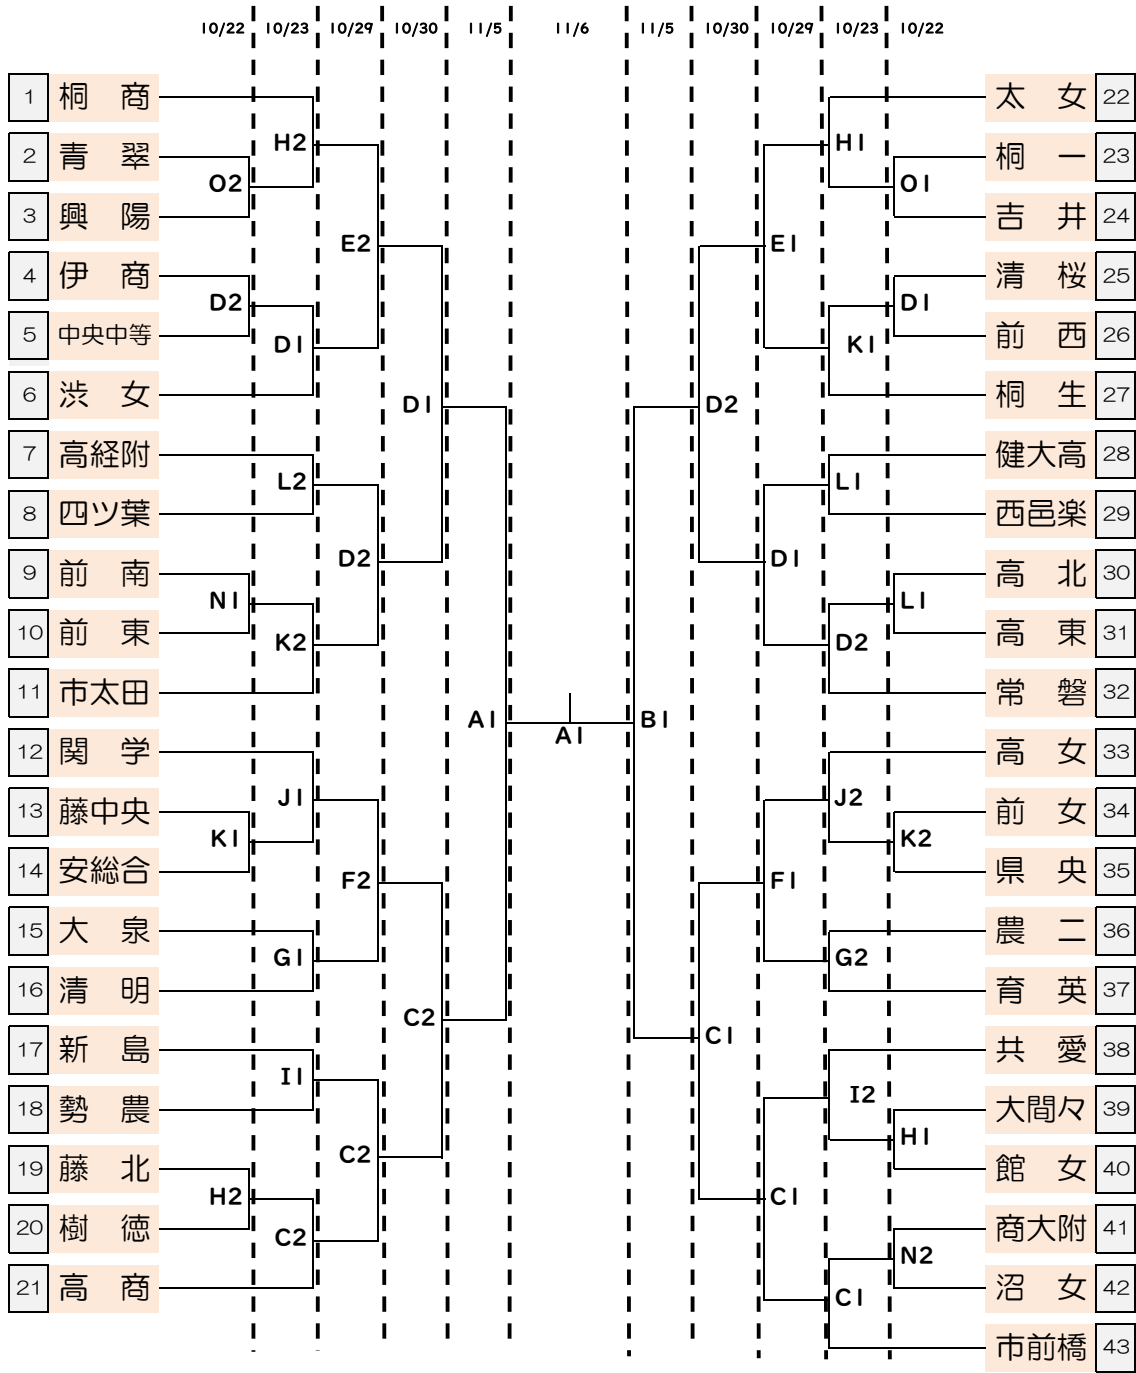

令和4年度群馬県高等学校バスケットボール選手権大会
兼令和4年度第75回全国高等学校バスケットボール選手権大会県予選会

女子

会場	
A・B	桐生ガス スポーツセンター
C	高商
D	常磐
E	渋女
F	吾中央
G	桐工
H	桐商
I	渋川
J	前工
K	市太田
L	高経附
M	前橋
N	伊工
O	興陽
P	館林

時間	
10/22・23・29・30	
入場	試合
第1	8:00 9:00
第2	随時 10:45
第3	12:30 13:30
第4	随時 15:15
11/5	
入場	試合
第1	8:30 10:00
第2	13:00 14:15
11/6	
入場	試合
第1	8:45 10:00
第2	13:00 14:15