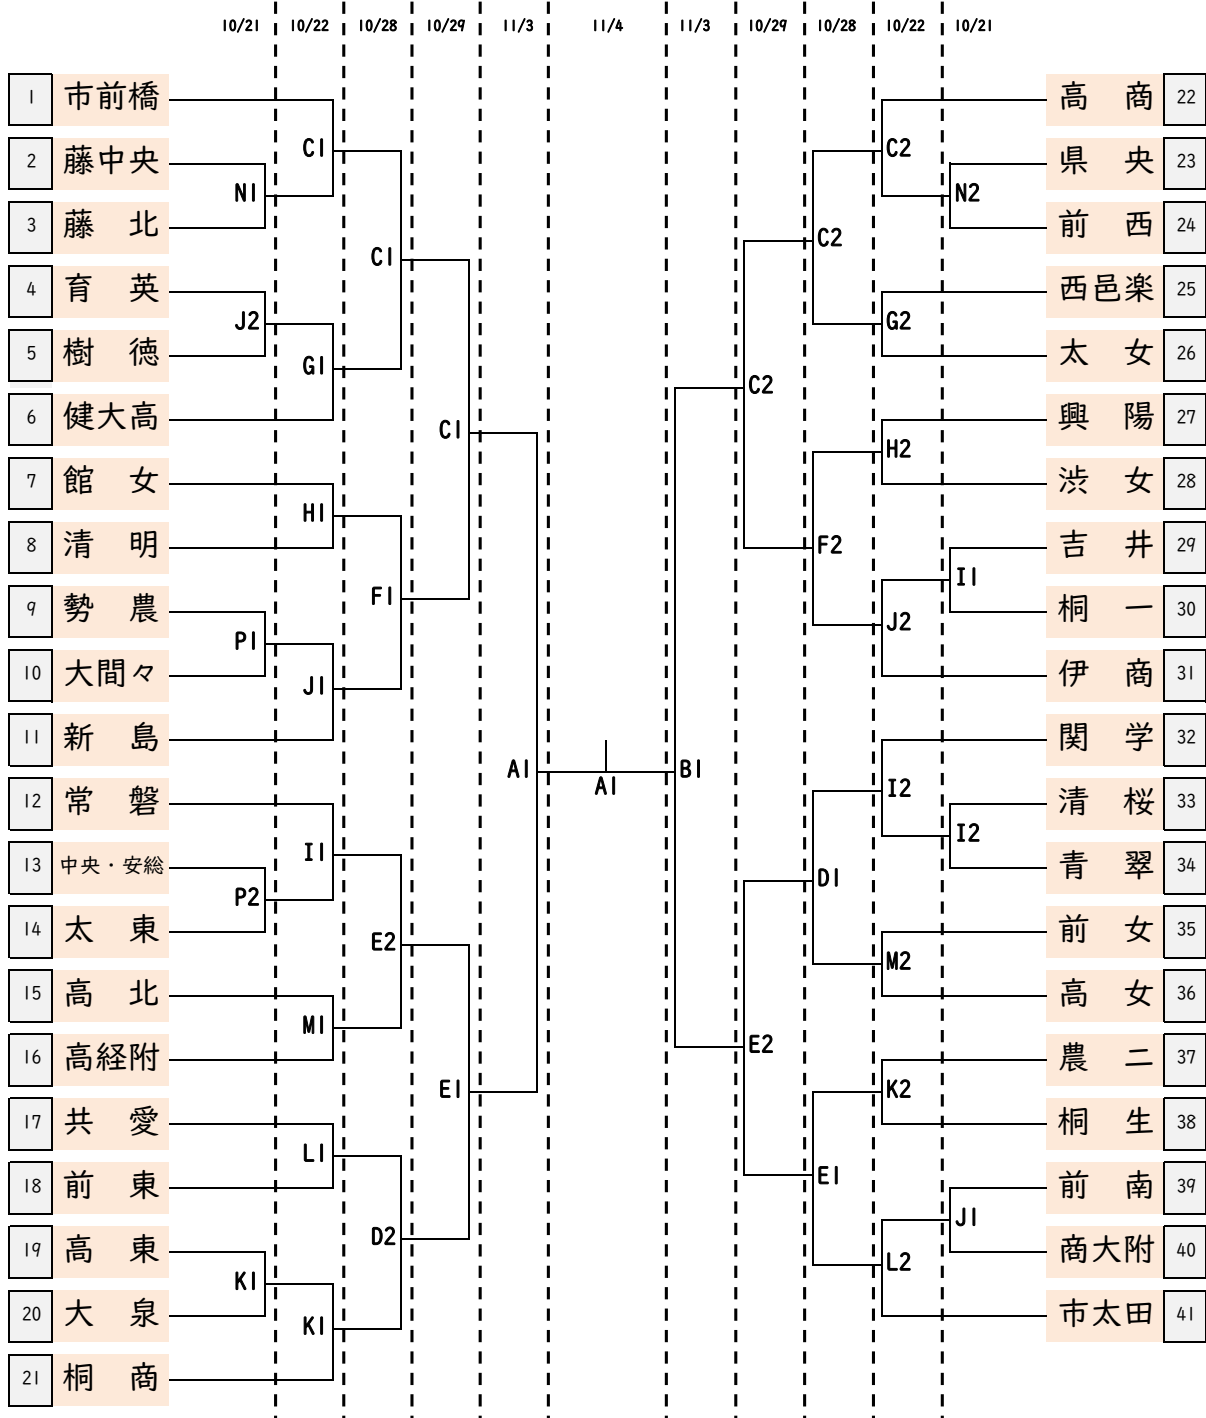

令和5年度群馬県高等学校バスケットボール選手権大会
兼令和5年度第76回全国高等学校バスケットボール選手権大会県予選会

女子

会場	
A・B	桐生ガス スポーツセンター
C・D	高商
E・F	常磐
G	伊勢崎
H	桐工
I	青翠
J	前工
K	桐商
L	市太田
M	渋川
N	前西
O	館林
P	太東

時間	
10/21・22	
入場	試合
第1	8:00 9:00
第2	適宜 10:45
第3	12:30 13:30
第4	適宜 15:15
10/28 ※変更あり	
入場	試合
第1	8:00 9:00
第2	適宜 11:00
第3	12:30 13:30
第4	適宜 15:30
10/29	
入場	試合
第1	8:00 9:00
第2	適宜 10:45
第3	12:30 13:30
第4	適宜 15:15
11/3・4	
入場	試合
第1	9:00 10:30
第2	適宜 13:00