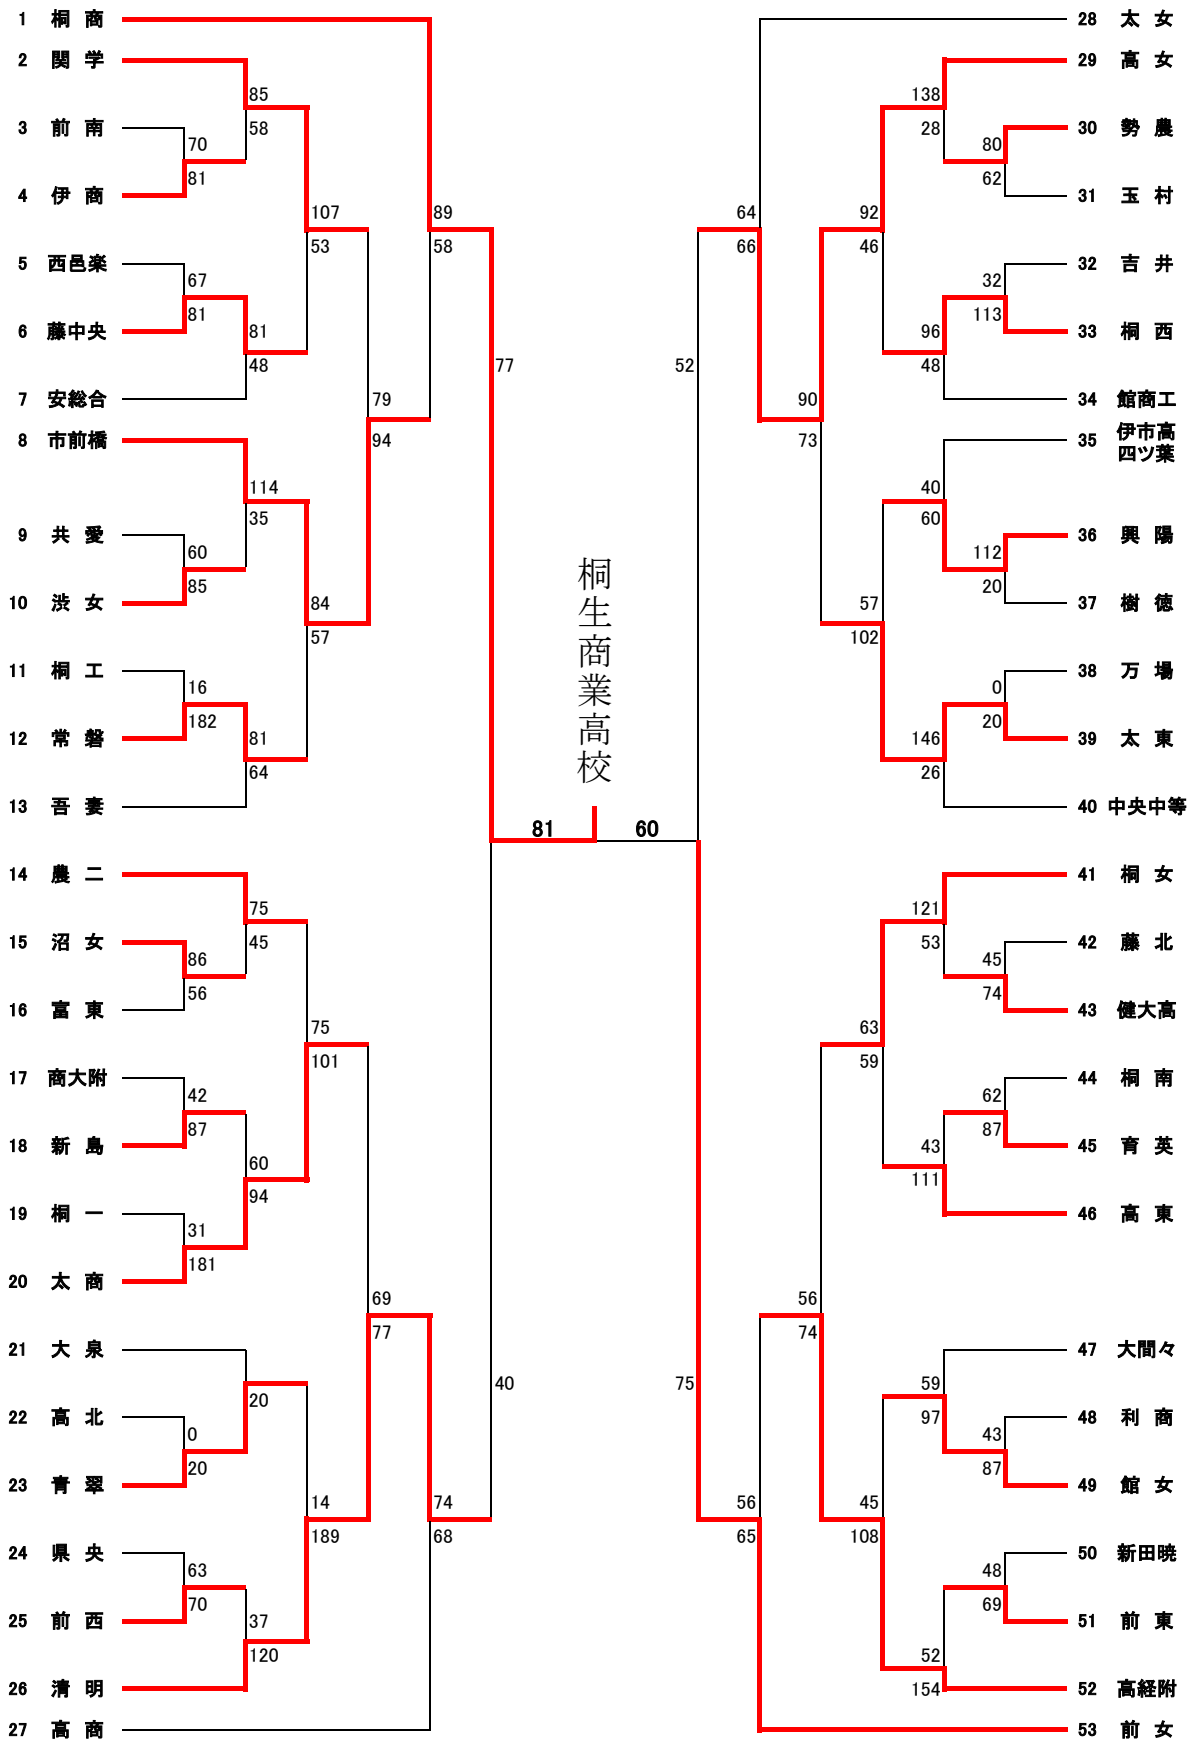

平成25年度 第44回全国高等学校バスケットボール選抜優勝大会 県予選会

女子

桐生商業高校 初優勝