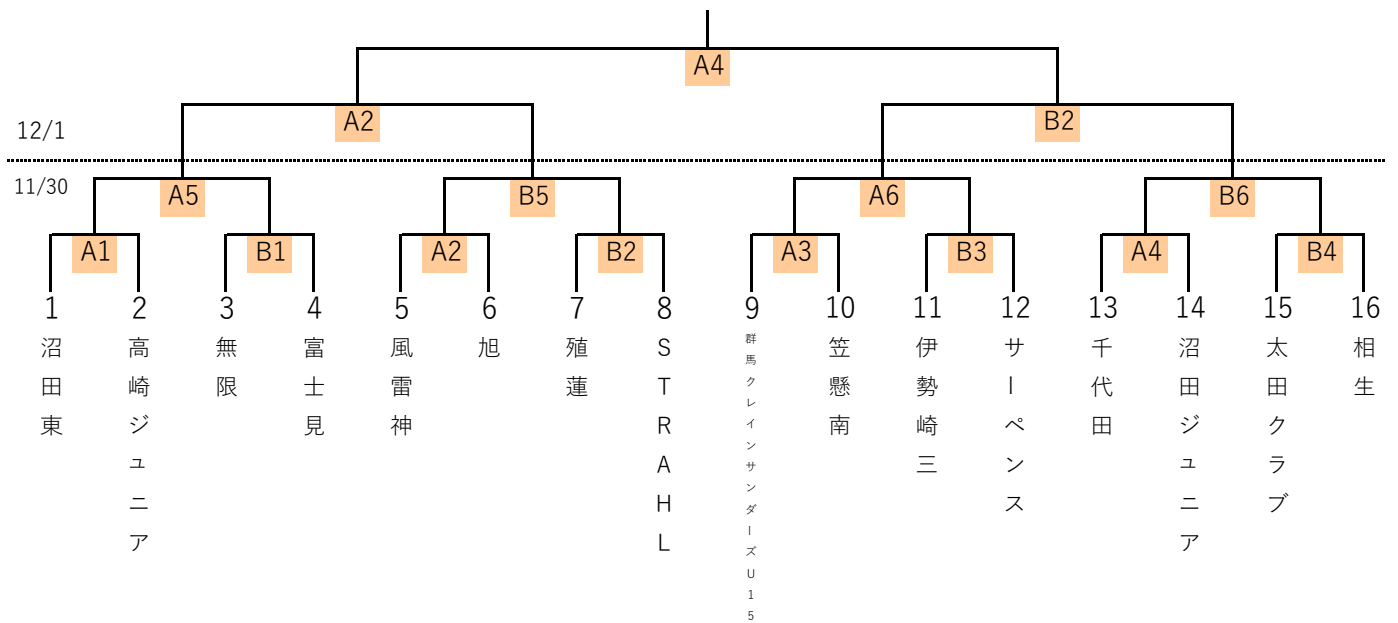

第2回 群馬県U15バスケットボール選手権大会 組み合わせ

男子

女子

《 試合時

- 第1試合・・・ 9:00 ～ 10:20
- 第2試合・・・ 10:20 ～ 11:40
- 第3試合・・・ 11:40 ～ 13:00
- 第4試合・・・ 13:00 ～ 14:20
- 第5試合・・・ 14:20 ～ 15:40
- 第6試合・・・ 15:40 ～ 17:00

《 試合会

- A・Bコート : 前橋市宮城体育館
- C・Dコート : 桐生市新里社会体育館