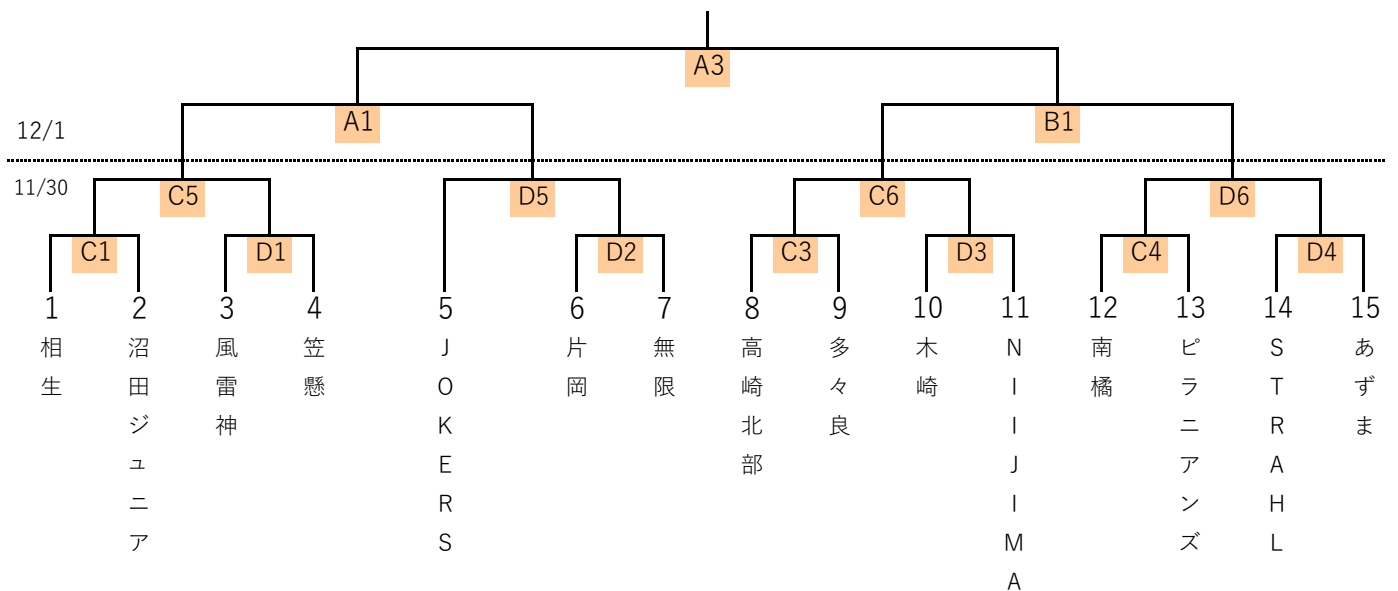

第2回 群馬県U15バスケットボール選手権大会 組み合わせ

男子

女子

《 試合時

- 第1試合・・・ 9:00 ～ 10:20
- 第2試合・・・ 10:20 ～ 11:40
- 第3試合・・・ 11:40 ～ 13:00
- 第4試合・・・ 13:00 ～ 14:20
- 第5試合・・・ 14:20 ～ 15:40
- 第6試合・・・ 15:40 ～ 17:00

《 試合会

- A・Bコート : 前橋市宮城体育館
- C・Dコート : 桐生市新里社会体育館