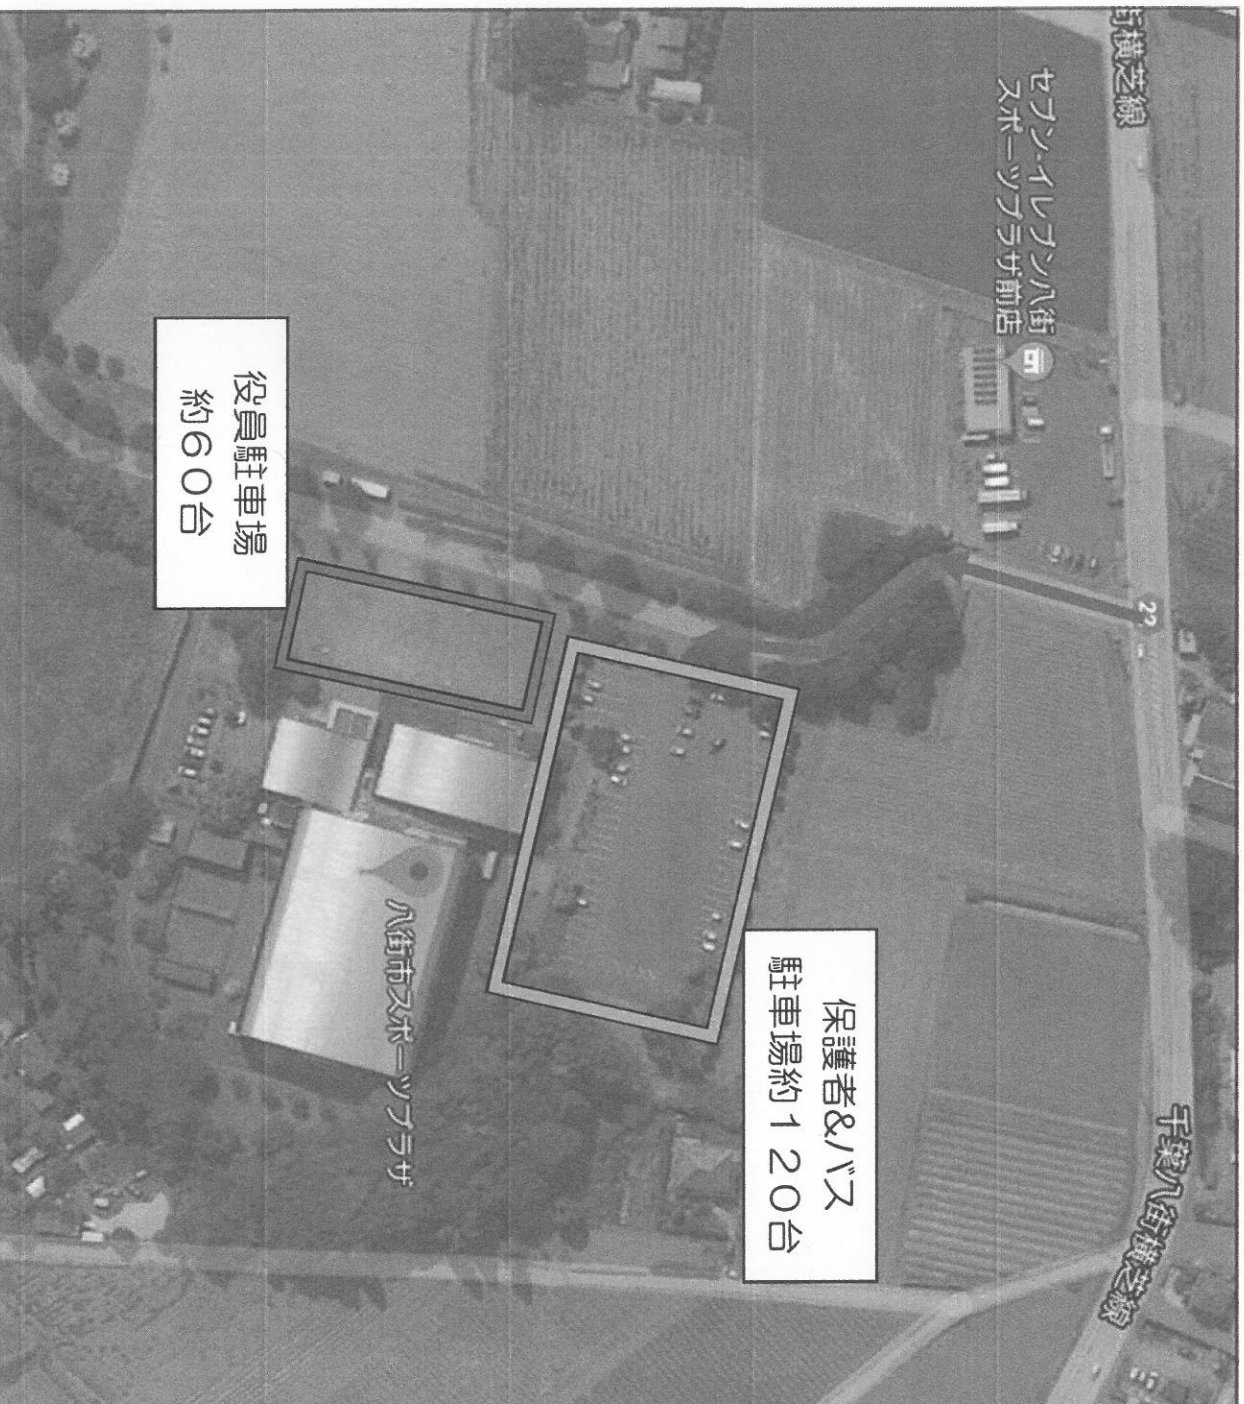

U14 県 DC 関東交流試合 駐車場案内図

<男子会場>

○八街市スポーツプラザ

・ 東関東道『佐倉IC』より15分

※役員駐車場に停める際には駐車券をフロントガラスから見れる所に置くようにしてください。