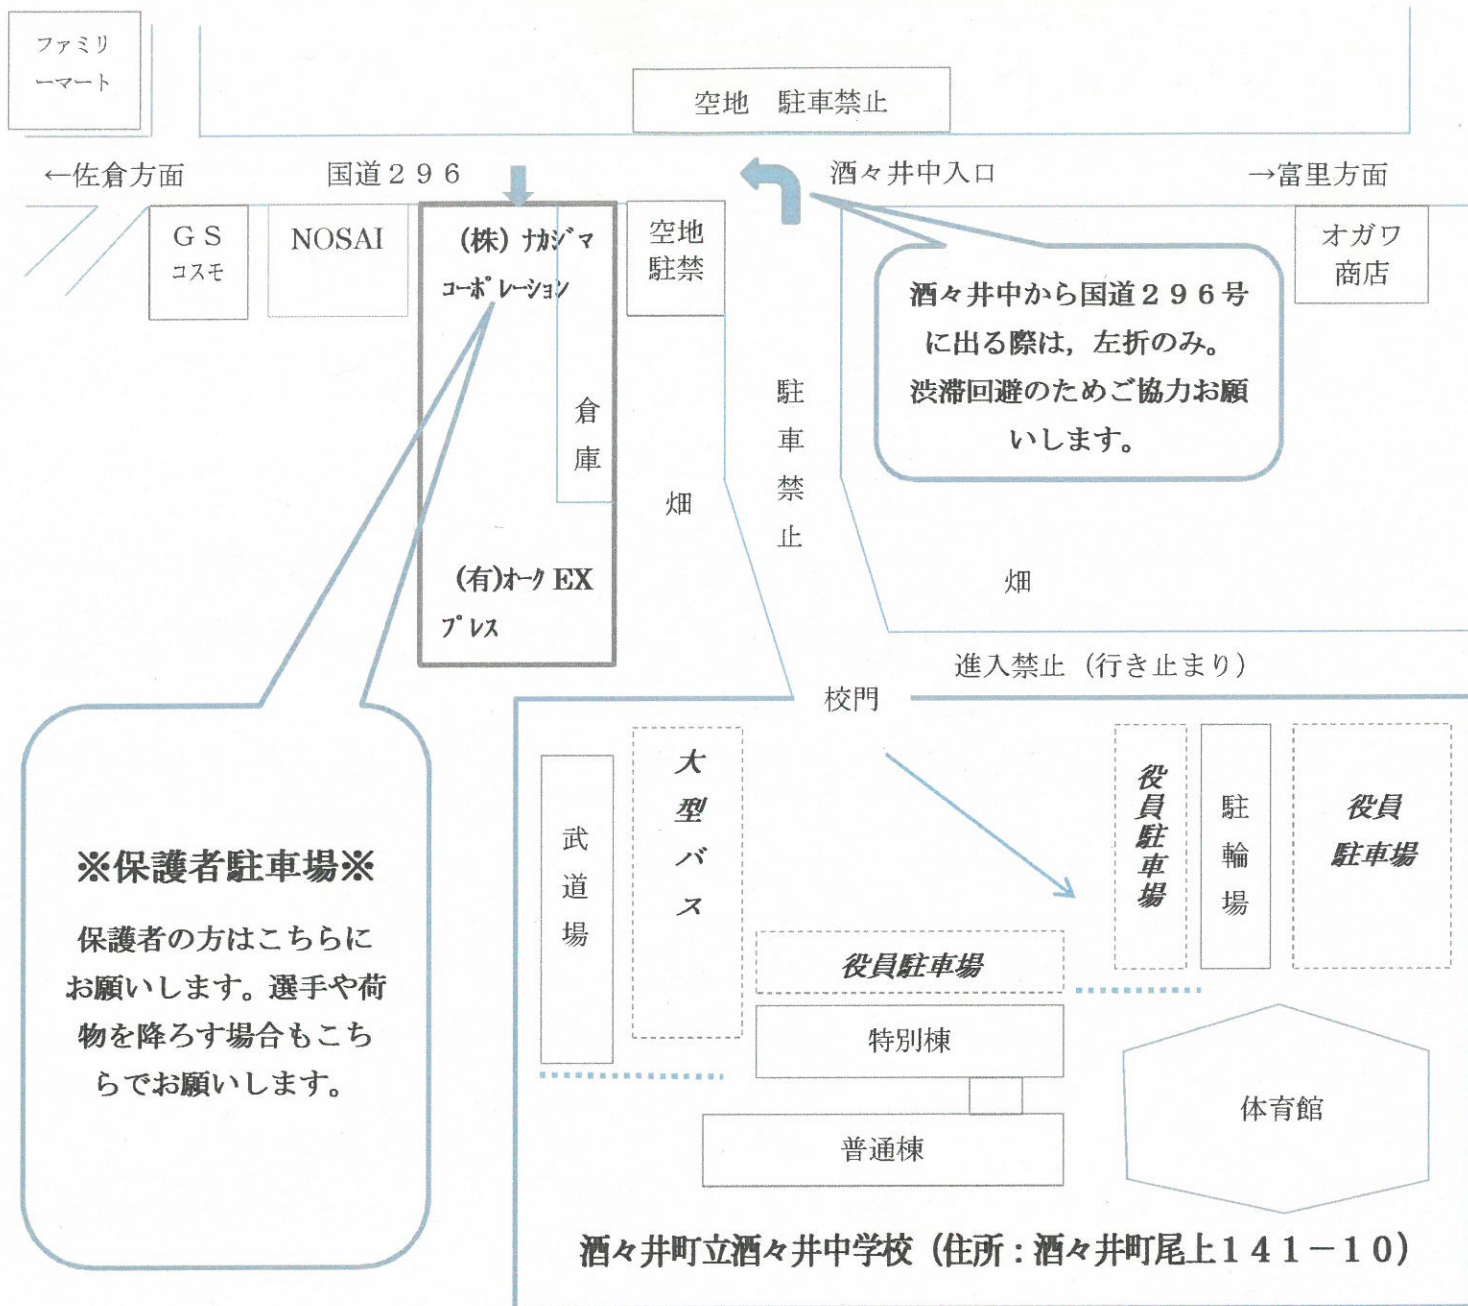

U14 関東交流試合 (酒々井中会場) 駐車場について

※保護者駐車場※
 保護者の方はこちらにお願いします。選手や荷物を降ろす場合もこちらでお願いします。

【駐車場・送迎について】

【保護者駐車場】
 保護者の車はナジマコーポレーション駐車場にお願いします。選手や荷物を降ろす場合もこちらの駐車場にてお願いします。

※酒々井中学校前の国道296号で車を停車させ生徒の乗降をすることの無いようにお願いします。

※駐車スペース以外には車を止めないで下さい。

※駐車場内における事故等におきましては一切の責任を負いかねます。又、貴重品を車内に置かないようにお願いします。