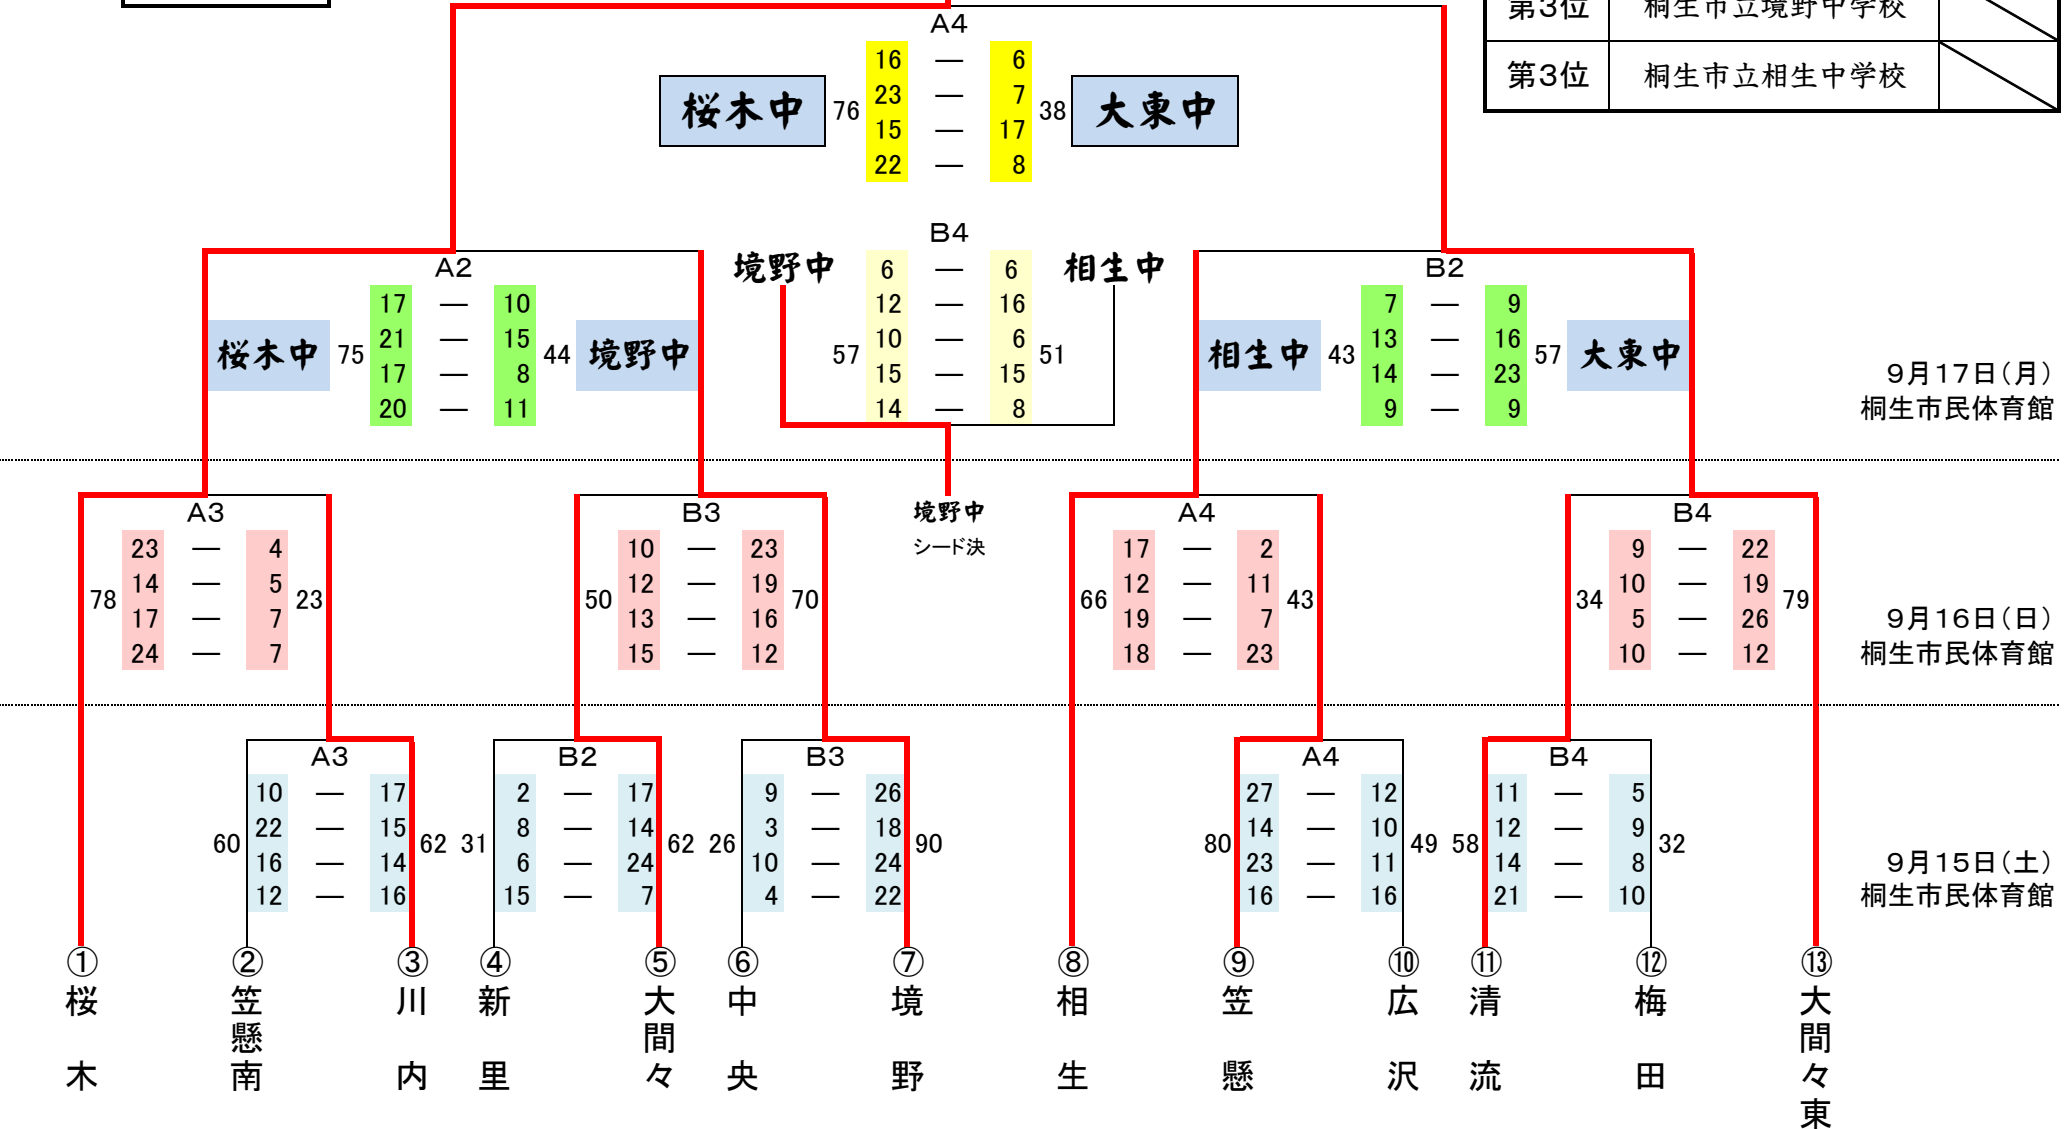

平成30年度 桐生市・みどり市
 中学校新人バスケットボール大会
 兼 桐生市民大会(中学の部)

優勝 **桐生市立桜木中学校**

男子

| | | |
|-----|--------------|-------|
| 優勝 | 桐生市立桜木中学校 | 県大会出場 |
| 準優勝 | みどり市立大間々東中学校 | 県大会出場 |
| 第3位 | 桐生市立境野中学校 | |
| 第3位 | 桐生市立相生中学校 | |