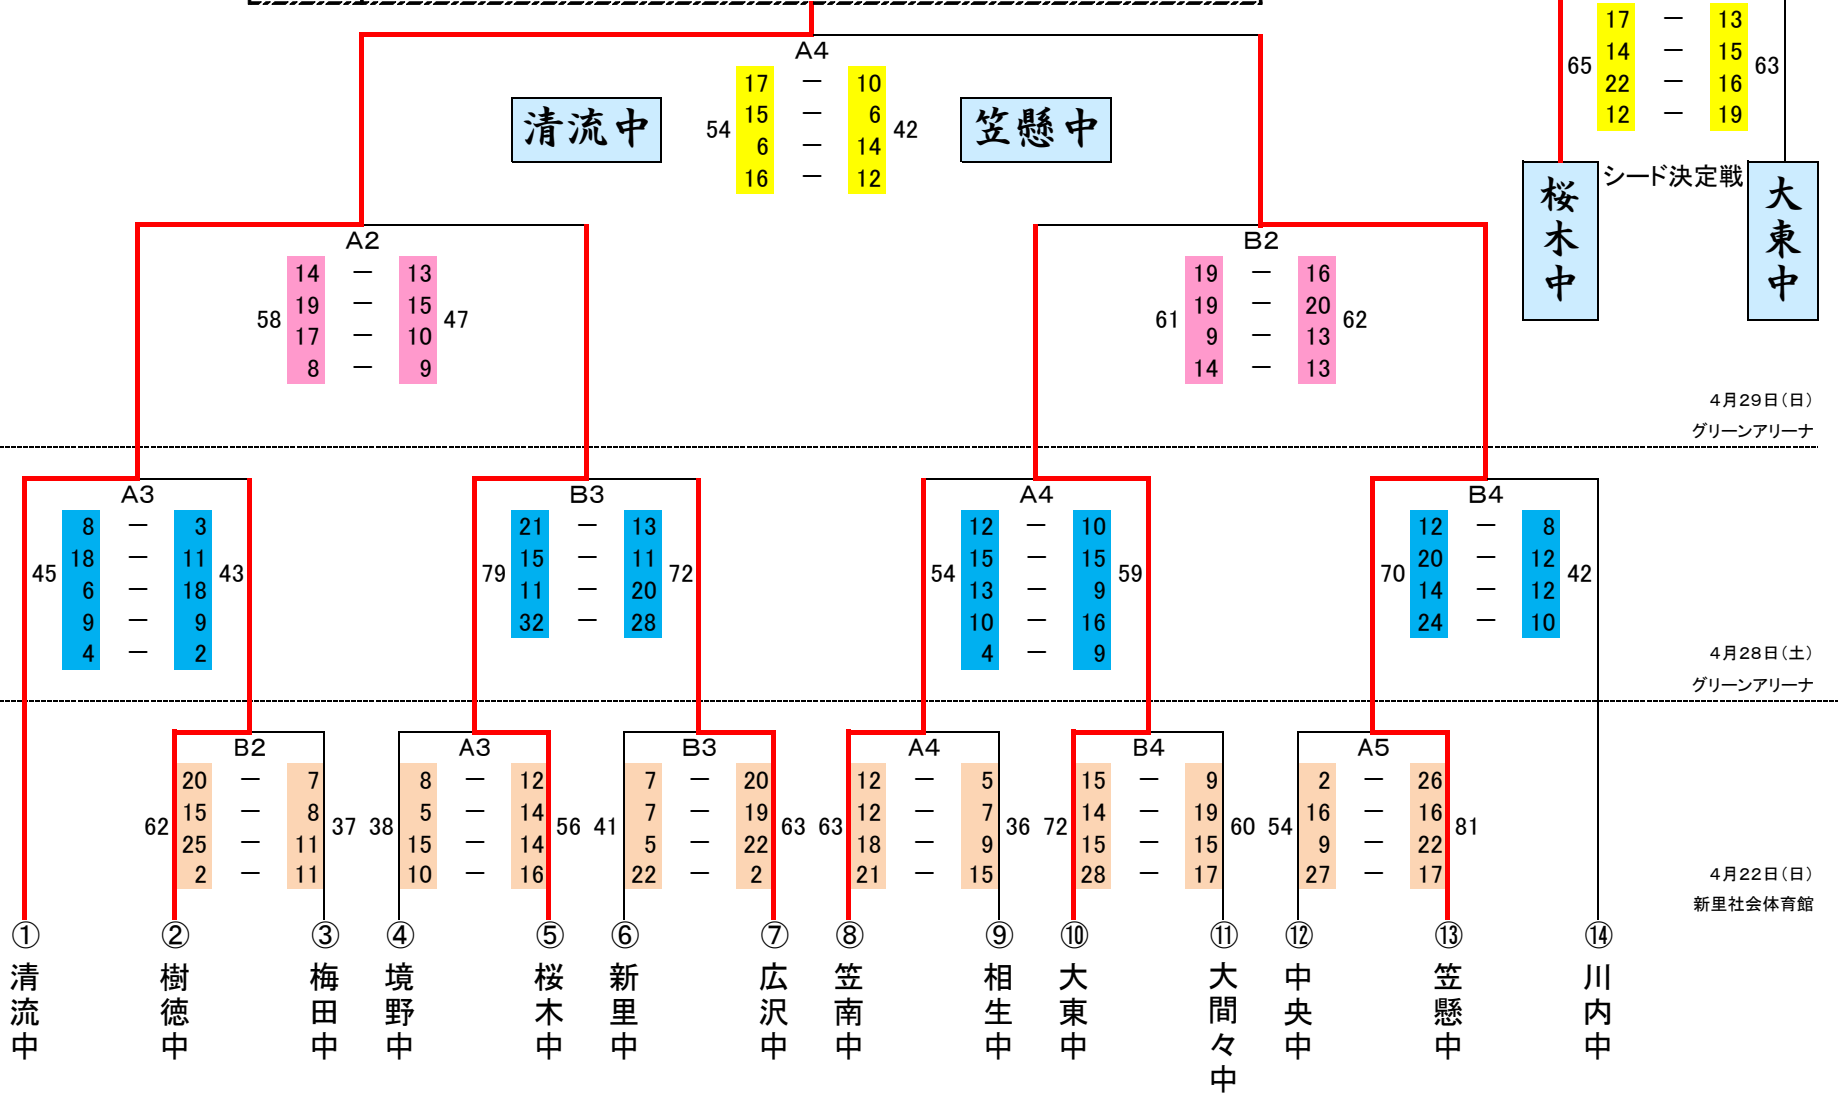

平成30年度 桐生市・みどり市
中学校春季バスケットボール大会
兼 桐生市民大会(中学の部)

優勝
(男子)

桐生市立清流中学校

優勝	桐生市立清流中学校 (県大会出場)	準優勝	みどり市立笠懸中学校 (県大会出場)	第3位	桐生市立桜木中学校	みどり市立大間々東中学校