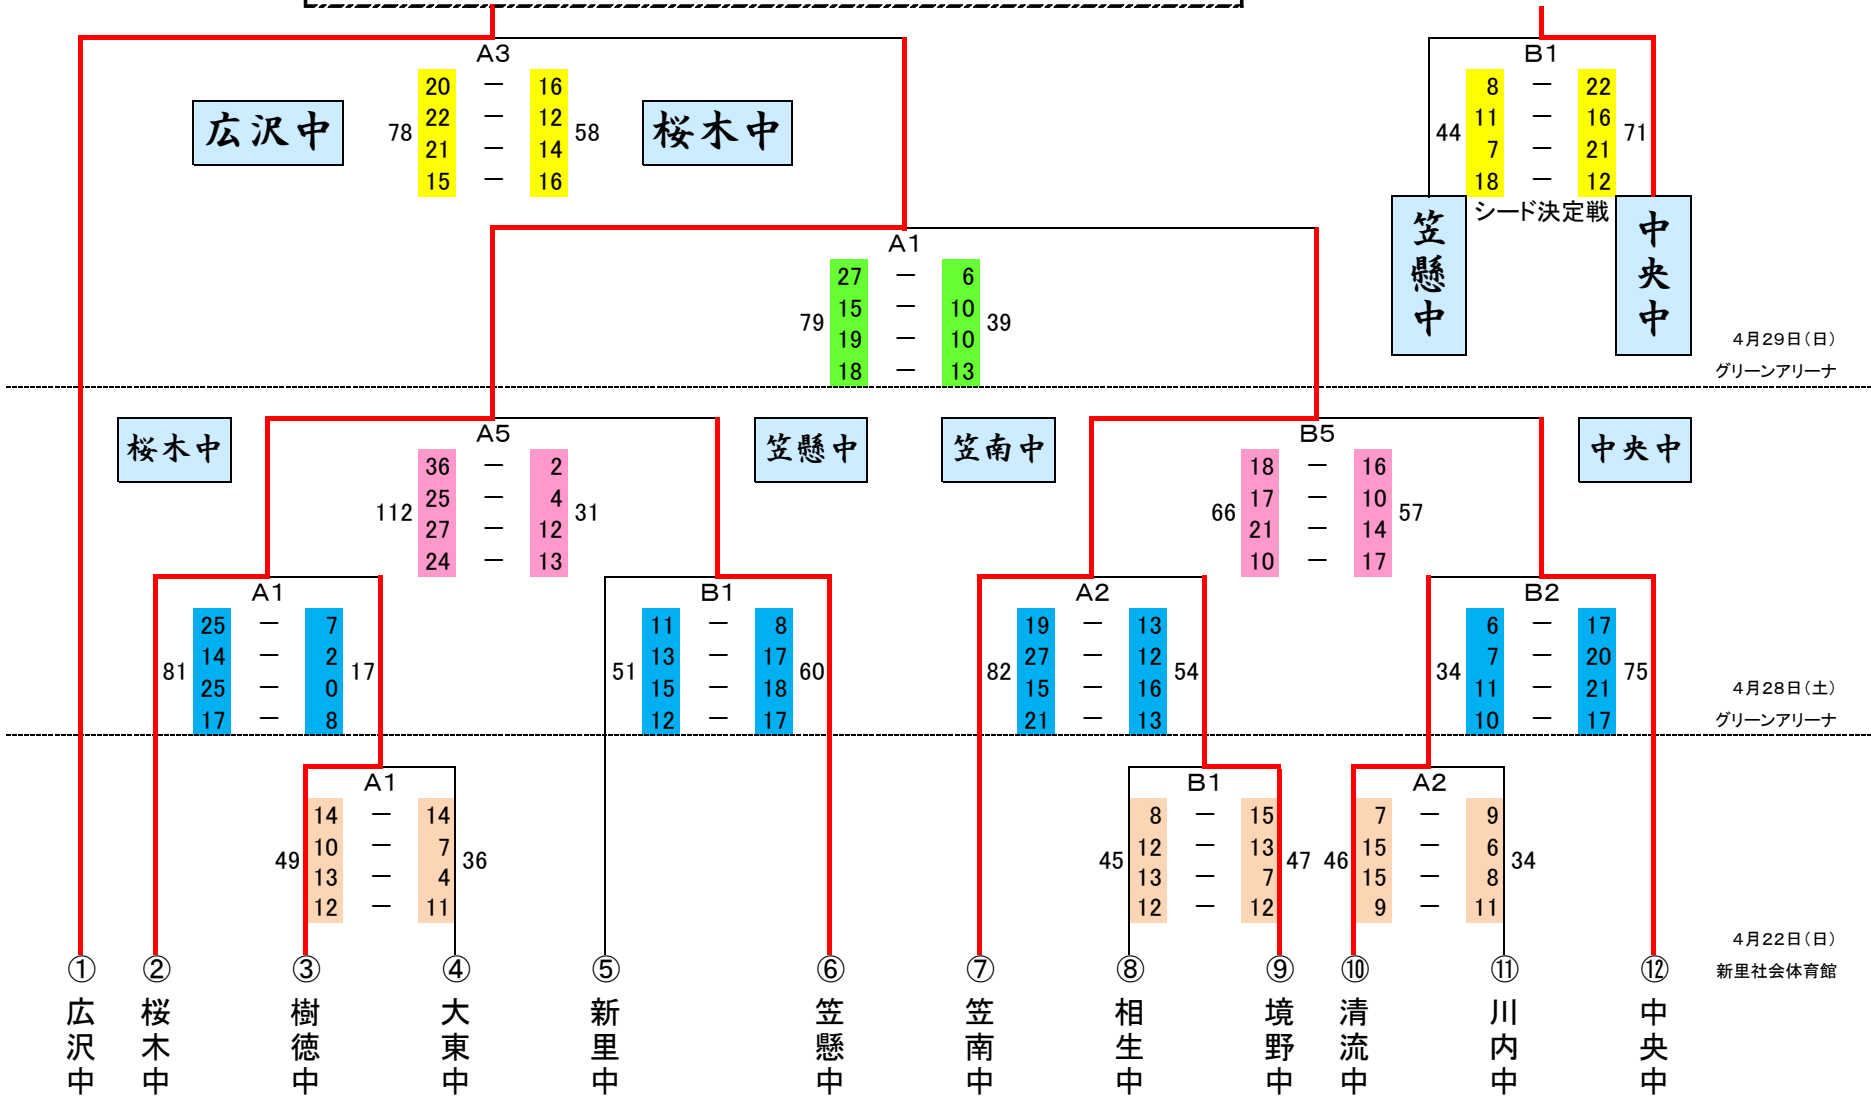

優勝 桐生市立広沢中学校

(女子)

優勝	桐生市立広沢中学校 (県大会出場)	準優勝	桐生市立桜木中学校 (県大会出場)	第3位	みどり市立笠懸南中学校 (県大会出場)