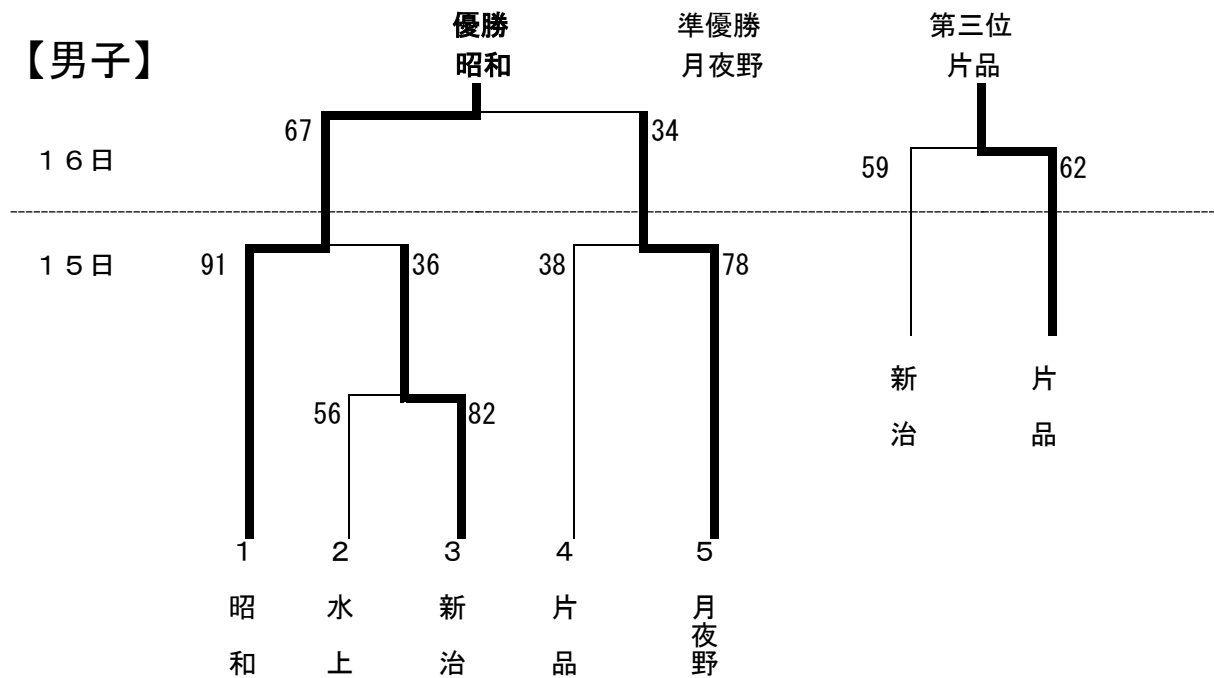

平成30年度 利根郡中学校新人大会
バスケットボール大会結果

【男子】

【女子】 9月30日

	月夜野	新治	水上	順位
月夜野		月夜野 - 新治 106 - 8	月夜野 - 水上 81 - 15	2勝0敗 優勝
新治	新治 - 月夜野 8 - 106		新治 - 水上 9 - 94	0勝2敗 3位
水上	水上 - 月夜野 15 - 81	水上 - 新治 94 - 9		1勝1敗 準優勝

結果 県大会出場チーム

男子 みなかみ町立月夜野中学校

女子 みなかみ町立月夜野中学校

平成30年度 利根郡中学校総合体育大会
バスケットボール大会結果

【男子】

【女子】 7月16日

	月夜野	新治	水上	順位
月夜野		月夜野－新治 59－37	月夜野－水上 57－54	2勝0敗 優勝
新治	新治－月夜野 37－59		新治－水上 34－58	0勝2敗 3位
水上	水上－月夜野 54－57	水上－新治 58－34		1勝1敗 準優勝

結果 県大会出場チーム

男子 昭和村立昭和中学校

女子 みなかみ町立月夜野中学校

平成30年度 利根郡中学校春季
バスケットボール大会結果

【男子】

【女子】 4月22日

	月夜野	新治	水上	順位
月夜野		月夜野－新治 65－47	月夜野－水上 71－33	2勝0敗 優勝
新治	新治－月夜野 47－65		新治－水上 43－75	0勝2敗 3位
水上	水上－月夜野 33－71	水上－新治 75－43		1勝1敗 準優勝