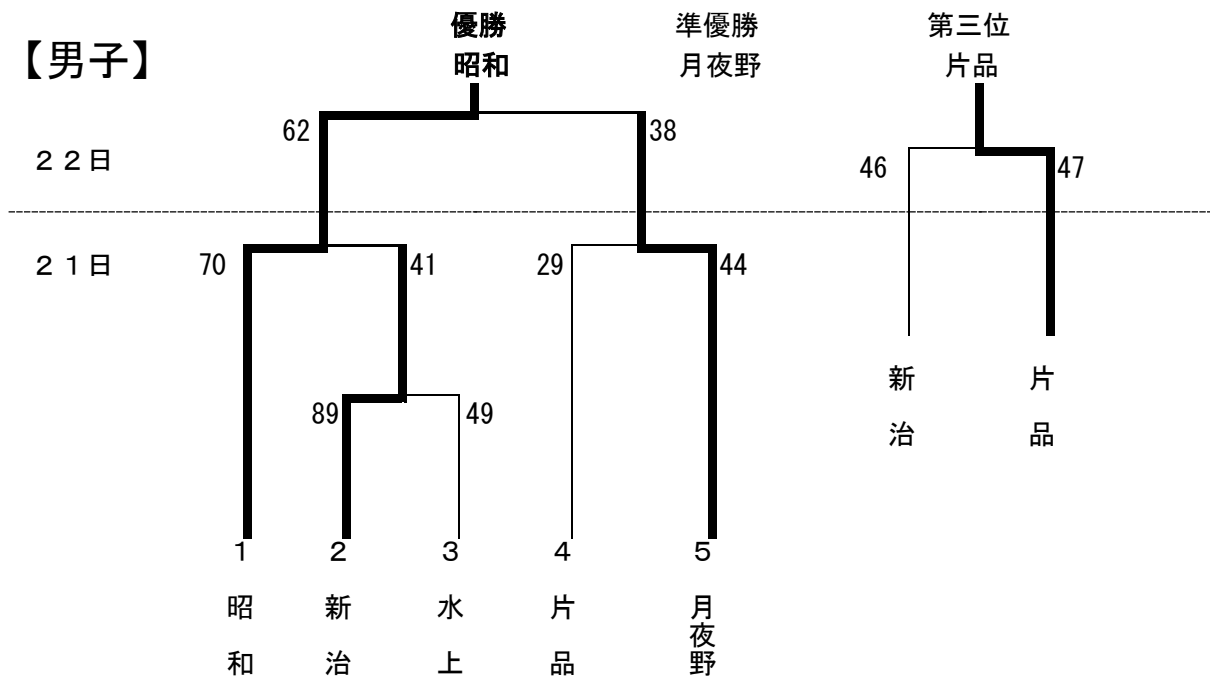

男子 みなかみ町立月夜野中学校

女子 みなかみ町立月夜野中学校

平成30年度 利根郡中学校総合体育大会
バスケットボール大会結果

【男子】

【女子】 7月16日

	月夜野	新治	水上	順位
月夜野		月夜野－新治 59－37	月夜野－水上 57－54	2勝0敗 優勝
新治	新治－月夜野 37－59		新治－水上 34－58	0勝2敗 3位
水上	水上－月夜野 54－57	水上－新治 58－34		1勝1敗 準優勝

結果 県大会出場チーム

男子 昭和村立昭和中学校

女子 みなかみ町立月夜野中学校

平成30年度 利根郡中学校春季
バスケットボール大会結果

【男子】

【女子】 4月22日

	月夜野	新治	水上	順位
月夜野		月夜野－新治 65－47	月夜野－水上 71－33	2勝0敗 優勝
新治	新治－月夜野 47－65		新治－水上 43－75	0勝2敗 3位
水上	水上－月夜野 33－71	水上－新治 75－43		1勝1敗 準優勝