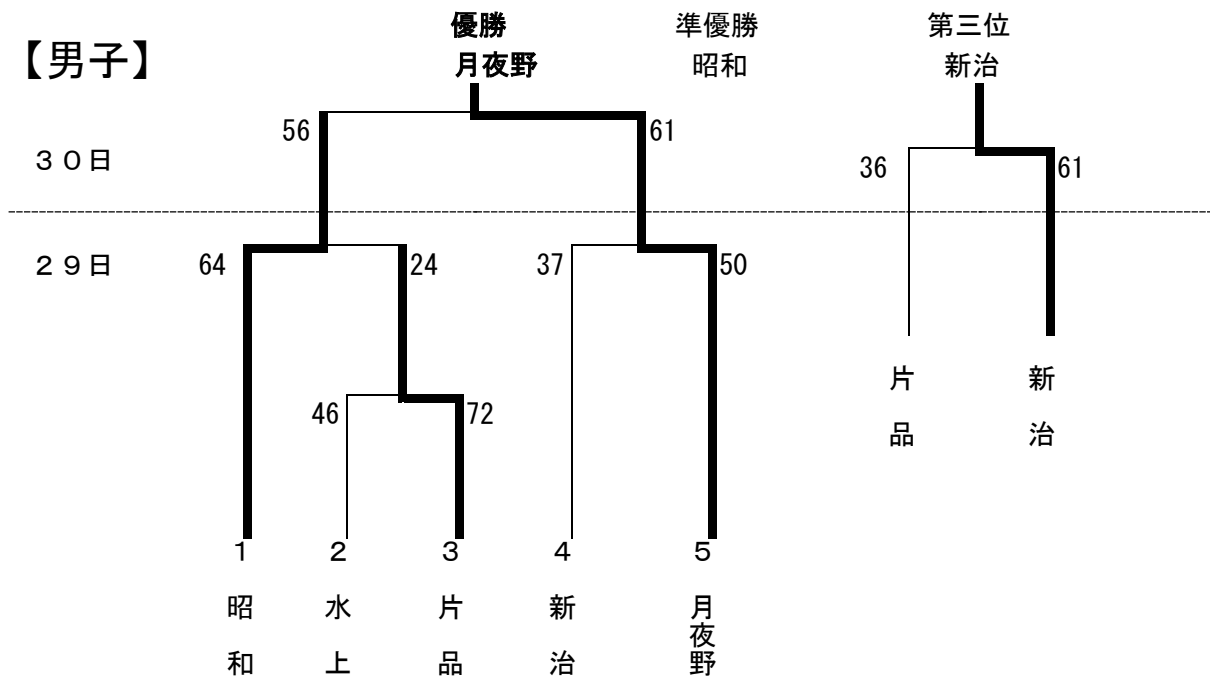

平成30年度 利根郡中学校新人大会
バスケットボール大会結果

【男子】

【女子】 9月30日

	月夜野	新治	水上	順位
月夜野		月夜野 - 新治 106 - 8	月夜野 - 水上 81 - 15	2勝0敗 優勝
新治	新治 - 月夜野 8 - 106		新治 - 水上 9 - 94	0勝2敗 3位
水上	水上 - 月夜野 15 - 81	水上 - 新治 94 - 9		1勝1敗 準優勝

結果 県大会出場チーム

男子 みなかみ町立月夜野中学校

女子 みなかみ町立月夜野中学校

平成30年度 利根郡中学校総合体育大会
バスケットボール大会結果

【男子】

【女子】 7月16日

	月夜野	新治	水上	順位
月夜野		月夜野－新治 59－37	月夜野－水上 57－54	2勝0敗 優勝
新治	新治－月夜野 37－59		新治－水上 34－58	0勝2敗 3位
水上	水上－月夜野 54－57	水上－新治 58－34		1勝1敗 準優勝

結果 県大会出場チーム

男子 昭和村立昭和中学校

女子 みなかみ町立月夜野中学校

平成30年度 利根郡中学校春季
バスケットボール大会結果

【男子】

【女子】 4月22日

	月夜野	新治	水上	順位
月夜野		月夜野－新治 65－47	月夜野－水上 71－33	2勝0敗 優勝
新治	新治－月夜野 47－65		新治－水上 43－75	0勝2敗 3位
水上	水上－月夜野 33－71	水上－新治 75－43		1勝1敗 準優勝