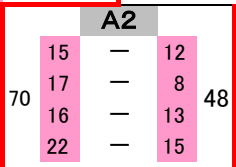

- ① 笠懸南
- ② 新里
- ③ 大間々東
- ④ 中央
- ⑤ 笠懸
- ⑥ 相生
- ⑦ 清流
- ⑧ 川内
- ⑨ 広沢
- ⑩ 桜木
- ⑪ 境野