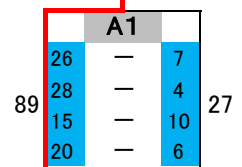

- ① 笠懸南
- ② 新里
- ③ 大間々東
- ④ 中央
- ⑤ 笠懸
- ⑥ 相生
- ⑦ 清流
- ⑧ 川内
- ⑨ 広沢
- ⑩ 桜木
- ⑪ 境野