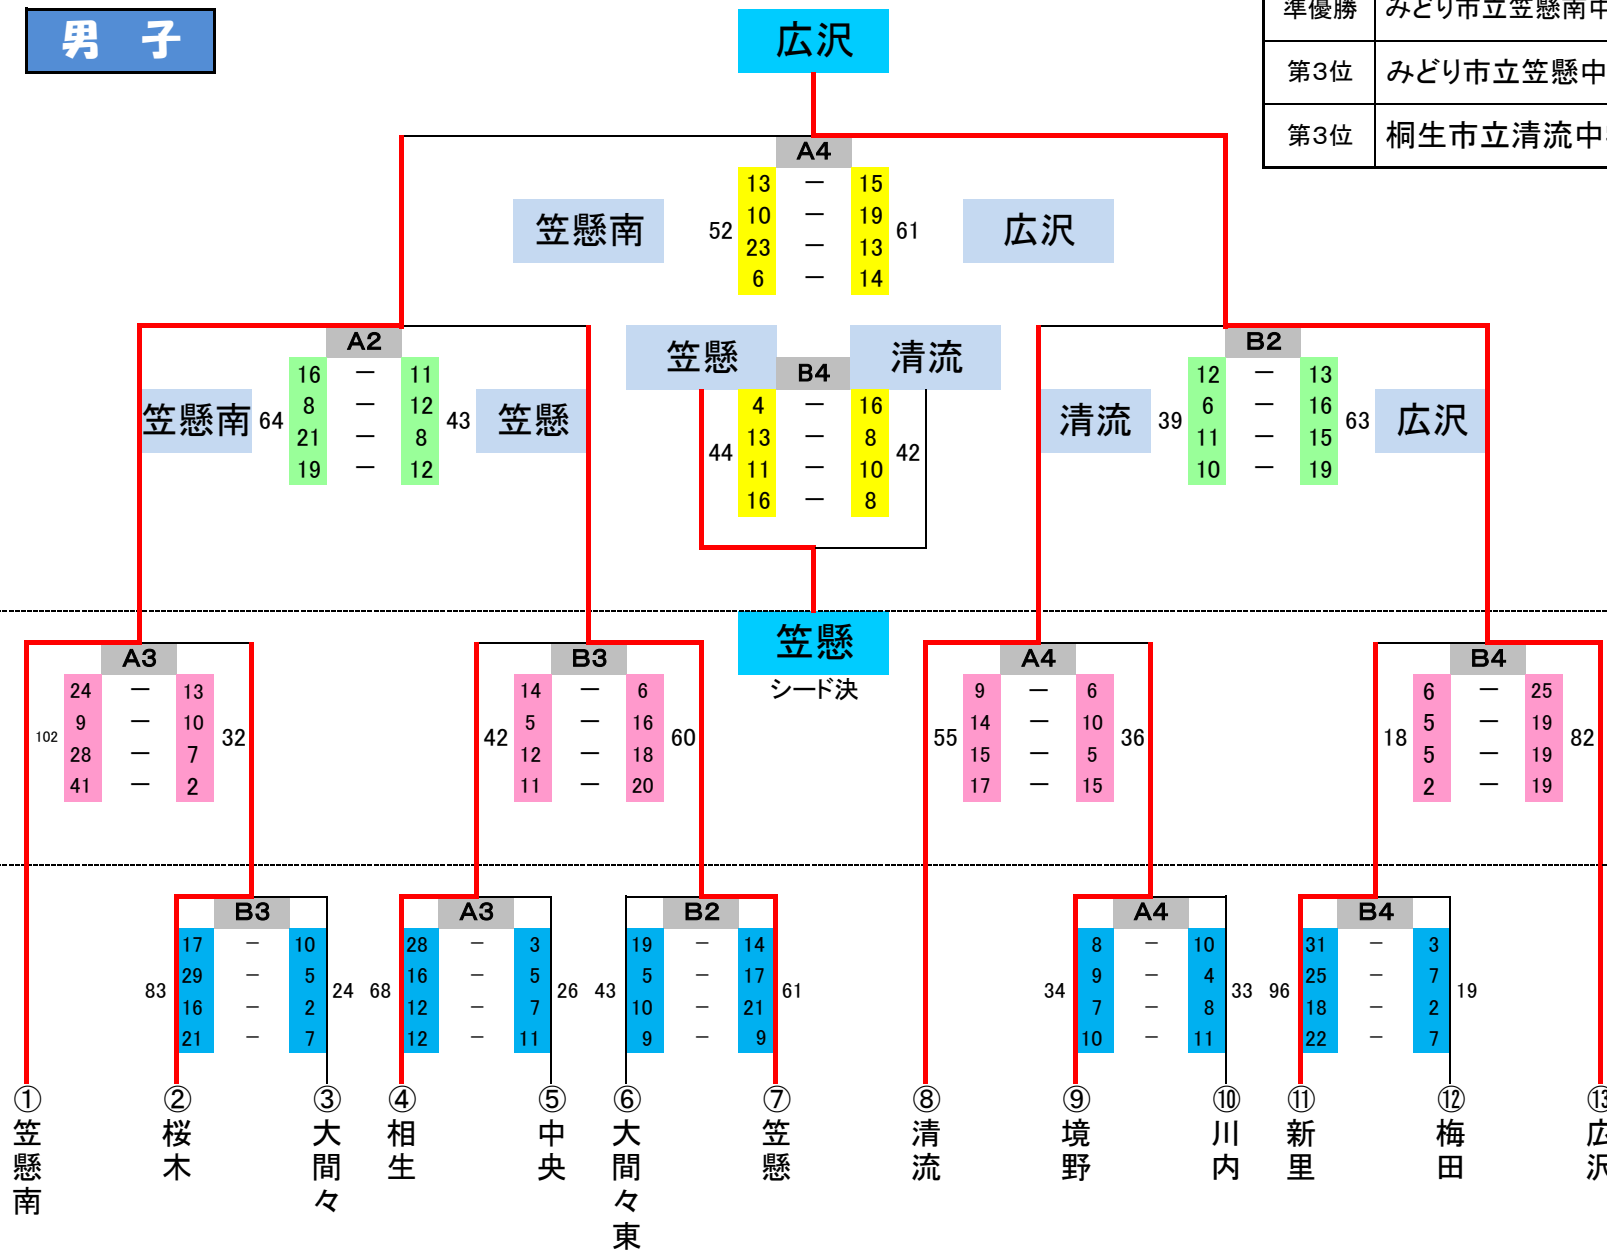

# 令和2年度 桐生市・みどり市中学校新人バスケットボール大会

## 男子

優勝	桐生市立広沢中学校	県大会出場
準優勝	みどり市立笠懸南中学校	
第3位	みどり市立笠懸中学校	
第3位	桐生市立清流中学校	

9月13日(日)	
桐生市民体育館	
第1試合	9:00~
第2試合	10:20~
第3試合	11:50~
第4試合	13:20~

9月12日(土)	
桐生市民体育館	
第1試合	9:00~
第2試合	10:20~
第3試合	11:40~
第4試合	13:00~

# 令和2年度 桐生市・みどり市中学校新人バスケットボール大会

女子

優勝	みどり市立笠懸中学校	県大会出場
準優勝	桐生市立境野中学校	
第3位	みどり市立笠懸南中学校	
第3位	桐生市立相生中学校	

9月13日(日)	
桐生市民体育館	
第1試合	9:00~
第2試合	10:20~
第3試合	11:50~
第4試合	13:20~

9月12日(土)	
桐生市民体育館	
第1試合	9:00~
第2試合	10:20~
第3試合	11:40~
第4試合	13:00~

9月6日(日)	
新里社会体育館	
第1試合	9:00~
第2試合	10:20~
第3試合	11:40~
第4試合	13:00~

笠懸

笠懸南  
シード決

- ① 笠懸南
- ② 新里
- ③ 大間々東
- ④ 中央
- ⑤ 笠懸
- ⑥ 相生
- ⑦ 清流
- ⑧ 川内
- ⑨ 広沢
- ⑩ 桜木
- ⑪ 境野