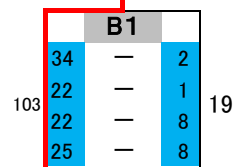

- ① 笠懸南
- ② 新里
- ③ 大間々東
- ④ 中央
- ⑤ 笠懸
- ⑥ 相生
- ⑦ 清流
- ⑧ 川内
- ⑨ 広沢
- ⑩ 桜木
- ⑪ 境野