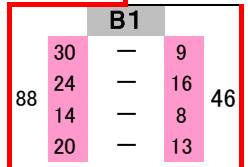

令和2年度 桐生市・みどり市中学校新人バスケットボール大会

女子

優勝	みどり市立笠懸中学校	県大会出場
準優勝	桐生市立境野中学校	
第3位	みどり市立笠懸南中学校	
第3位	桐生市立相生中学校	

9月13日(日)	
桐生市民体育館	
第1試合	9:00~
第2試合	10:20~
第3試合	11:50~
第4試合	13:20~

9月12日(土)	
桐生市民体育館	
第1試合	9:00~
第2試合	10:20~
第3試合	11:40~
第4試合	13:00~

9月6日(日)	
新里社会体育館	
第1試合	9:00~
第2試合	10:20~
第3試合	11:40~
第4試合	13:00~

笠懸

笠懸南
シード決