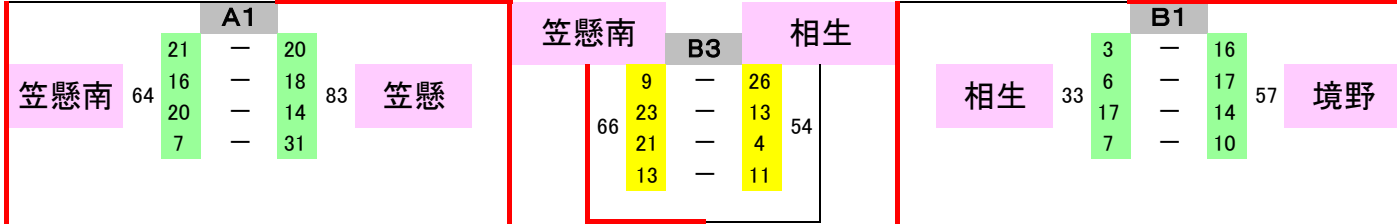

9月6日(日)	
新里社会体育館	
第1試合	9:00~
第2試合	10:20~
第3試合	11:40~
第4試合	13:00~

# 令和2年度 桐生市・みどり市中学校新人バスケットボール大会

女子

優勝	みどり市立笠懸中学校	県大会出場
準優勝	桐生市立境野中学校	
第3位	みどり市立笠懸南中学校	
第3位	桐生市立相生中学校	

9月13日(日)	
桐生市民体育館	
第1試合	9:00~
第2試合	10:20~
第3試合	11:50~
第4試合	13:20~

9月12日(土)	
桐生市民体育館	
第1試合	9:00~
第2試合	10:20~
第3試合	11:40~
第4試合	13:00~

9月6日(日)	
新里社会体育館	
第1試合	9:00~
第2試合	10:20~
第3試合	11:40~
第4試合	13:00~

笠懸

笠懸南  
シード決

- ① 笠懸南
- ② 新里
- ③ 大間々東
- ④ 中央
- ⑤ 笠懸
- ⑥ 相生
- ⑦ 清流
- ⑧ 川内
- ⑨ 広沢
- ⑩ 桜木
- ⑪ 境野