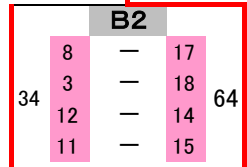

- ① 笠懸南
- ② 新里
- ③ 大間々東
- ④ 中央
- ⑤ 笠懸
- ⑥ 相生
- ⑦ 清流
- ⑧ 川内
- ⑨ 広沢
- ⑩ 桜木
- ⑪ 境野