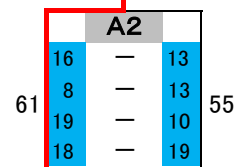

9月6日(日)	
新里社会体育館	
第1試合	9:00~
第2試合	10:20~
第3試合	11:40~
第4試合	13:00~

笠懸

笠懸南  
シード決

- ① 笠懸南
- ② 新里
- ③ 大間々東
- ④ 中央
- ⑤ 笠懸
- ⑥ 相生
- ⑦ 清流
- ⑧ 川内
- ⑨ 広沢
- ⑩ 桜木
- ⑪ 境野