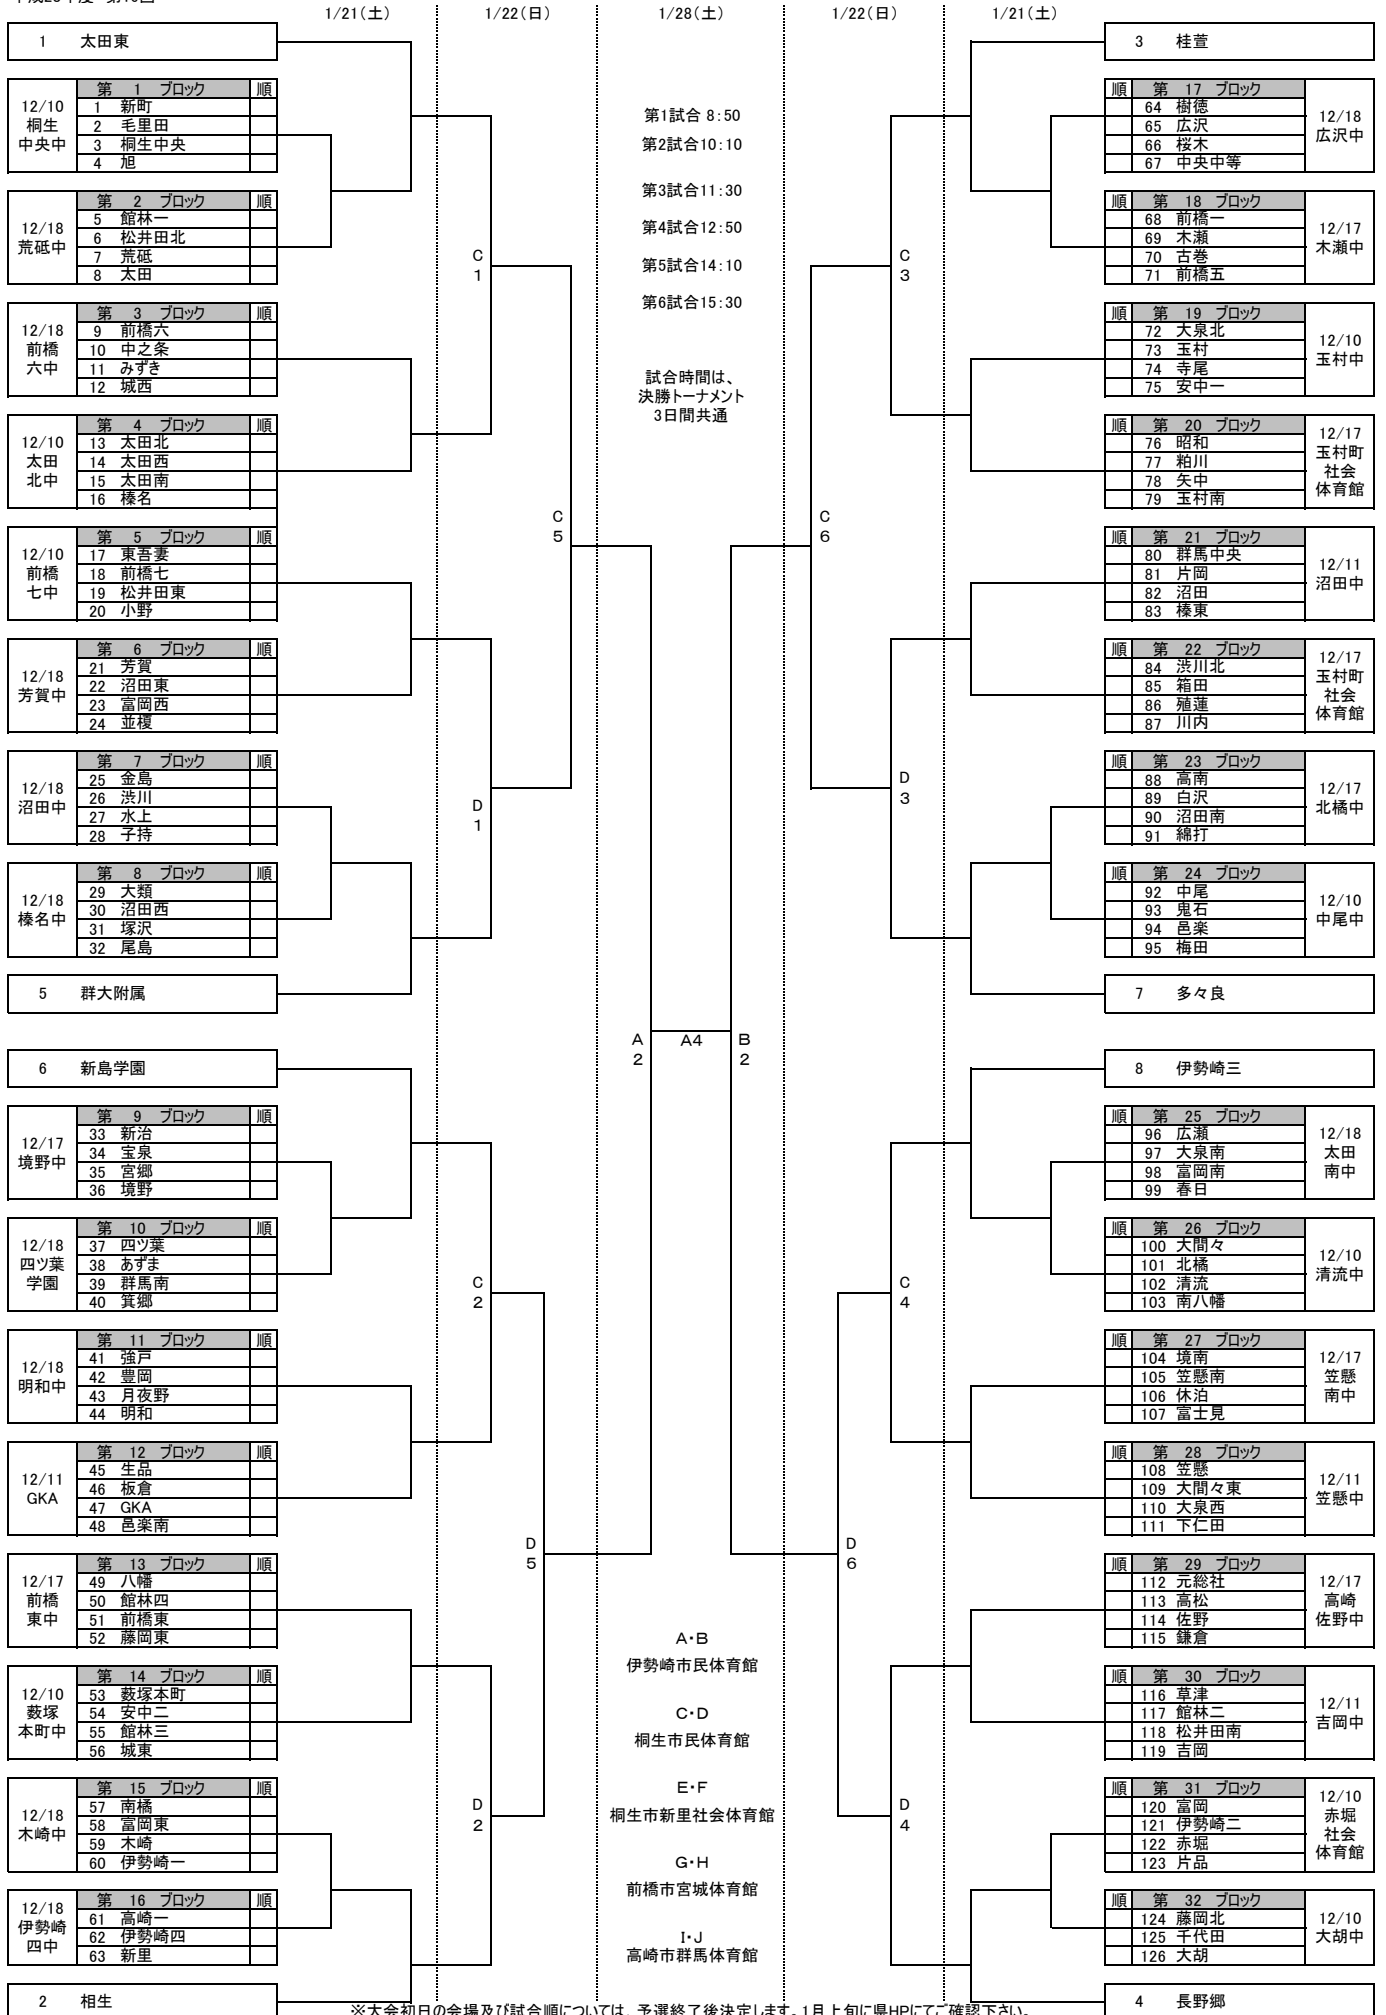

平成28年度 第16回

※大会初日の会場及び試合順については、予選終了後決定します。1月上旬に県HPにてご確認ください。

群馬県協会中学生バスケットボール大会(佐藤杯) 予選組み合わせ

女子の部

平成28年度 第16回

※大会初日の会場及び試合順については、予選終了後決定します。1月上旬に県HPにてご確認ください。