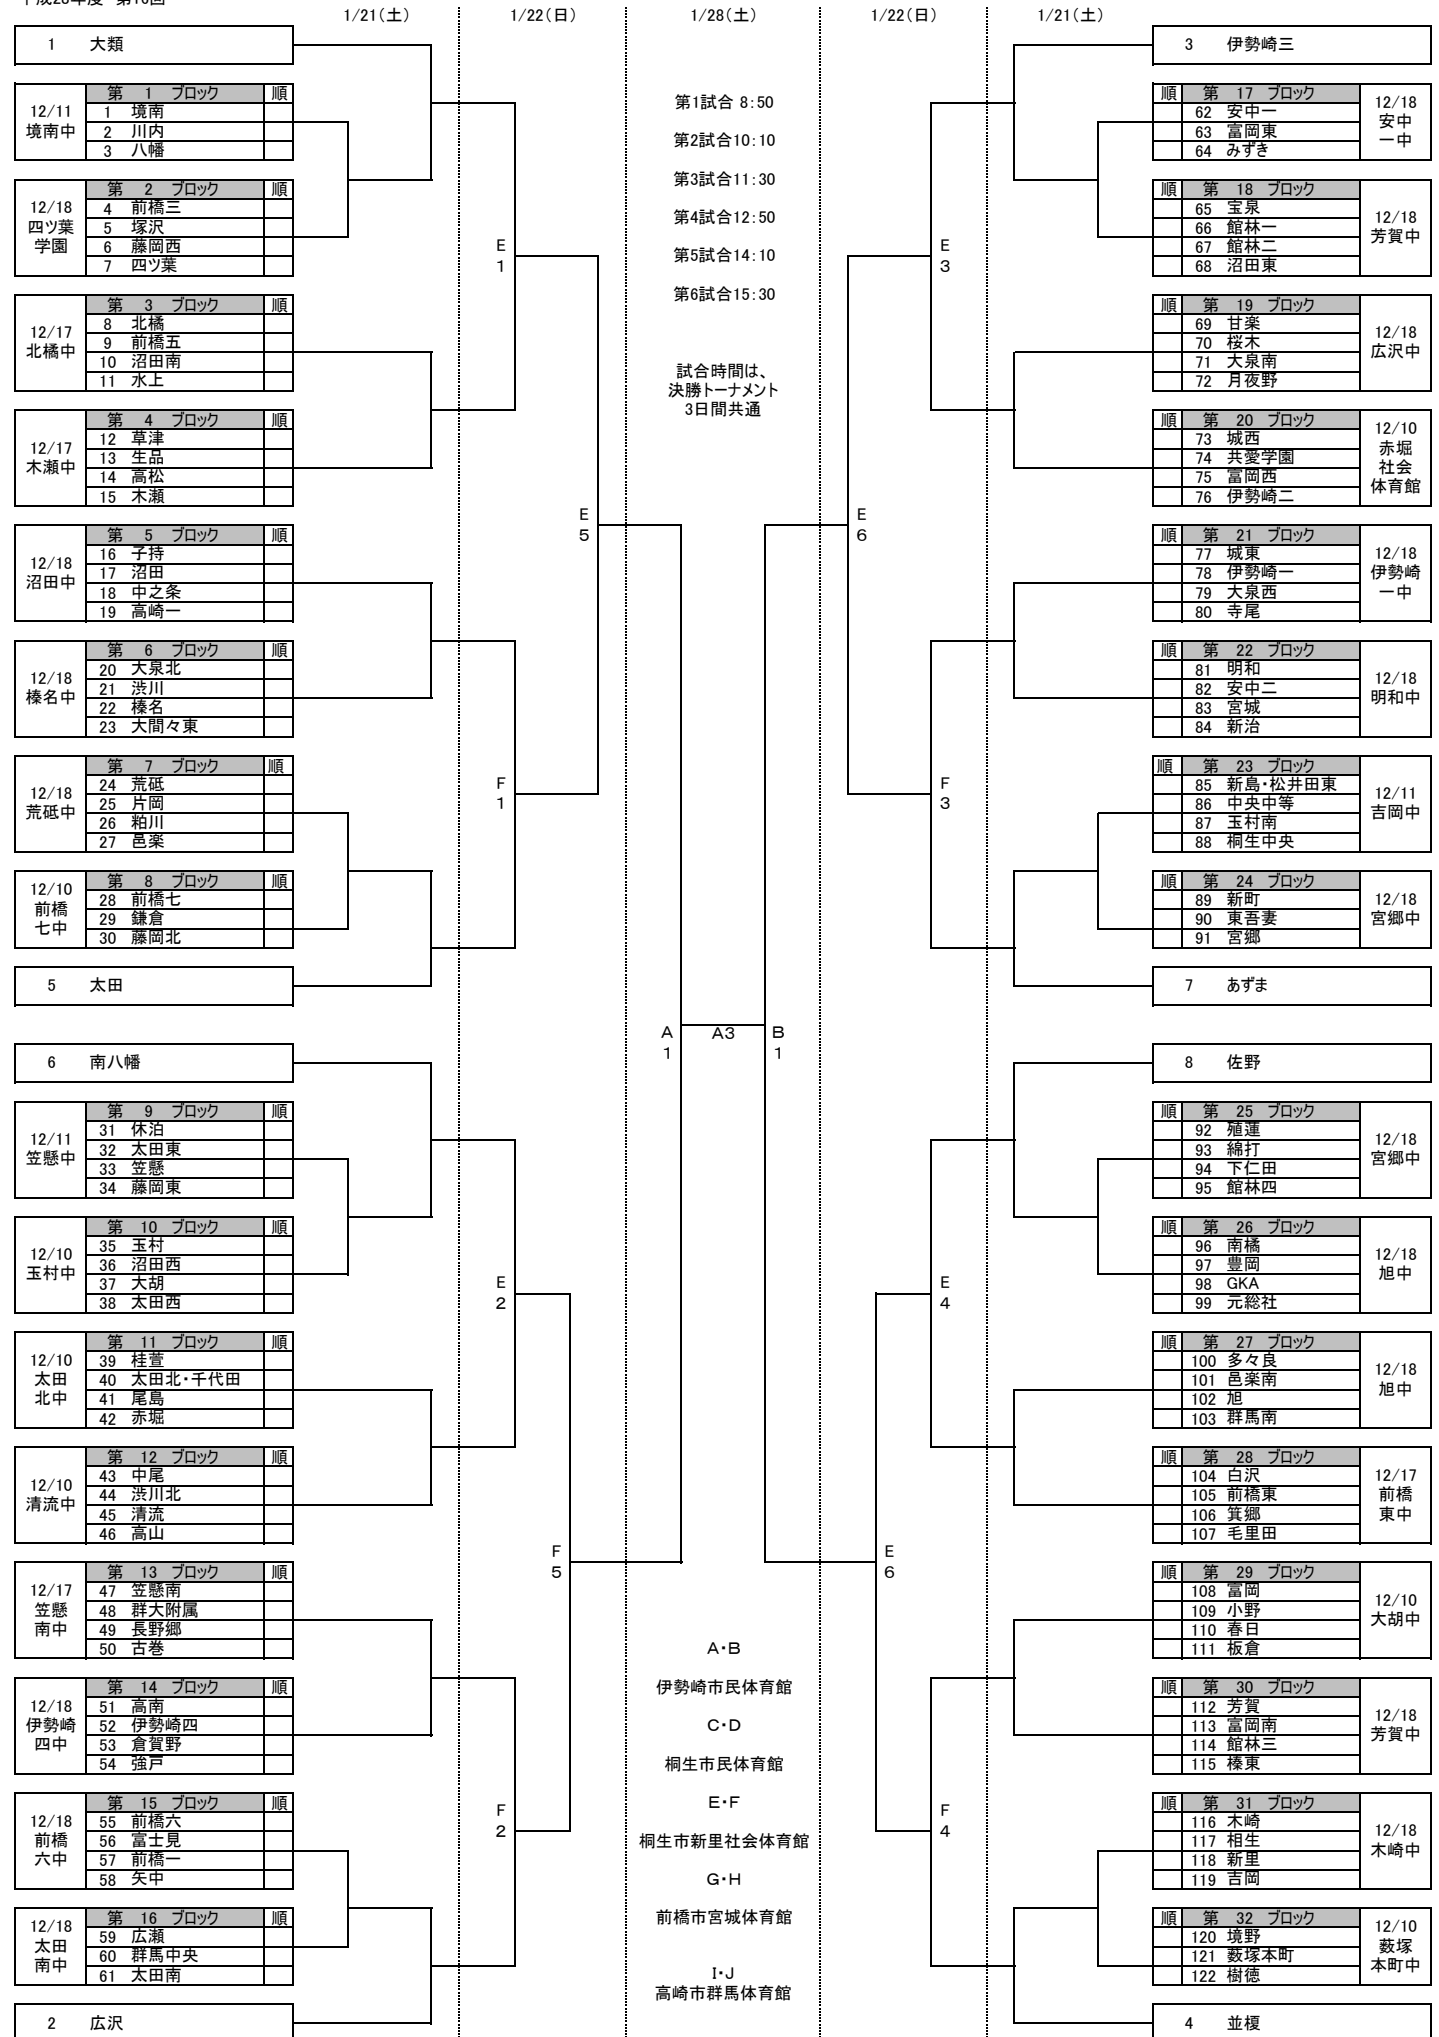

平成28年度 第16回

※大会初日の会場及び試合順については、予選終了後決定します。1月上旬に県HPにてご確認ください。

群馬県協会中学生バスケットボール大会(佐藤杯) 予選組み合わせ

女子の部

平成28年度 第16回

※大会初日の会場及び試合順については、予選終了後決定します。1月上旬に県HPにてご確認ください。