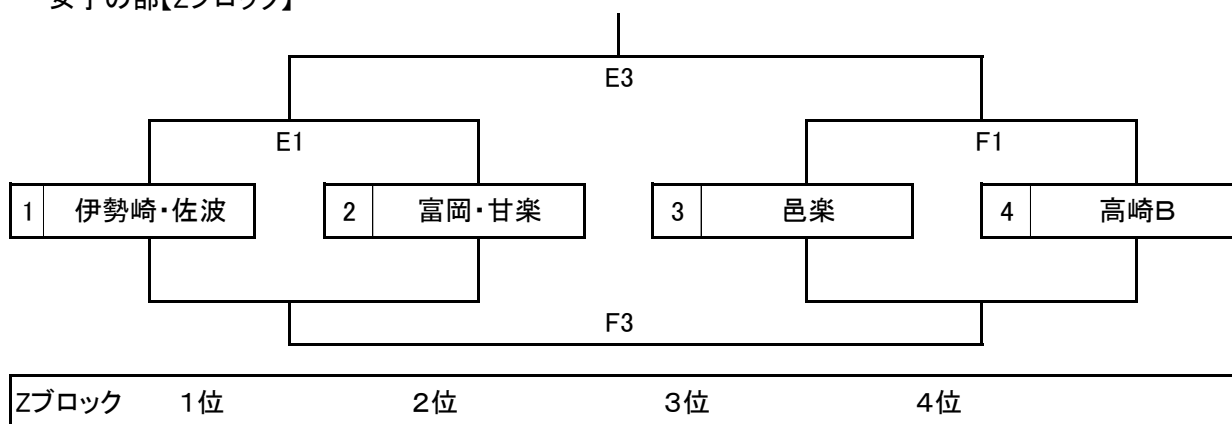

第10回 群馬県バスケットボール協会中学生郡市選抜交流大会 組み合わせ

男子の部【全体】

女子の部【全体】

第1日目のブロック予選は、上記の組み合わせで行う。第2日目はブロック予選の順位に基づき、1位から4位の各順位トーナメントとする。

第10回 群馬県バスケットボール協会中学生都市選抜交流大会第1日目(11月26日) 組み合わせ

① 9:00 ② 10:10 ③ 11:20 ④ 12:30 ⑤ 13:40 ⑥ 14:50 A/Bコート:笠懸南、/C/Dコート:新里社体 E/Fコート:桐生中央

男子の部【Mブロック】

男子の部【Nブロック】

男子の部【Oブロック】

男子の部【Pブロック】

第10回 群馬県バスケットボール協会中学生都市選抜交流大会第1日目(11月26日) 組み合わせ

① 9:00 ② 10:10 ③ 11:20 ④ 12:30 ⑤ 13:40 ⑥ 14:50 A/Bコート:笠懸南、/C/Dコート:新里社体 E/Fコート:桐生中央

女子の部【Wブロック】

女子の部【Xブロック】

女子の部【Yブロック】

女子の部【Zブロック】

第10回 群馬県バスケットボール協会中学生都市選抜交流大会第2日目(11月27) 組み合わせ

① 9:00 ② 10:10 ③ 11:20 ④ 12:30 ⑤ 13:40 ⑥ 14:50 A/Bコート:笠懸南、C/Dコート:笠懸 E/Fコート:桐生中央

男子の部【1位ブロック】

男子の部【2位ブロック】

男子の部【3位ブロック】

男子の部【4位ブロック】