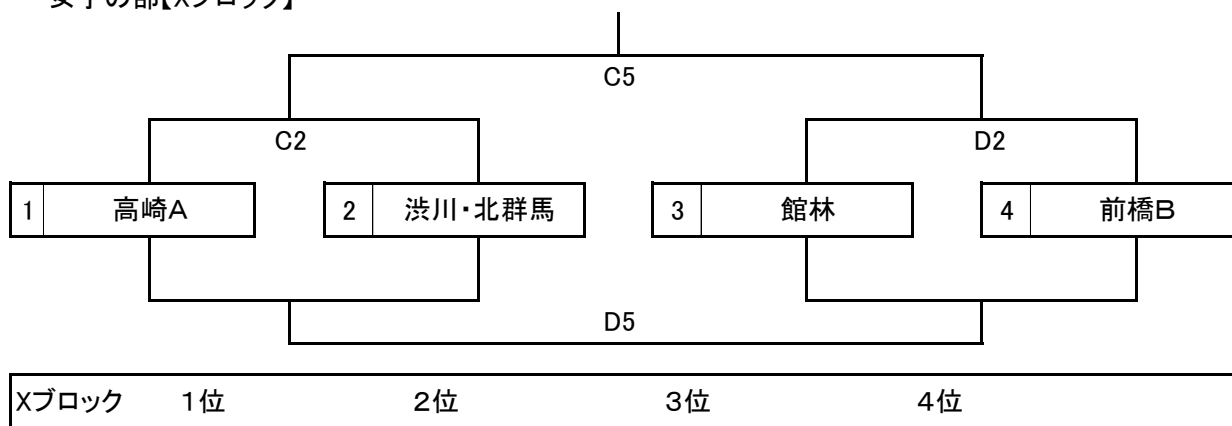

第10回 群馬県バスケットボール協会中学生郡市選抜交流大会 組み合わせ

男子の部【全体】

女子の部【全体】

第1日目のブロック予選は、上記の組み合わせで行う。第2日目はブロック予選の順位に基づき、1位から4位の各順位トーナメントとする。

第10回 群馬県バスケットボール協会中学生都市選抜交流大会第1日目(11月26日) 組み合わせ

① 9:00 ② 10:10 ③ 11:20 ④ 12:30 ⑤ 13:40 ⑥ 14:50 A/Bコート:笠懸南、/C/Dコート:新里社体 E/Fコート:桐生中央

男子の部【Mブロック】

男子の部【Nブロック】

男子の部【Oブロック】

男子の部【Pブロック】

第10回 群馬県バスケットボール協会中学生都市選抜交流大会第1日目(11月26日) 組み合わせ

① 9:00 ② 10:10 ③ 11:20 ④ 12:30 ⑤ 13:40 ⑥ 14:50 A/Bコート:笠懸南、/C/Dコート:新里社体 E/Fコート:桐生中央

女子の部【Wブロック】

女子の部【Xブロック】

女子の部【Yブロック】

女子の部【Zブロック】

第10回 群馬県バスケットボール協会中学生都市選抜交流大会第2日目(11月27) 組み合わせ

① 9:00 ② 10:10 ③ 11:20 ④ 12:30 ⑤ 13:40 ⑥ 14:50 A/Bコート:笠懸南、C/Dコート:笠懸 E/Fコート:桐生中央

男子の部【1位ブロック】

男子の部【2位ブロック】

男子の部【3位ブロック】

男子の部【4位ブロック】