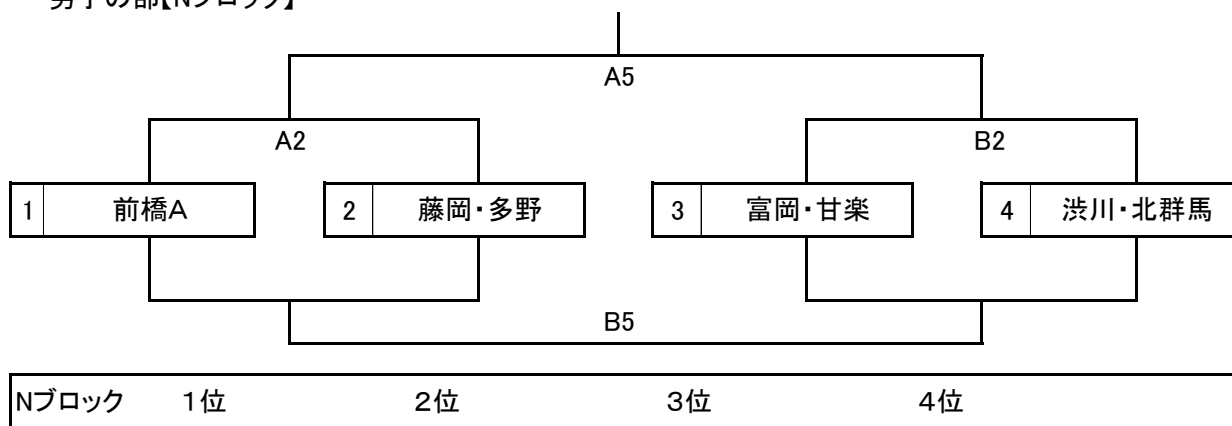

第10回 群馬県バスケットボール協会中学生郡市選抜交流大会 組み合わせ

男子の部【全体】

女子の部【全体】

第1日目のブロック予選は、上記の組み合わせで行う。第2日目はブロック予選の順位に基づき、1位から4位の各順位トーナメントとする。

第10回 群馬県バスケットボール協会中学生都市選抜交流大会第1日目(11月26日) 組み合わせ

① 9:00 ② 10:10 ③ 11:20 ④ 12:30 ⑤ 13:40 ⑥ 14:50 A/Bコート:笠懸南、/C/Dコート:新里社体 E/Fコート:桐生中央

男子の部【Mブロック】

男子の部【Nブロック】

男子の部【Oブロック】

男子の部【Pブロック】

第10回 群馬県バスケットボール協会中学生都市選抜交流大会第1日目(11月26日) 組み合わせ

① 9:00 ② 10:10 ③ 11:20 ④ 12:30 ⑤ 13:40 ⑥ 14:50 A/Bコート:笠懸南、/C/Dコート:新里社体 E/Fコート:桐生中央

女子の部【Wブロック】

女子の部【Xブロック】