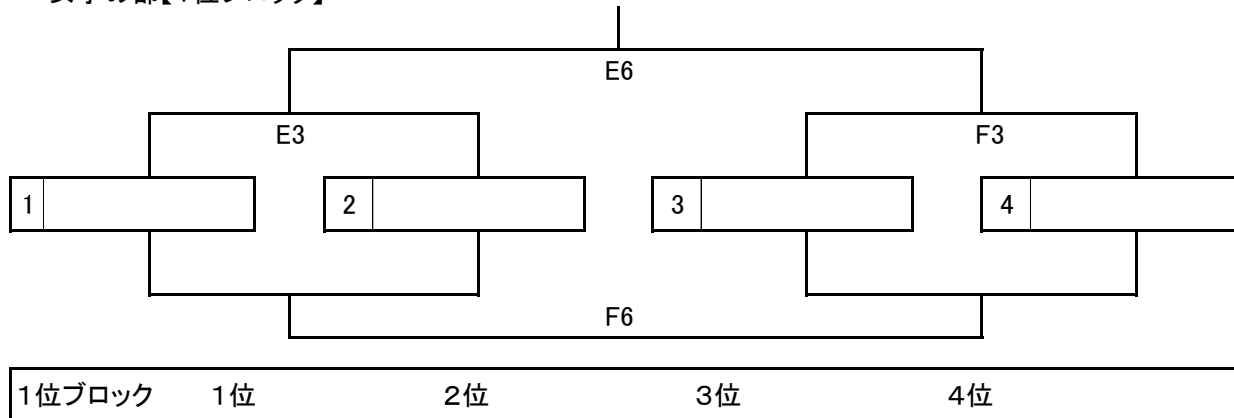

第10回 群馬県バスケットボール協会中学生都市選抜交流大会第2日目(11月27) 組み合わせ

① 9:00 ② 10:10 ③ 11:20 ④ 12:30 ⑤ 13:40 ⑥ 14:50 A/Bコート:笠懸南、C/Dコート:笠懸 E/Fコート:桐生中央

女子の部【1位ブロック】