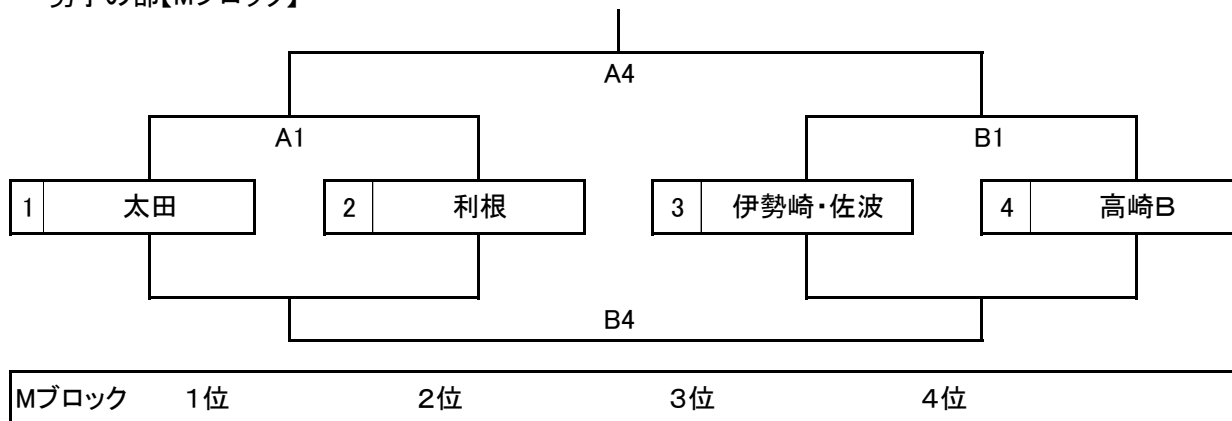

第10回 群馬県バスケットボール協会中学生郡市選抜交流大会 組み合わせ

男子の部【全体】

女子の部【全体】

第1日目のブロック予選は、上記の組み合わせで行う。第2日目はブロック予選の順位に基づき、1位から4位の各順位トーナメントとする。

第10回 群馬県バスケットボール協会中学生都市選抜交流大会第1日目(11月26日) 組み合わせ

① 9:00 ② 10:10 ③ 11:20 ④ 12:30 ⑤ 13:40 ⑥ 14:50 A/Bコート:笠懸南、/C/Dコート:新里社体 E/Fコート:桐生中央

男子の部【Mブロック】

男子の部【Nブロック】

男子の部【Oブロック】

男子の部【Pブロック】

第10回 群馬県バスケットボール協会中学生都市選抜交流大会第1日目(11月26日) 組み合わせ

① 9:00 ② 10:10 ③ 11:20 ④ 12:30 ⑤ 13:40 ⑥ 14:50 A/Bコート:笠懸南、/C/Dコート:新里社体 E/Fコート:桐生中央

女子の部【Wブロック】

女子の部【Xブロック】