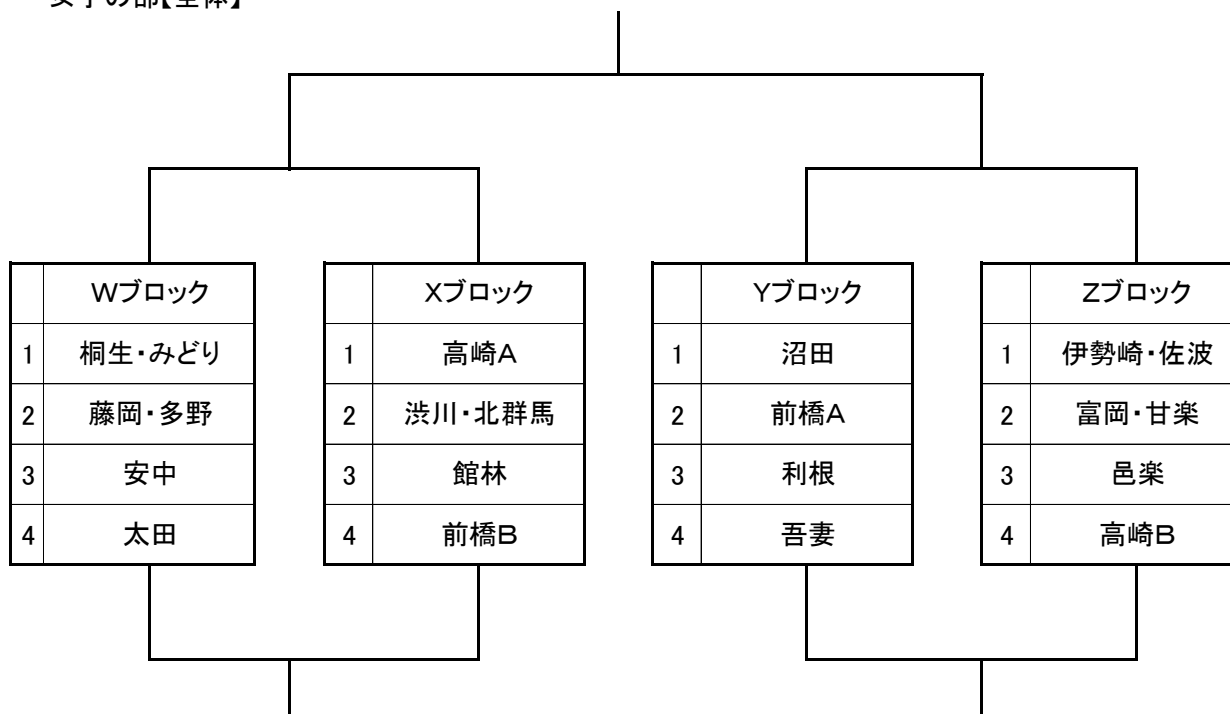

第10回 群馬県バスケットボール協会中学生郡市選抜交流大会 組み合わせ

男子の部【全体】

女子の部【全体】

第1日目のブロック予選は、上記の組み合わせで行う。第2日目はブロック予選の順位に基づき、1位から4位の各順位トーナメントとする。

第10回 群馬県バスケットボール協会中学生都市選抜交流大会第1日目(11月26日) 組み合わせ

① 9:00 ② 10:10 ③ 11:20 ④ 12:30 ⑤ 13:40 ⑥ 14:50 A/Bコート:笠懸南、/C/Dコート:新里社体 E/Fコート:桐生中央

男子の部【Mブロック】

男子の部【Nブロック】

男子の部【Oブロック】

男子の部【Pブロック】

第10回 群馬県バスケットボール協会中学生都市選抜交流大会第1日目(11月26日) 組み合わせ

① 9:00 ② 10:10 ③ 11:20 ④ 12:30 ⑤ 13:40 ⑥ 14:50 A/Bコート:笠懸南、/C/Dコート:新里社体 E/Fコート:桐生中央

女子の部【Wブロック】

女子の部【Xブロック】