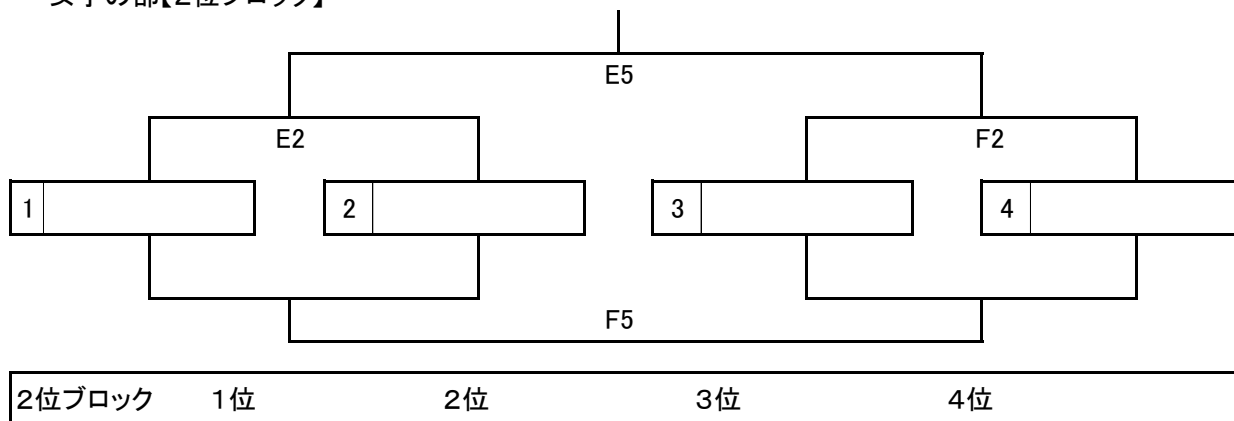

女子の部【2位ブロック】