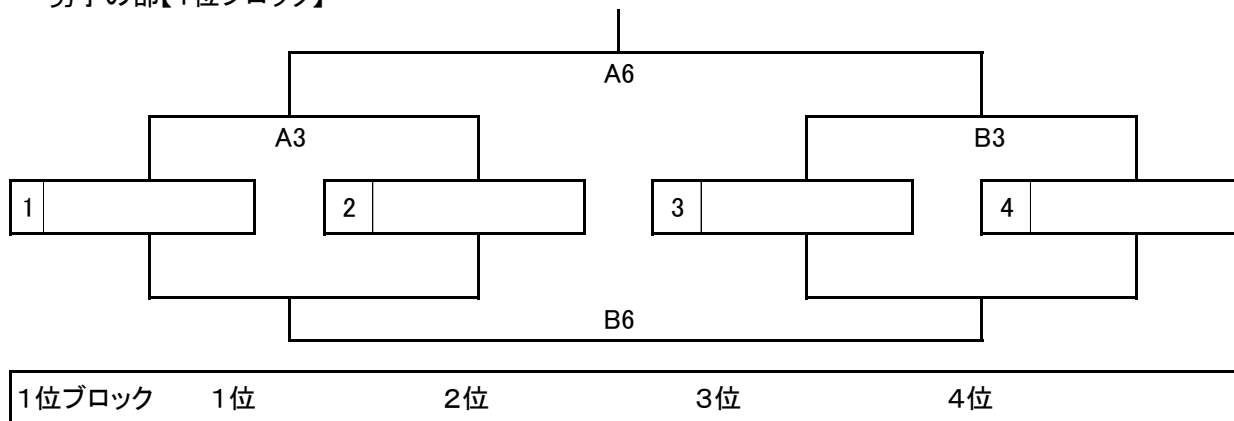

女子の部【Yブロック】

女子の部【Zブロック】

第10回 群馬県バスケットボール協会中学生都市選抜交流大会第2日目(11月27) 組み合わせ

① 9:00 ② 10:10 ③ 11:20 ④ 12:30 ⑤ 13:40 ⑥ 14:50 A/Bコート:笠懸南、C/Dコート:笠懸 E/Fコート:桐生中央

男子の部【1位ブロック】

男子の部【2位ブロック】

男子の部【3位ブロック】

男子の部【4位ブロック】