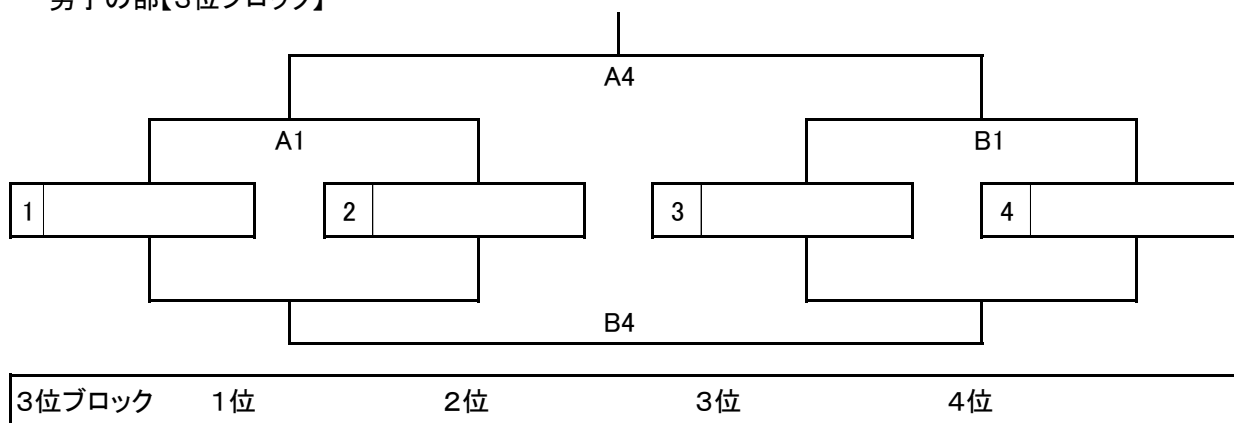

女子の部【Yブロック】

女子の部【Zブロック】

第10回 群馬県バスケットボール協会中学生都市選抜交流大会第2日目(11月27) 組み合わせ

① 9:00 ② 10:10 ③ 11:20 ④ 12:30 ⑤ 13:40 ⑥ 14:50 A/Bコート:笠懸南、C/Dコート:笠懸 E/Fコート:桐生中央

男子の部【1位ブロック】

男子の部【2位ブロック】

男子の部【3位ブロック】

男子の部【4位ブロック】