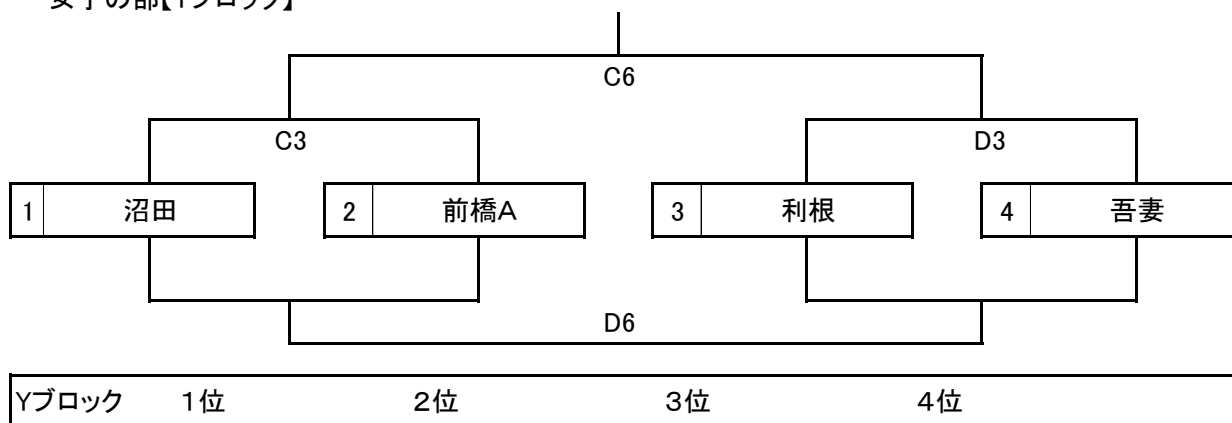

第10回 群馬県バスケットボール協会中学生郡市選抜交流大会 組み合わせ

男子の部【全体】

女子の部【全体】

第1日目のブロック予選は、上記の組み合わせで行う。第2日目はブロック予選の順位に基づき、1位から4位の各順位トーナメントとする。

第10回 群馬県バスケットボール協会中学生都市選抜交流大会第1日目(11月26日) 組み合わせ

① 9:00 ② 10:10 ③ 11:20 ④ 12:30 ⑤ 13:40 ⑥ 14:50 A/Bコート:笠懸南、/C/Dコート:新里社体 E/Fコート:桐生中央

男子の部【Mブロック】

男子の部【Nブロック】

男子の部【Oブロック】

男子の部【Pブロック】

第10回 群馬県バスケットボール協会中学生都市選抜交流大会第1日目(11月26日) 組み合わせ

① 9:00 ② 10:10 ③ 11:20 ④ 12:30 ⑤ 13:40 ⑥ 14:50 A/Bコート:笠懸南、/C/Dコート:新里社体 E/Fコート:桐生中央

女子の部【Wブロック】

女子の部【Xブロック】

女子の部【Yブロック】

女子の部【Zブロック】

第10回 群馬県バスケットボール協会中学生都市選抜交流大会第2日目(11月27) 組み合わせ

① 9:00 ② 10:10 ③ 11:20 ④ 12:30 ⑤ 13:40 ⑥ 14:50 A/Bコート:笠懸南、C/Dコート:笠懸 E/Fコート:桐生中央

男子の部【1位ブロック】

男子の部【2位ブロック】

男子の部【3位ブロック】

男子の部【4位ブロック】