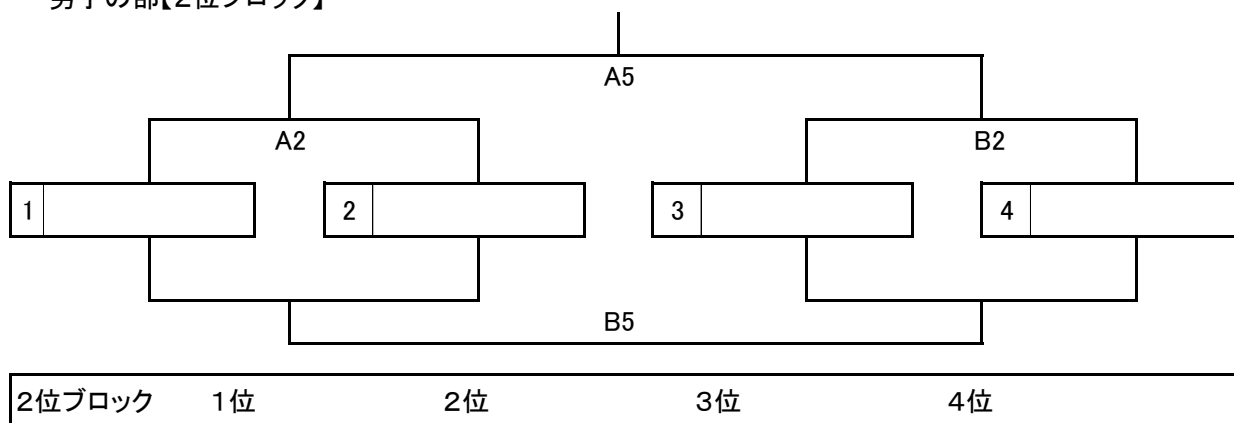

女子の部【Yブロック】

女子の部【Zブロック】

第10回 群馬県バスケットボール協会中学生都市選抜交流大会第2日目(11月27) 組み合わせ

① 9:00 ② 10:10 ③ 11:20 ④ 12:30 ⑤ 13:40 ⑥ 14:50 A/Bコート:笠懸南、C/Dコート:笠懸 E/Fコート:桐生中央

男子の部【1位ブロック】

男子の部【2位ブロック】

男子の部【3位ブロック】

男子の部【4位ブロック】