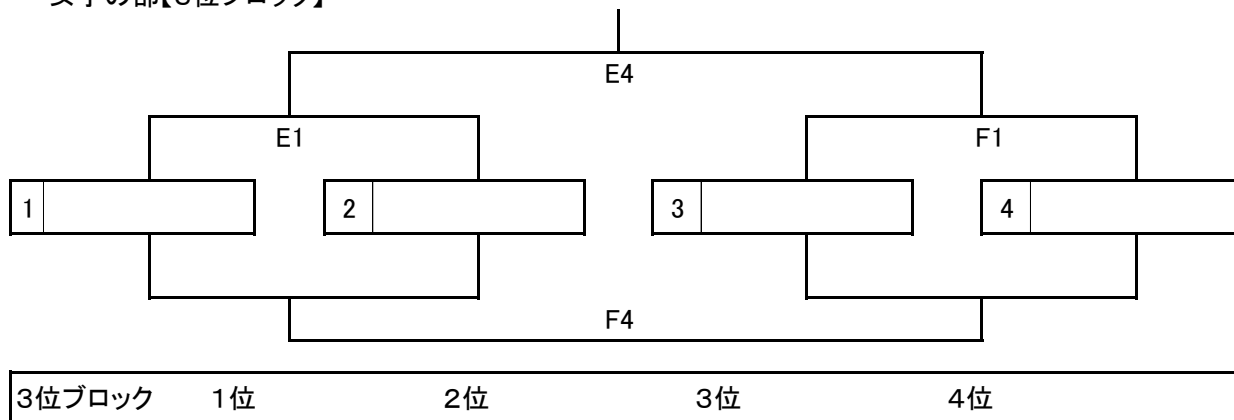

第10回 群馬県バスケットボール協会中学生都市選抜交流大会第2日目(11月27) 組み合わせ

① 9:00 ② 10:10 ③ 11:20 ④ 12:30 ⑤ 13:40 ⑥ 14:50 A/Bコート:笠懸南、C/Dコート:笠懸 E/Fコート:桐生中央

女子の部【1位ブロック】

女子の部【2位ブロック】

女子の部【3位ブロック】

女子の部【4位ブロック】