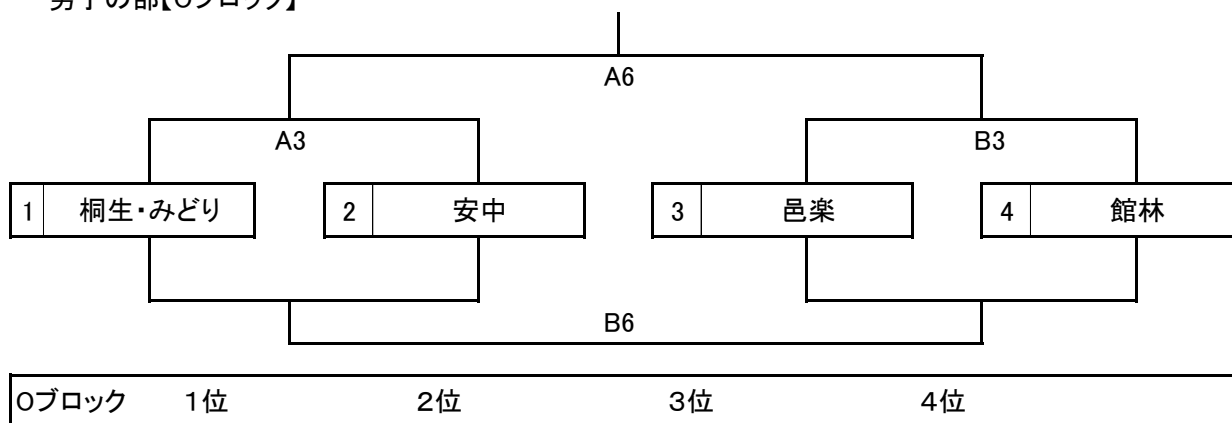

第10回 群馬県バスケットボール協会中学生郡市選抜交流大会 組み合わせ

男子の部【全体】

女子の部【全体】

第1日目のブロック予選は、上記の組み合わせで行う。第2日目はブロック予選の順位に基づき、1位から4位の各順位トーナメントとする。

第10回 群馬県バスケットボール協会中学生都市選抜交流大会第1日目(11月26日) 組み合わせ

① 9:00 ② 10:10 ③ 11:20 ④ 12:30 ⑤ 13:40 ⑥ 14:50 A/Bコート:笠懸南、/C/Dコート:新里社体 E/Fコート:桐生中央

男子の部【Mブロック】

男子の部【Nブロック】

男子の部【Oブロック】

男子の部【Pブロック】

第10回 群馬県バスケットボール協会中学生都市選抜交流大会第1日目(11月26日) 組み合わせ

① 9:00 ② 10:10 ③ 11:20 ④ 12:30 ⑤ 13:40 ⑥ 14:50 A/Bコート:笠懸南、/C/Dコート:新里社体 E/Fコート:桐生中央

女子の部【Wブロック】

女子の部【Xブロック】