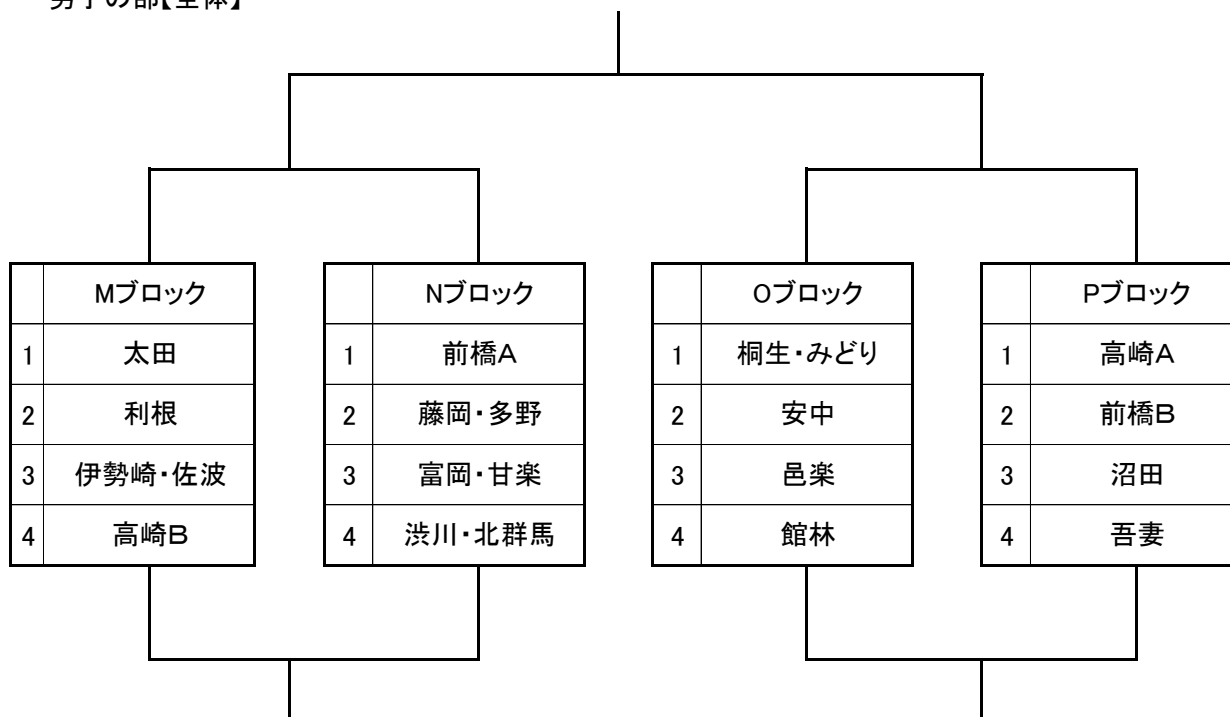

第10回 群馬県バスケットボール協会中学生郡市選抜交流大会 組み合わせ

男子の部【全体】

女子の部【全体】

第1日目のブロック予選は、上記の組み合わせで行う。第2日目はブロック予選の順位に基づき、1位から4位の各順位トーナメントとする。

第10回 群馬県バスケットボール協会中学生都市選抜交流大会第1日目(11月26日) 組み合わせ

① 9:00 ② 10:10 ③ 11:20 ④ 12:30 ⑤ 13:40 ⑥ 14:50 A/Bコート:笠懸南、/C/Dコート:新里社体 E/Fコート:桐生中央

男子の部【Mブロック】

男子の部【Nブロック】

男子の部【Oブロック】

男子の部【Pブロック】

第10回 群馬県バスケットボール協会中学生都市選抜交流大会第1日目(11月26日) 組み合わせ

① 9:00 ② 10:10 ③ 11:20 ④ 12:30 ⑤ 13:40 ⑥ 14:50 A/Bコート:笠懸南、/C/Dコート:新里社体 E/Fコート:桐生中央

女子の部【Wブロック】

女子の部【Xブロック】