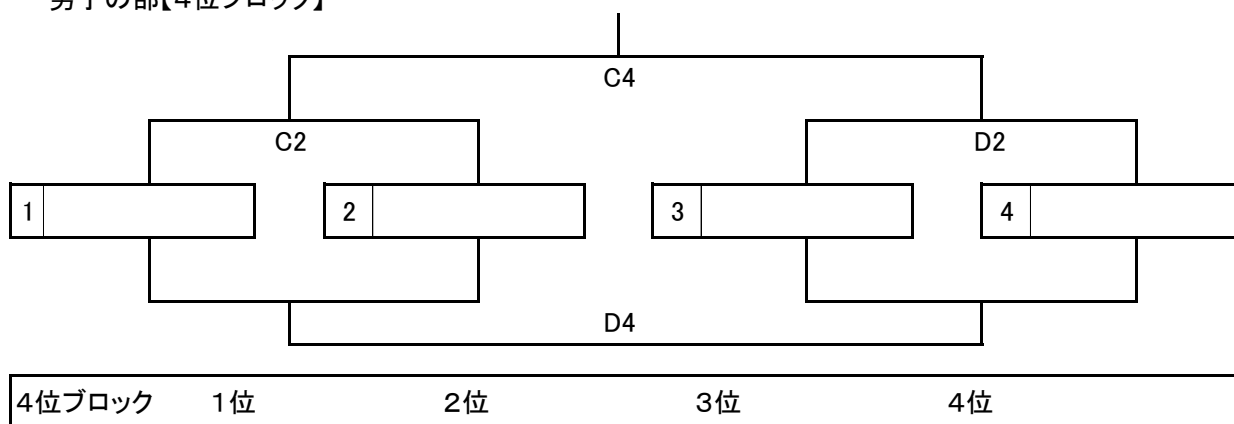

女子の部【Yブロック】

女子の部【Zブロック】

第10回 群馬県バスケットボール協会中学生都市選抜交流大会第2日目(11月27) 組み合わせ

① 9:00 ② 10:10 ③ 11:20 ④ 12:30 ⑤ 13:40 ⑥ 14:50 A/Bコート:笠懸南、C/Dコート:笠懸 E/Fコート:桐生中央

男子の部【1位ブロック】

男子の部【2位ブロック】

男子の部【3位ブロック】

男子の部【4位ブロック】