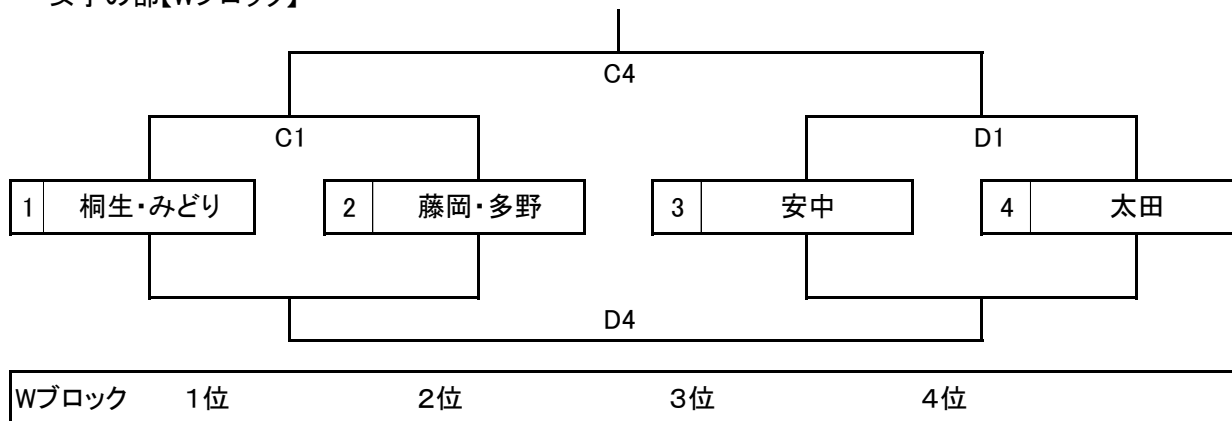

第10回 群馬県バスケットボール協会中学生郡市選抜交流大会 組み合わせ

男子の部【全体】

女子の部【全体】

第1日目のブロック予選は、上記の組み合わせで行う。第2日目はブロック予選の順位に基づき、1位から4位の各順位トーナメントとする。

第10回 群馬県バスケットボール協会中学生都市選抜交流大会第1日目(11月26日) 組み合わせ

① 9:00 ② 10:10 ③ 11:20 ④ 12:30 ⑤ 13:40 ⑥ 14:50 A/Bコート:笠懸南、/C/Dコート:新里社体 E/Fコート:桐生中央

男子の部【Mブロック】

男子の部【Nブロック】

男子の部【Oブロック】

男子の部【Pブロック】

第10回 群馬県バスケットボール協会中学生都市選抜交流大会第1日目(11月26日) 組み合わせ

① 9:00 ② 10:10 ③ 11:20 ④ 12:30 ⑤ 13:40 ⑥ 14:50 A/Bコート:笠懸南、/C/Dコート:新里社体 E/Fコート:桐生中央

女子の部【Wブロック】

女子の部【Xブロック】

女子の部【Yブロック】

女子の部【Zブロック】

第10回 群馬県バスケットボール協会中学生都市選抜交流大会第2日目(11月27) 組み合わせ

① 9:00 ② 10:10 ③ 11:20 ④ 12:30 ⑤ 13:40 ⑥ 14:50 A/Bコート:笠懸南、C/Dコート:笠懸 E/Fコート:桐生中央

男子の部【1位ブロック】

男子の部【2位ブロック】

男子の部【3位ブロック】

男子の部【4位ブロック】