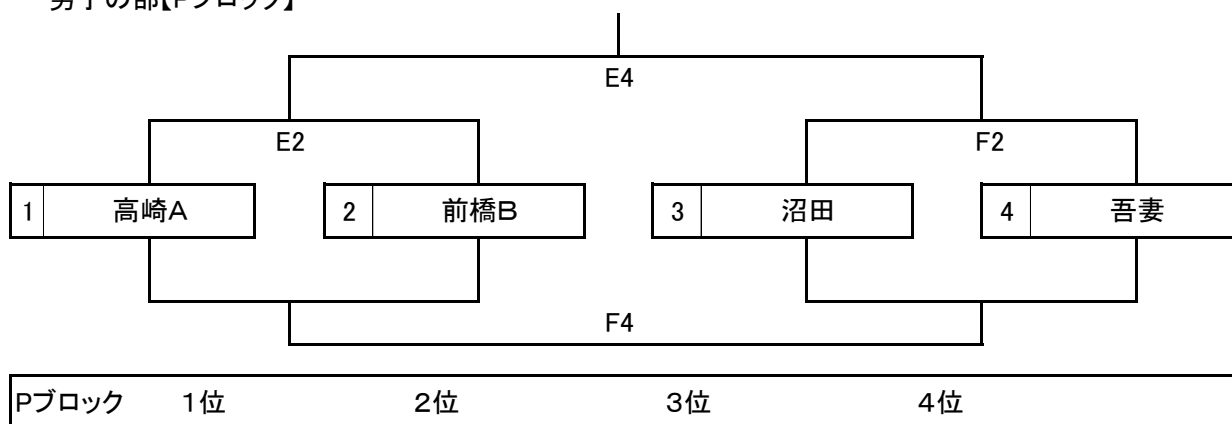

第10回 群馬県バスケットボール協会中学生郡市選抜交流大会 組み合わせ

男子の部【全体】

女子の部【全体】

第1日目のブロック予選は、上記の組み合わせで行う。第2日目はブロック予選の順位に基づき、1位から4位の各順位トーナメントとする。

第10回 群馬県バスケットボール協会中学生都市選抜交流大会第1日目(11月26日) 組み合わせ

① 9:00 ② 10:10 ③ 11:20 ④ 12:30 ⑤ 13:40 ⑥ 14:50 A/Bコート:笠懸南、/C/Dコート:新里社体 E/Fコート:桐生中央

男子の部【Mブロック】

男子の部【Nブロック】

男子の部【Oブロック】

男子の部【Pブロック】

第10回 群馬県バスケットボール協会中学生都市選抜交流大会第1日目(11月26日) 組み合わせ

① 9:00 ② 10:10 ③ 11:20 ④ 12:30 ⑤ 13:40 ⑥ 14:50 A/Bコート:笠懸南、/C/Dコート:新里社体 E/Fコート:桐生中央

女子の部【Wブロック】

女子の部【Xブロック】

女子の部【Yブロック】

女子の部【Zブロック】

第10回 群馬県バスケットボール協会中学生都市選抜交流大会第2日目(11月27) 組み合わせ

① 9:00 ② 10:10 ③ 11:20 ④ 12:30 ⑤ 13:40 ⑥ 14:50 A/Bコート:笠懸南、C/Dコート:笠懸 E/Fコート:桐生中央

男子の部【1位ブロック】

男子の部【2位ブロック】

男子の部【3位ブロック】

男子の部【4位ブロック】