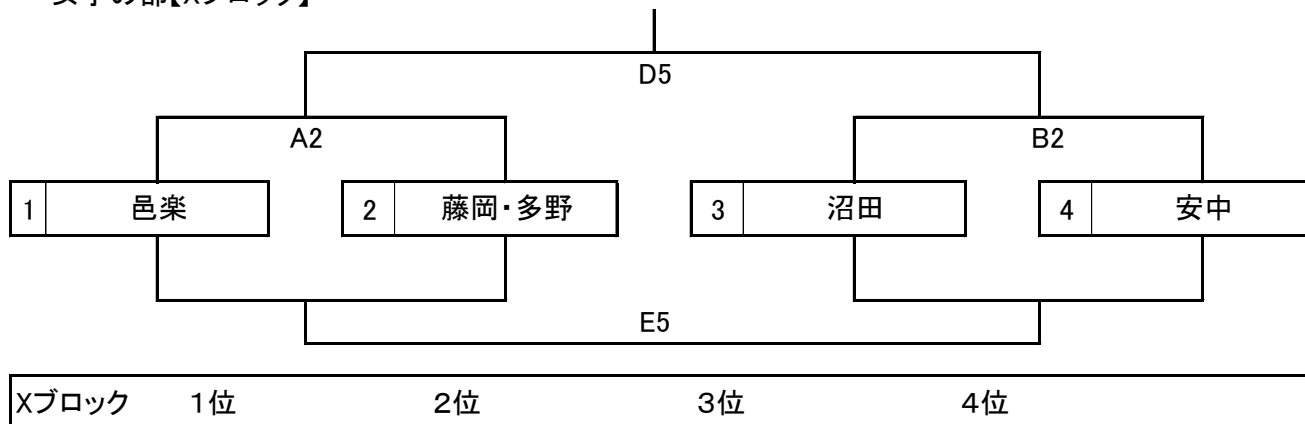

第11回 群馬県バスケットボール協会中学生都市選抜交流大会 組み合わせ

男子の部【全体】

女子の部【全体】

第1日目のブロック予選は、上記の組み合わせで行う。第2日目はブロック予選の順位に基づき、1位から4位の各順位トーナメントとする。

第11回 群馬県バスケットボール協会中学生都市選抜交流大会第1日目(11月23日) 組み合わせ

① 8:50 ② 10:00 ③ 11:10 ④ 12:20 ⑤ 13:30 ⑥ 14:40 ⑦ 15:50 A/B/Cコート:伊市民体育館、D/Eコート:伊市民第二

男子の部【Mブロック】

男子の部【Nブロック】

男子の部【Oブロック】

男子の部【Pブロック】

第11回 群馬県バスケットボール協会中学生都市選抜交流大会第1日目(11月23日) 組み合わせ

① 8:50 ② 10:00 ③ 11:10 ④ 12:20 ⑤ 13:30 ⑥ 14:40 ⑦ 15:50 A/B/Cコート:伊市民体育館、D/Eコート:伊市民第二

女子の部【Wブロック】

女子の部【Xブロック】

女子の部【Yブロック】

女子の部【Zブロック】

第11回 群馬県バスケットボール協会中学生都市選抜交流大会第2日目(11月25日) 組み合わせ

① 9:15 ② 10:25 ③ 11:35 ④ 12:45 ⑤ 13:55 ⑥ 15:05 A/B/C/Dコート:ぐんまアリーナ、E/F/Gコート:桐生大学グリーンアリーナ

男子の部【1位ブロック】

1位ブロック	1位	2位	3位	4位
--------	----	----	----	----