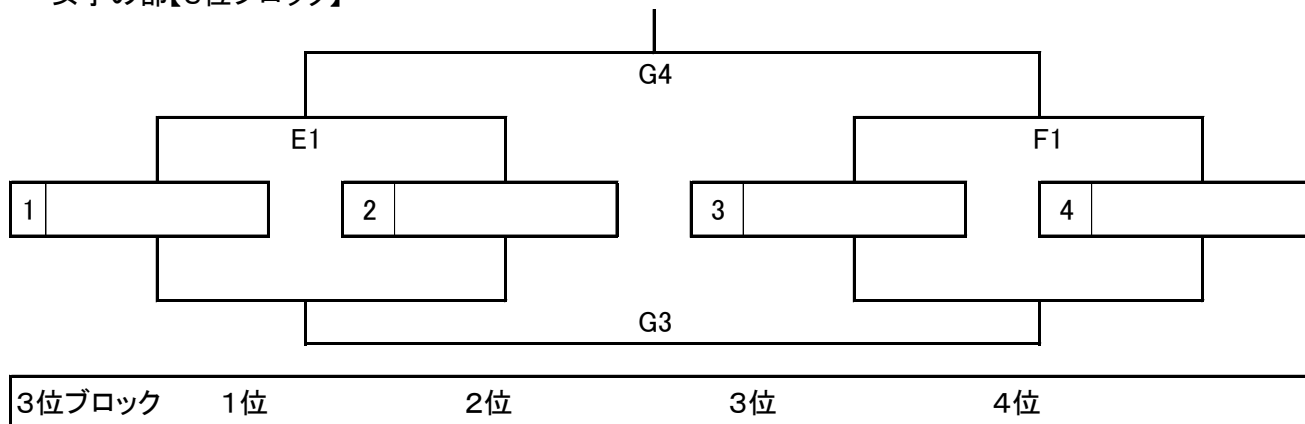

① 9:15 ② 10:25 ③ 11:35 ④ 12:45 ⑤ 13:55 ⑥ 15:05 A/B/C/Dコート:ぐんまアリーナ、E/F/Gコート:桐生大学グリーンアリーナ

女子の部【1位ブロック】

女子の部【2位ブロック】

女子の部【3位ブロック】

女子の部【4位ブロック】