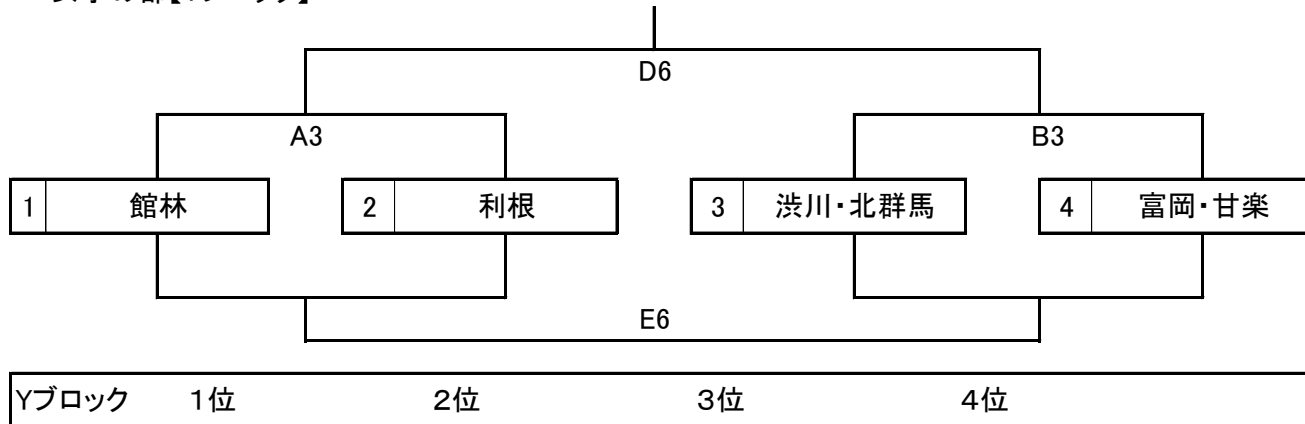

第11回 群馬県バスケットボール協会中学生都市選抜交流大会 組み合わせ

男子の部【全体】

女子の部【全体】

第1日目のブロック予選は、上記の組み合わせで行う。第2日目はブロック予選の順位に基づき、1位から4位の各順位トーナメントとする。

第11回 群馬県バスケットボール協会中学生都市選抜交流大会第1日目(11月23日) 組み合わせ

① 8:50 ② 10:00 ③ 11:10 ④ 12:20 ⑤ 13:30 ⑥ 14:40 ⑦ 15:50 A/B/Cコート:伊市民体育館、D/Eコート:伊市民第二

男子の部【Mブロック】

男子の部【Nブロック】

男子の部【Oブロック】

男子の部【Pブロック】

第11回 群馬県バスケットボール協会中学生都市選抜交流大会第1日目(11月23日) 組み合わせ

① 8:50 ② 10:00 ③ 11:10 ④ 12:20 ⑤ 13:30 ⑥ 14:40 ⑦ 15:50 A/B/Cコート:伊市民体育館、D/Eコート:伊市民第二

女子の部【Wブロック】

女子の部【Xブロック】

女子の部【Yブロック】

女子の部【Zブロック】

第11回 群馬県バスケットボール協会中学生都市選抜交流大会第2日目(11月25日) 組み合わせ

① 9:15 ② 10:25 ③ 11:35 ④ 12:45 ⑤ 13:55 ⑥ 15:05 A/B/C/Dコート:ぐんまアリーナ、E/F/Gコート:桐生大学グリーンアリーナ

男子の部【1位ブロック】

1位ブロック	1位	2位	3位	4位
--------	----	----	----	----