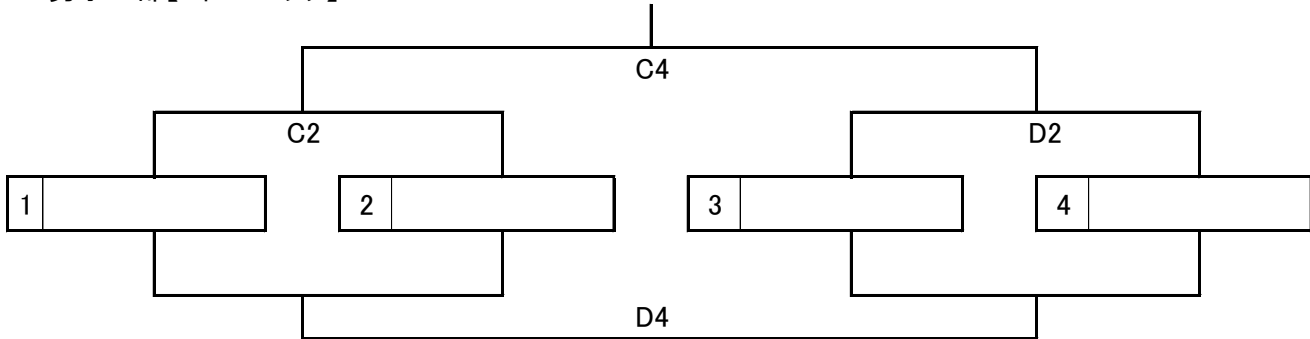

第11回 群馬県バスケットボール協会中学生都市選抜交流大会 組み合わせ

男子の部【全体】

女子の部【全体】

第1日目のブロック予選は、上記の組み合わせで行う。第2日目はブロック予選の順位に基づき、1位から4位の各順位トーナメントとする。

第11回 群馬県バスケットボール協会中学生都市選抜交流大会第1日目(11月23日) 組み合わせ

① 8:50 ② 10:00 ③ 11:10 ④ 12:20 ⑤ 13:30 ⑥ 14:40 ⑦ 15:50 A/B/Cコート:伊市民体育館、D/Eコート:伊市民第二

女子の部【Yブロック】

女子の部【Zブロック】

第11回 群馬県バスケットボール協会中学生都市選抜交流大会第2日目(11月25日) 組み合わせ

① 9:15 ② 10:25 ③ 11:35 ④ 12:45 ⑤ 13:55 ⑥ 15:05 A/B/C/Dコート:ぐんまアリーナ、E/F/Gコート:桐生大学グリーンアリーナ

男子の部【1位ブロック】

1位ブロック	1位	2位	3位	4位
--------	----	----	----	----

男子の部【2位ブロック】

2位ブロック	1位	2位	3位	4位
--------	----	----	----	----

男子の部【3位ブロック】

3位ブロック	1位	2位	3位	4位
--------	----	----	----	----

男子の部【4位ブロック】

4位ブロック	1位	2位	3位	4位
--------	----	----	----	----

第11回 群馬県バスケットボール協会中学生都市選抜交流大会第2日目(11月25日) 組み合わせ