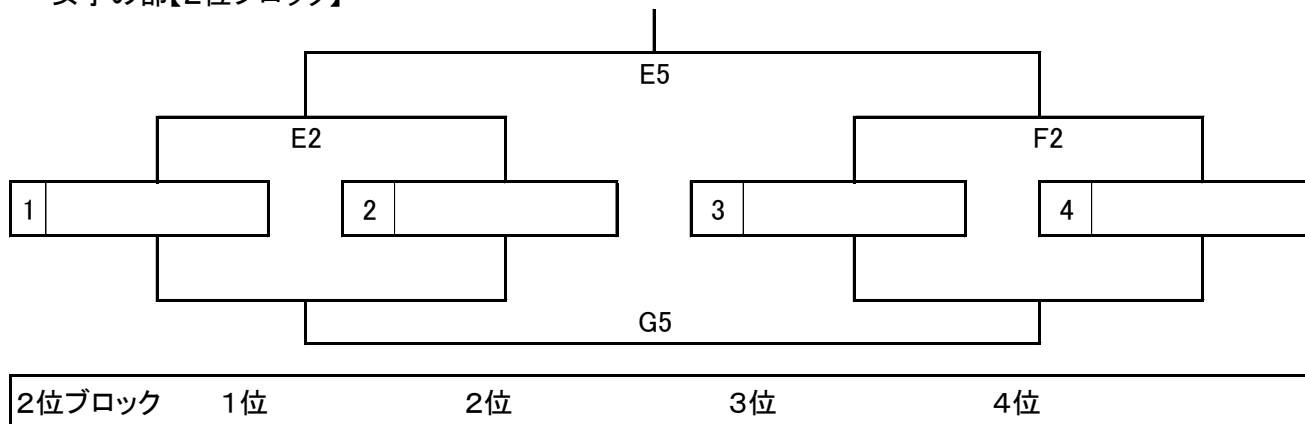

女子の部【Yブロック】

女子の部【Zブロック】

第11回 群馬県バスケットボール協会中学生都市選抜交流大会第2日目(11月25日) 組み合わせ

① 9:15 ② 10:25 ③ 11:35 ④ 12:45 ⑤ 13:55 ⑥ 15:05 A/B/C/Dコート:ぐんまアリーナ、E/F/Gコート:桐生大学グリーンアリーナ

男子の部【1位ブロック】

1位ブロック	1位	2位	3位	4位
--------	----	----	----	----

男子の部【2位ブロック】

2位ブロック	1位	2位	3位	4位
--------	----	----	----	----

男子の部【3位ブロック】

3位ブロック	1位	2位	3位	4位
--------	----	----	----	----

男子の部【4位ブロック】

4位ブロック	1位	2位	3位	4位
--------	----	----	----	----

第11回 群馬県バスケットボール協会中学生都市選抜交流大会第2日目(11月25日) 組み合わせ

① 9:15 ② 10:25 ③ 11:35 ④ 12:45 ⑤ 13:55 ⑥ 15:05 A/B/C/Dコート:ぐんまアリーナ、E/F/Gコート:桐生大学グリーンアリーナ

女子の部【1位ブロック】

女子の部【2位ブロック】

女子の部【3位ブロック】

女子の部【4位ブロック】