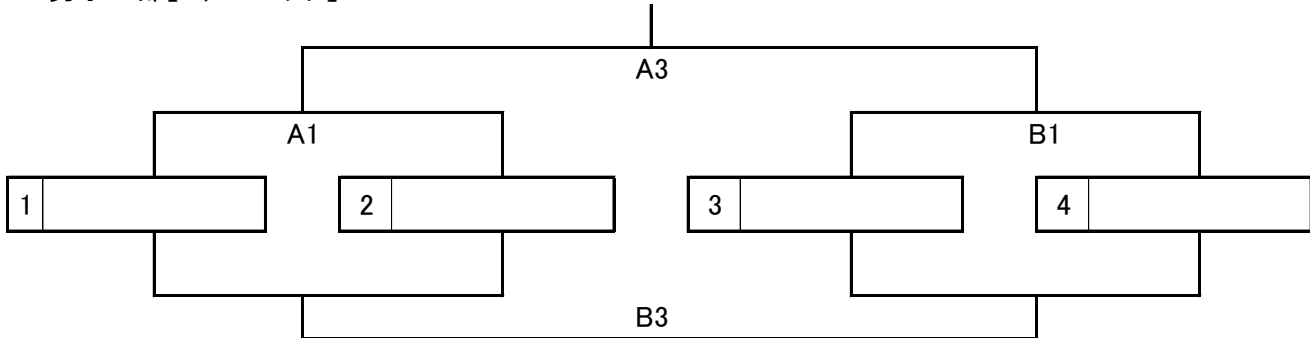

第11回 群馬県バスケットボール協会中学生都市選抜交流大会 組み合わせ

男子の部【全体】

女子の部【全体】

第1日目のブロック予選は、上記の組み合わせで行う。第2日目はブロック予選の順位に基づき、1位から4位の各順位トーナメントとする。

第11回 群馬県バスケットボール協会中学生都市選抜交流大会第1日目(11月23日) 組み合わせ

① 8:50 ② 10:00 ③ 11:10 ④ 12:20 ⑤ 13:30 ⑥ 14:40 ⑦ 15:50 A/B/Cコート:伊市民体育館、D/Eコート:伊市民第二

女子の部【Yブロック】

女子の部【Zブロック】

第11回 群馬県バスケットボール協会中学生都市選抜交流大会第2日目(11月25日) 組み合わせ

① 9:15 ② 10:25 ③ 11:35 ④ 12:45 ⑤ 13:55 ⑥ 15:05 A/B/C/Dコート:ぐんまアリーナ、E/F/Gコート:桐生大学グリーンアリーナ

男子の部【1位ブロック】

1位ブロック	1位	2位	3位	4位
--------	----	----	----	----

男子の部【2位ブロック】

2位ブロック	1位	2位	3位	4位
--------	----	----	----	----

男子の部【3位ブロック】

3位ブロック	1位	2位	3位	4位
--------	----	----	----	----

男子の部【4位ブロック】

4位ブロック	1位	2位	3位	4位
--------	----	----	----	----

第11回 群馬県バスケットボール協会中学生都市選抜交流大会第2日目(11月25日) 組み合わせ