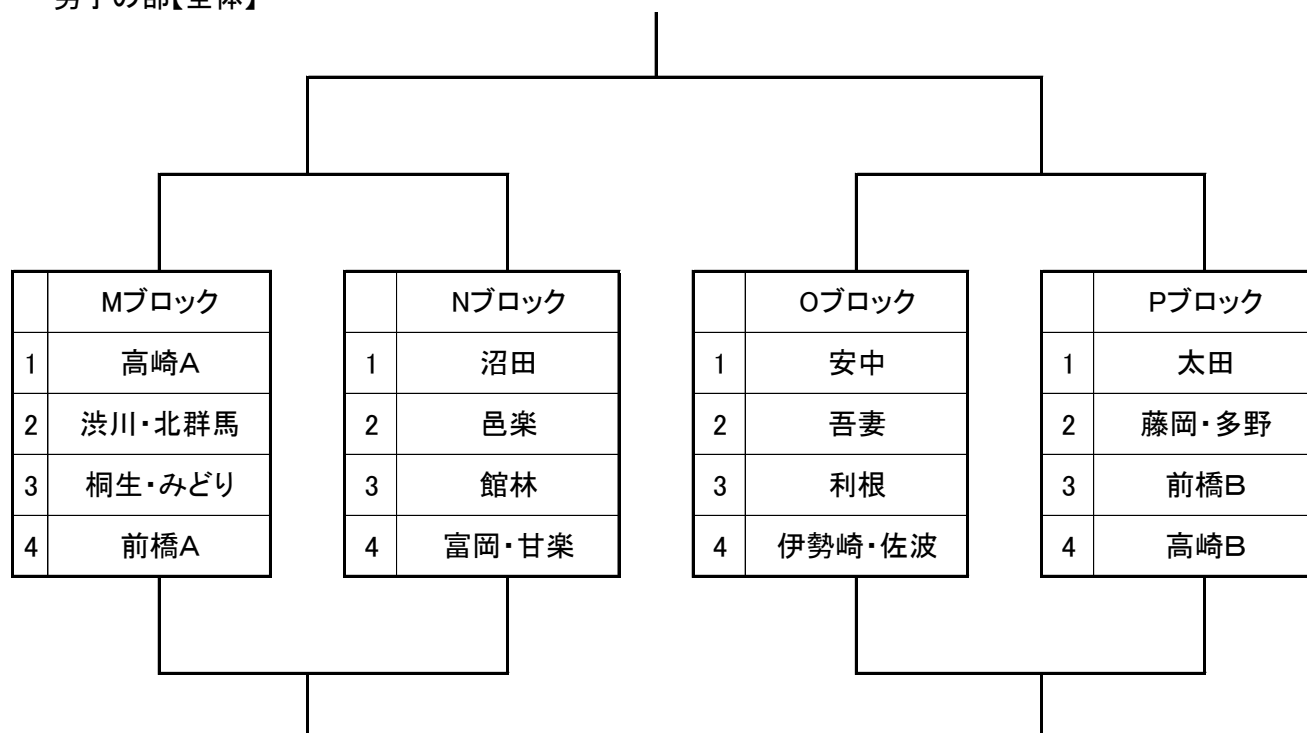

第11回 群馬県バスケットボール協会中学生都市選抜交流大会 組み合わせ

男子の部【全体】

女子の部【全体】

第1日目のブロック予選は、上記の組み合わせで行う。第2日目はブロック予選の順位に基づき、1位から4位の各順位トーナメントとする。

第11回 群馬県バスケットボール協会中学生都市選抜交流大会第1日目(11月23日) 組み合わせ

① 8:50 ② 10:00 ③ 11:10 ④ 12:20 ⑤ 13:30 ⑥ 14:40 ⑦ 15:50 A/B/Cコート:伊市民体育館、D/Eコート:伊市民第二

男子の部【Mブロック】

男子の部【Nブロック】

男子の部【Oブロック】

男子の部【Pブロック】

第11回 群馬県バスケットボール協会中学生都市選抜交流大会第1日目(11月23日) 組み合わせ

① 8:50 ② 10:00 ③ 11:10 ④ 12:20 ⑤ 13:30 ⑥ 14:40 ⑦ 15:50 A/B/Cコート:伊市民体育館、D/Eコート:伊市民第二

女子の部【Wブロック】

女子の部【Xブロック】

女子の部【Yブロック】

女子の部【Zブロック】

第11回 群馬県バスケットボール協会中学生都市選抜交流大会第2日目(11月25日) 組み合わせ

① 9:15 ② 10:25 ③ 11:35 ④ 12:45 ⑤ 13:55 ⑥ 15:05 A/B/C/Dコート:ぐんまアリーナ、E/F/Gコート:桐生大学グリーンアリーナ

男子の部【1位ブロック】

1位ブロック	1位	2位	3位	4位
--------	----	----	----	----