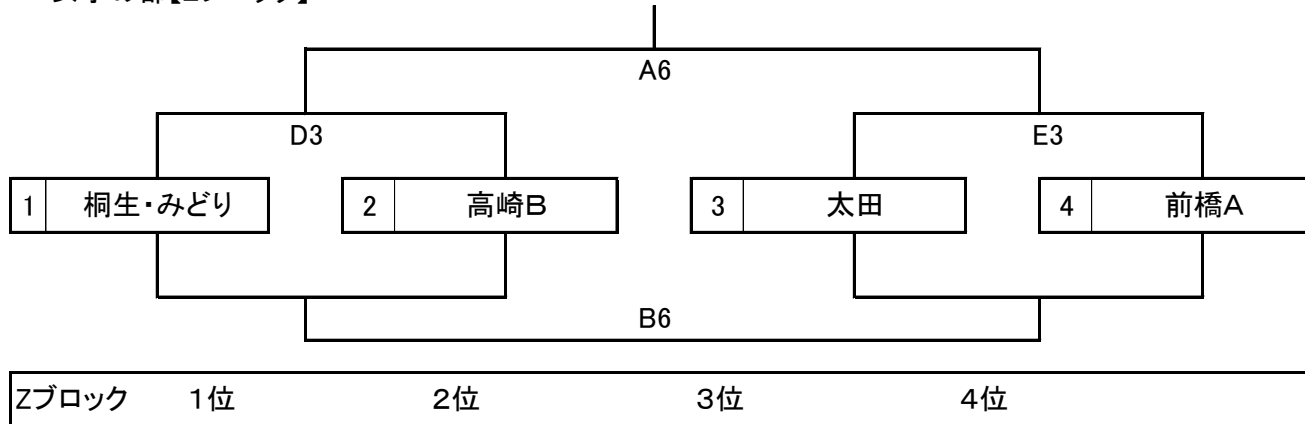

第11回 群馬県バスケットボール協会中学生都市選抜交流大会 組み合わせ

男子の部【全体】

女子の部【全体】

第1日目のブロック予選は、上記の組み合わせで行う。第2日目はブロック予選の順位に基づき、1位から4位の各順位トーナメントとする。

第11回 群馬県バスケットボール協会中学生都市選抜交流大会第1日目(11月23日) 組み合わせ

① 8:50 ② 10:00 ③ 11:10 ④ 12:20 ⑤ 13:30 ⑥ 14:40 ⑦ 15:50 A/B/Cコート:伊市民体育館、D/Eコート:伊市民第二

男子の部【Mブロック】

男子の部【Nブロック】

男子の部【Oブロック】

男子の部【Pブロック】

第11回 群馬県バスケットボール協会中学生都市選抜交流大会第1日目(11月23日) 組み合わせ

① 8:50 ② 10:00 ③ 11:10 ④ 12:20 ⑤ 13:30 ⑥ 14:40 ⑦ 15:50 A/B/Cコート:伊市民体育館、D/Eコート:伊市民第二

女子の部【Wブロック】

女子の部【Xブロック】

女子の部【Yブロック】

女子の部【Zブロック】

第11回 群馬県バスケットボール協会中学生都市選抜交流大会第2日目(11月25日) 組み合わせ

① 9:15 ② 10:25 ③ 11:35 ④ 12:45 ⑤ 13:55 ⑥ 15:05 A/B/C/Dコート:ぐんまアリーナ、E/F/Gコート:桐生大学グリーンアリーナ

男子の部【1位ブロック】

1位ブロック	1位	2位	3位	4位
--------	----	----	----	----