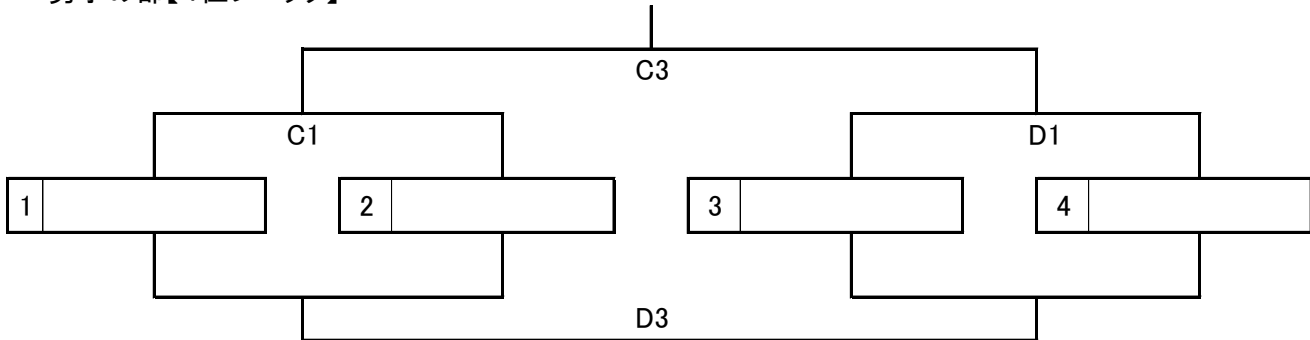

第11回 群馬県バスケットボール協会中学生都市選抜交流大会 組み合わせ

男子の部【全体】

女子の部【全体】

第1日目のブロック予選は、上記の組み合わせで行う。第2日目はブロック予選の順位に基づき、1位から4位の各順位トーナメントとする。

第11回 群馬県バスケットボール協会中学生都市選抜交流大会第1日目(11月23日) 組み合わせ

① 8:50 ② 10:00 ③ 11:10 ④ 12:20 ⑤ 13:30 ⑥ 14:40 ⑦ 15:50 A/B/Cコート:伊市民体育館、D/Eコート:伊市民第二

女子の部【Yブロック】

女子の部【Zブロック】

第11回 群馬県バスケットボール協会中学生都市選抜交流大会第2日目(11月25日) 組み合わせ

① 9:15 ② 10:25 ③ 11:35 ④ 12:45 ⑤ 13:55 ⑥ 15:05 A/B/C/Dコート:ぐんまアリーナ、E/F/Gコート:桐生大学グリーンアリーナ

男子の部【1位ブロック】

1位ブロック	1位	2位	3位	4位
--------	----	----	----	----

男子の部【2位ブロック】

2位ブロック	1位	2位	3位	4位
--------	----	----	----	----

男子の部【3位ブロック】

3位ブロック	1位	2位	3位	4位
--------	----	----	----	----

男子の部【4位ブロック】

4位ブロック	1位	2位	3位	4位
--------	----	----	----	----

第11回 群馬県バスケットボール協会中学生都市選抜交流大会第2日目(11月25日) 組み合わせ

① 9:15 ② 10:25 ③ 11:35 ④ 12:45 ⑤ 13:55 ⑥ 15:05 A/B/C/Dコート:ぐんまアリーナ、E/F/Gコート:桐生大学グリーンアリーナ

女子の部【1位ブロック】

女子の部【2位ブロック】

女子の部【3位ブロック】

女子の部【4位ブロック】