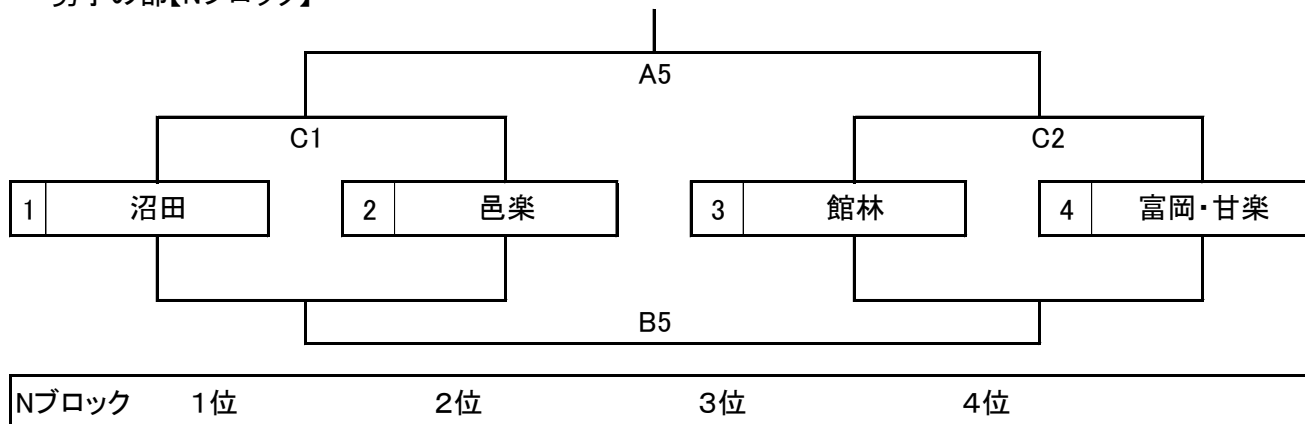

第11回 群馬県バスケットボール協会中学生都市選抜交流大会 組み合わせ

男子の部【全体】

女子の部【全体】

第1日目のブロック予選は、上記の組み合わせで行う。第2日目はブロック予選の順位に基づき、1位から4位の各順位トーナメントとする。

第11回 群馬県バスケットボール協会中学生都市選抜交流大会第1日目(11月23日) 組み合わせ

① 8:50 ② 10:00 ③ 11:10 ④ 12:20 ⑤ 13:30 ⑥ 14:40 ⑦ 15:50 A/B/Cコート:伊市民体育館、D/Eコート:伊市民第二

男子の部【Mブロック】

男子の部【Nブロック】

男子の部【Oブロック】

男子の部【Pブロック】

第11回 群馬県バスケットボール協会中学生都市選抜交流大会第1日目(11月23日) 組み合わせ

① 8:50 ② 10:00 ③ 11:10 ④ 12:20 ⑤ 13:30 ⑥ 14:40 ⑦ 15:50 A/B/Cコート:伊市民体育館、D/Eコート:伊市民第二

女子の部【Wブロック】

女子の部【Xブロック】

女子の部【Yブロック】

女子の部【Zブロック】

第11回 群馬県バスケットボール協会中学生都市選抜交流大会第2日目(11月25日) 組み合わせ

① 9:15 ② 10:25 ③ 11:35 ④ 12:45 ⑤ 13:55 ⑥ 15:05 A/B/C/Dコート:ぐんまアリーナ、E/F/Gコート:桐生大学グリーンアリーナ

男子の部【1位ブロック】

1位ブロック	1位	2位	3位	4位
--------	----	----	----	----