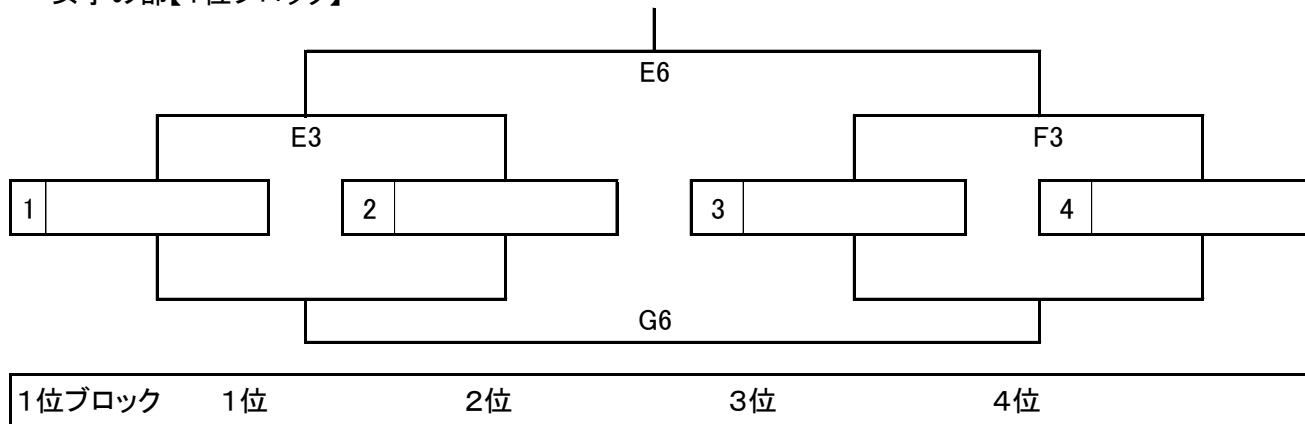

女子の部【Yブロック】

女子の部【Zブロック】

第11回 群馬県バスケットボール協会中学生都市選抜交流大会第2日目(11月25日) 組み合わせ

① 9:15 ② 10:25 ③ 11:35 ④ 12:45 ⑤ 13:55 ⑥ 15:05 A/B/C/Dコート:ぐんまアリーナ、E/F/Gコート:桐生大学グリーンアリーナ

男子の部【1位ブロック】

1位ブロック	1位	2位	3位	4位
--------	----	----	----	----

男子の部【2位ブロック】

2位ブロック	1位	2位	3位	4位
--------	----	----	----	----

男子の部【3位ブロック】

3位ブロック	1位	2位	3位	4位
--------	----	----	----	----

男子の部【4位ブロック】

4位ブロック	1位	2位	3位	4位
--------	----	----	----	----

第11回 群馬県バスケットボール協会中学生都市選抜交流大会第2日目(11月25日) 組み合わせ

① 9:15 ② 10:25 ③ 11:35 ④ 12:45 ⑤ 13:55 ⑥ 15:05 A/B/C/Dコート:ぐんまアリーナ、E/F/Gコート:桐生大学グリーンアリーナ

女子の部【1位ブロック】

女子の部【2位ブロック】

女子の部【3位ブロック】

女子の部【4位ブロック】