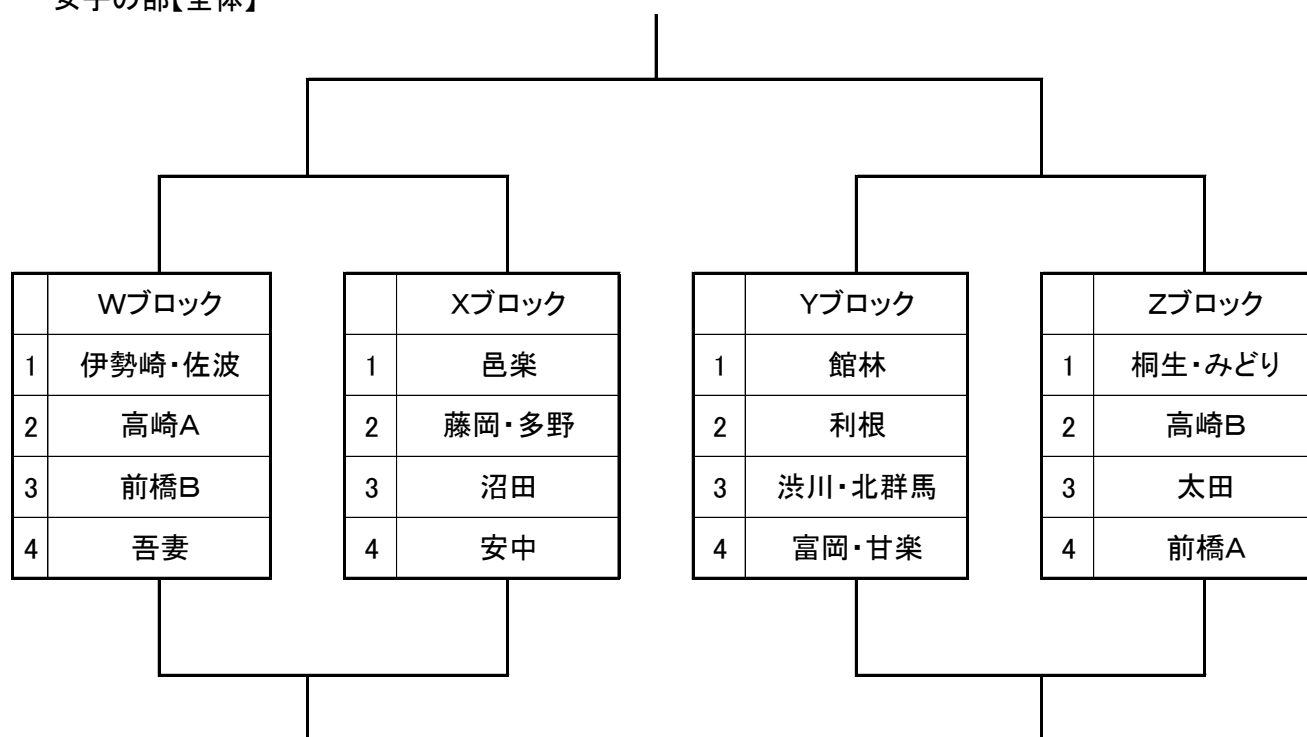

第11回 群馬県バスケットボール協会中学生都市選抜交流大会 組み合わせ

男子の部【全体】

女子の部【全体】

第1日目のブロック予選は、上記の組み合わせで行う。第2日目はブロック予選の順位に基づき、1位から4位の各順位トーナメントとする。

第11回 群馬県バスケットボール協会中学生都市選抜交流大会第1日目(11月23日) 組み合わせ

① 8:50 ② 10:00 ③ 11:10 ④ 12:20 ⑤ 13:30 ⑥ 14:40 ⑦ 15:50 A/B/Cコート:伊市民体育館、D/Eコート:伊市民第二

男子の部【Mブロック】

男子の部【Nブロック】

男子の部【Oブロック】

男子の部【Pブロック】

第11回 群馬県バスケットボール協会中学生都市選抜交流大会第1日目(11月23日) 組み合わせ

① 8:50 ② 10:00 ③ 11:10 ④ 12:20 ⑤ 13:30 ⑥ 14:40 ⑦ 15:50 A/B/Cコート:伊市民体育館、D/Eコート:伊市民第二

女子の部【Wブロック】

女子の部【Xブロック】

女子の部【Yブロック】

女子の部【Zブロック】

第11回 群馬県バスケットボール協会中学生都市選抜交流大会第2日目(11月25日) 組み合わせ

① 9:15 ② 10:25 ③ 11:35 ④ 12:45 ⑤ 13:55 ⑥ 15:05 A/B/C/Dコート:ぐんまアリーナ、E/F/Gコート:桐生大学グリーンアリーナ

男子の部【1位ブロック】

1位ブロック	1位	2位	3位	4位
--------	----	----	----	----