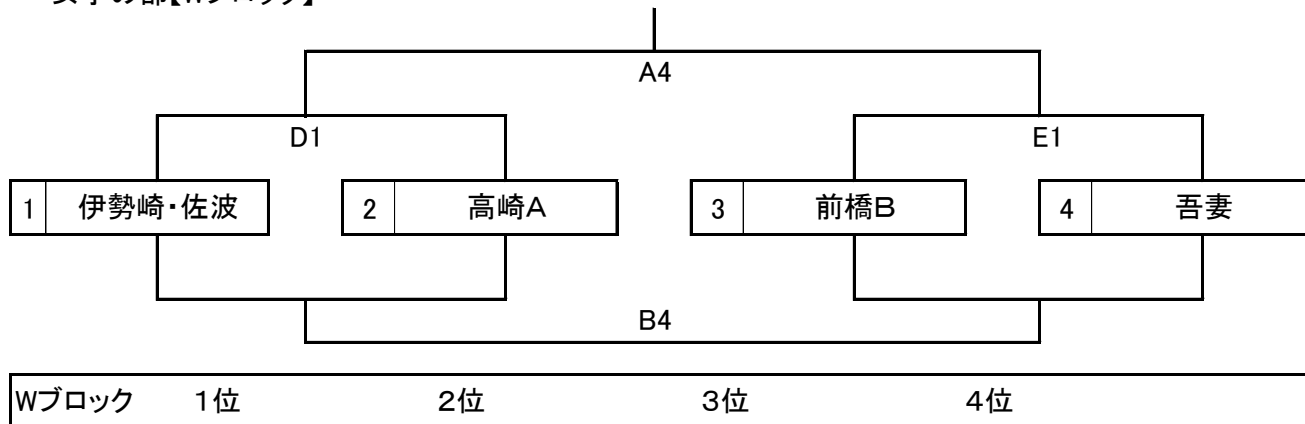

第11回 群馬県バスケットボール協会中学生都市選抜交流大会 組み合わせ

男子の部【全体】

女子の部【全体】

第1日目のブロック予選は、上記の組み合わせで行う。第2日目はブロック予選の順位に基づき、1位から4位の各順位トーナメントとする。

第11回 群馬県バスケットボール協会中学生都市選抜交流大会第1日目(11月23日) 組み合わせ

① 8:50 ② 10:00 ③ 11:10 ④ 12:20 ⑤ 13:30 ⑥ 14:40 ⑦ 15:50 A/B/Cコート:伊市民体育館、D/Eコート:伊市民第二

男子の部【Mブロック】

男子の部【Nブロック】

男子の部【Oブロック】

男子の部【Pブロック】

第11回 群馬県バスケットボール協会中学生都市選抜交流大会第1日目(11月23日) 組み合わせ

① 8:50 ② 10:00 ③ 11:10 ④ 12:20 ⑤ 13:30 ⑥ 14:40 ⑦ 15:50 A/B/Cコート:伊市民体育館、D/Eコート:伊市民第二

女子の部【Wブロック】

女子の部【Xブロック】

女子の部【Yブロック】

女子の部【Zブロック】

第11回 群馬県バスケットボール協会中学生都市選抜交流大会第2日目(11月25日) 組み合わせ

① 9:15 ② 10:25 ③ 11:35 ④ 12:45 ⑤ 13:55 ⑥ 15:05 A/B/C/Dコート:ぐんまアリーナ、E/F/Gコート:桐生大学グリーンアリーナ

男子の部【1位ブロック】

1位ブロック	1位	2位	3位	4位
--------	----	----	----	----