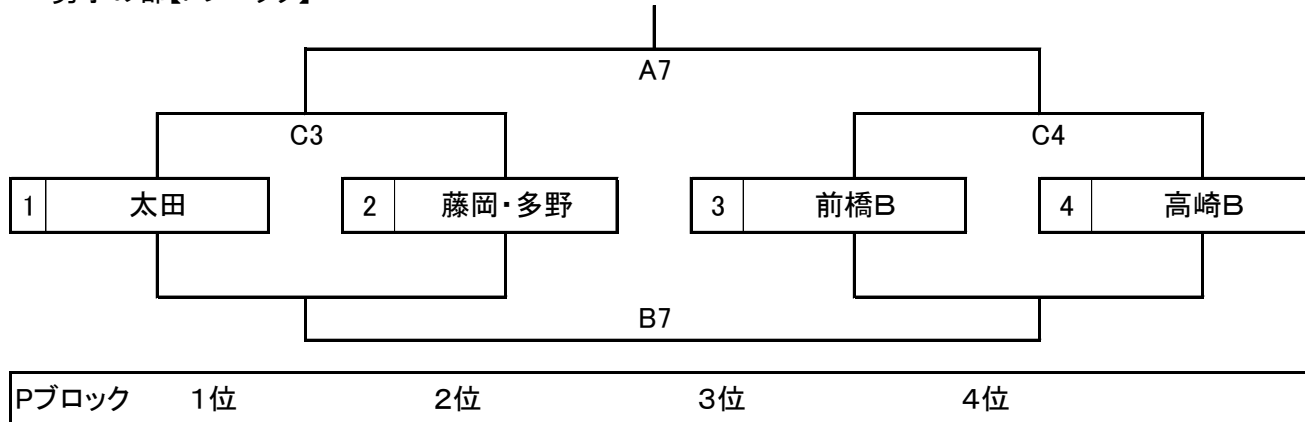

第11回 群馬県バスケットボール協会中学生都市選抜交流大会 組み合わせ

男子の部【全体】

女子の部【全体】

第1日目のブロック予選は、上記の組み合わせで行う。第2日目はブロック予選の順位に基づき、1位から4位の各順位トーナメントとする。

第11回 群馬県バスケットボール協会中学生都市選抜交流大会第1日目(11月23日) 組み合わせ

① 8:50 ② 10:00 ③ 11:10 ④ 12:20 ⑤ 13:30 ⑥ 14:40 ⑦ 15:50 A/B/Cコート:伊市民体育館、D/Eコート:伊市民第二

男子の部【Mブロック】

男子の部【Nブロック】

男子の部【Oブロック】

男子の部【Pブロック】

第11回 群馬県バスケットボール協会中学生都市選抜交流大会第1日目(11月23日) 組み合わせ

① 8:50 ② 10:00 ③ 11:10 ④ 12:20 ⑤ 13:30 ⑥ 14:40 ⑦ 15:50 A/B/Cコート:伊市民体育館、D/Eコート:伊市民第二

女子の部【Wブロック】

女子の部【Xブロック】

女子の部【Yブロック】

女子の部【Zブロック】

第11回 群馬県バスケットボール協会中学生都市選抜交流大会第2日目(11月25日) 組み合わせ

① 9:15 ② 10:25 ③ 11:35 ④ 12:45 ⑤ 13:55 ⑥ 15:05 A/B/C/Dコート:ぐんまアリーナ、E/F/Gコート:桐生大学グリーンアリーナ

男子の部【1位ブロック】

1位ブロック	1位	2位	3位	4位
--------	----	----	----	----