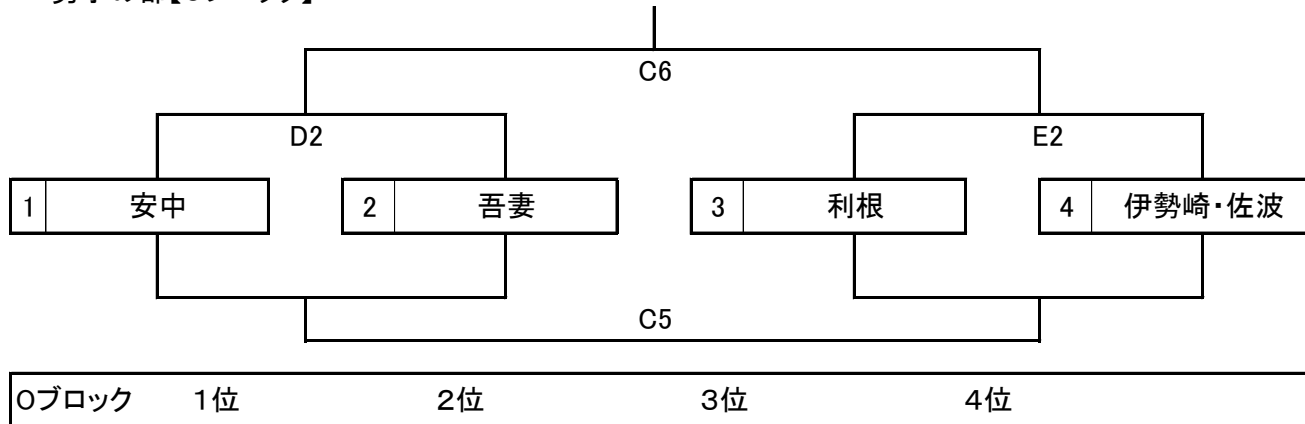

第11回 群馬県バスケットボール協会中学生都市選抜交流大会 組み合わせ

男子の部【全体】

女子の部【全体】

第1日目のブロック予選は、上記の組み合わせで行う。第2日目はブロック予選の順位に基づき、1位から4位の各順位トーナメントとする。

第11回 群馬県バスケットボール協会中学生都市選抜交流大会第1日目(11月23日) 組み合わせ

① 8:50 ② 10:00 ③ 11:10 ④ 12:20 ⑤ 13:30 ⑥ 14:40 ⑦ 15:50 A/B/Cコート:伊市民体育館、D/Eコート:伊市民第二

男子の部【Mブロック】

男子の部【Nブロック】

男子の部【Oブロック】

男子の部【Pブロック】

第11回 群馬県バスケットボール協会中学生都市選抜交流大会第1日目(11月23日) 組み合わせ

① 8:50 ② 10:00 ③ 11:10 ④ 12:20 ⑤ 13:30 ⑥ 14:40 ⑦ 15:50 A/B/Cコート:伊市民体育館、D/Eコート:伊市民第二

女子の部【Wブロック】

女子の部【Xブロック】