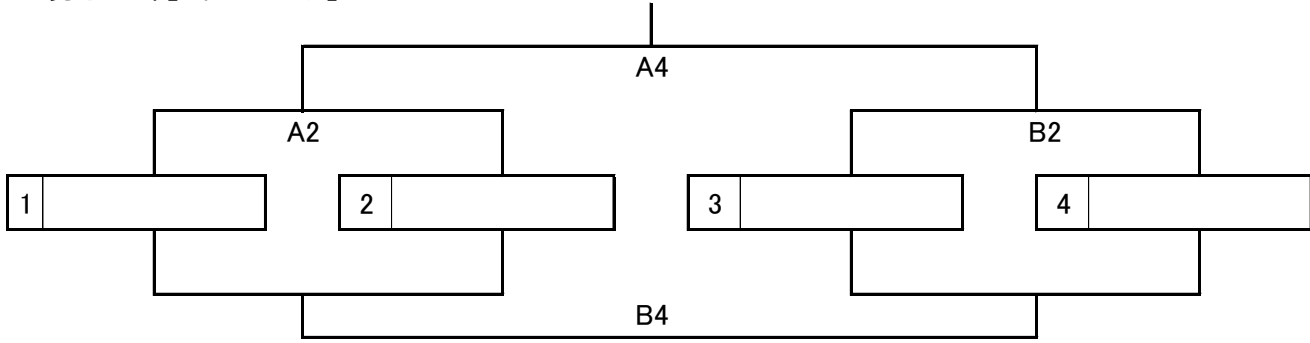

第11回 群馬県バスケットボール協会中学生都市選抜交流大会 組み合わせ

男子の部【全体】

女子の部【全体】

第1日目のブロック予選は、上記の組み合わせで行う。第2日目はブロック予選の順位に基づき、1位から4位の各順位トーナメントとする。

第11回 群馬県バスケットボール協会中学生都市選抜交流大会第1日目(11月23日) 組み合わせ

① 8:50 ② 10:00 ③ 11:10 ④ 12:20 ⑤ 13:30 ⑥ 14:40 ⑦ 15:50 A/B/Cコート:伊市民体育館、D/Eコート:伊市民第二

女子の部【Yブロック】

女子の部【Zブロック】

第11回 群馬県バスケットボール協会中学生都市選抜交流大会第2日目(11月25日) 組み合わせ

① 9:15 ② 10:25 ③ 11:35 ④ 12:45 ⑤ 13:55 ⑥ 15:05 A/B/C/Dコート:ぐんまアリーナ、E/F/Gコート:桐生大学グリーンアリーナ

男子の部【1位ブロック】

1位ブロック	1位	2位	3位	4位
--------	----	----	----	----

男子の部【2位ブロック】

2位ブロック	1位	2位	3位	4位
--------	----	----	----	----

男子の部【3位ブロック】

3位ブロック	1位	2位	3位	4位
--------	----	----	----	----

男子の部【4位ブロック】

4位ブロック	1位	2位	3位	4位
--------	----	----	----	----

第11回 群馬県バスケットボール協会中学生都市選抜交流大会第2日目(11月25日) 組み合わせ