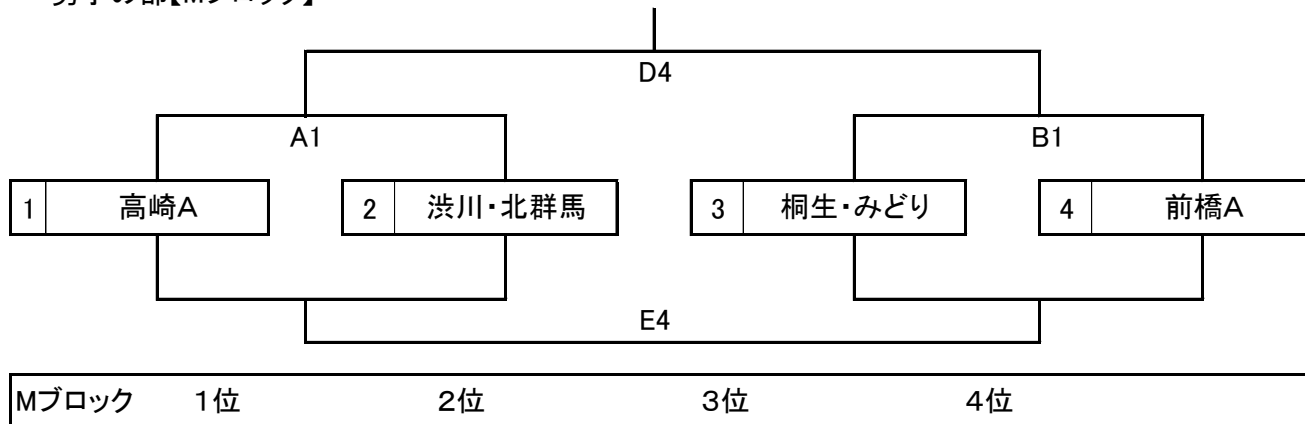

第11回 群馬県バスケットボール協会中学生都市選抜交流大会 組み合わせ

男子の部【全体】

女子の部【全体】

第1日目のブロック予選は、上記の組み合わせで行う。第2日目はブロック予選の順位に基づき、1位から4位の各順位トーナメントとする。

第11回 群馬県バスケットボール協会中学生都市選抜交流大会第1日目(11月23日) 組み合わせ

① 8:50 ② 10:00 ③ 11:10 ④ 12:20 ⑤ 13:30 ⑥ 14:40 ⑦ 15:50 A/B/Cコート:伊市民体育館、D/Eコート:伊市民第二

男子の部【Mブロック】

男子の部【Nブロック】

男子の部【Oブロック】

男子の部【Pブロック】

第11回 群馬県バスケットボール協会中学生都市選抜交流大会第1日目(11月23日) 組み合わせ

① 8:50 ② 10:00 ③ 11:10 ④ 12:20 ⑤ 13:30 ⑥ 14:40 ⑦ 15:50 A/B/Cコート:伊市民体育館、D/Eコート:伊市民第二

女子の部【Wブロック】

女子の部【Xブロック】

女子の部【Yブロック】

女子の部【Zブロック】

第11回 群馬県バスケットボール協会中学生都市選抜交流大会第2日目(11月25日) 組み合わせ

① 9:15 ② 10:25 ③ 11:35 ④ 12:45 ⑤ 13:55 ⑥ 15:05 A/B/C/Dコート:ぐんまアリーナ、E/F/Gコート:桐生大学グリーンアリーナ

男子の部【1位ブロック】

1位ブロック	1位	2位	3位	4位
--------	----	----	----	----