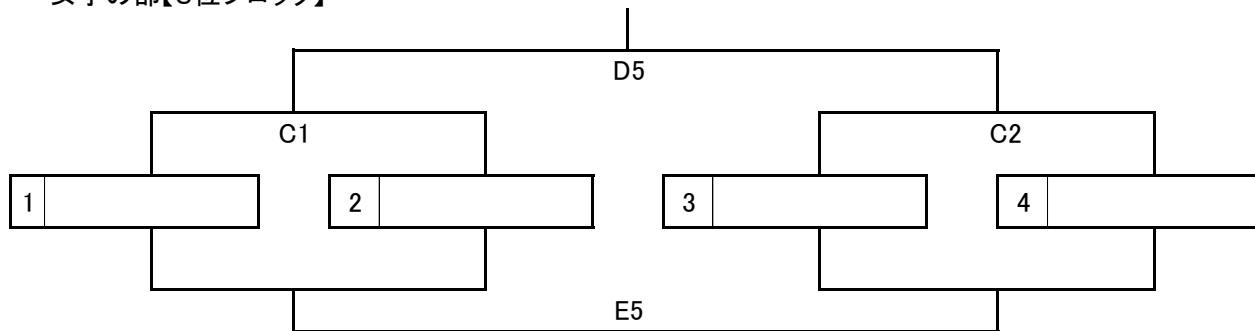

第12回 群馬県バスケットボール協会中学生都市選抜交流大会第2日目(11月24日) 組み合わせ

① 8:50 ② 10:00 ③ 11:10 ④ 12:20 ⑤ 13:30 ⑥ 14:40 ⑦ 15:50 A/B/Cコート:伊市民 D/Eコート:伊第二市民

女子の部【1位ブロック】

1位ブロック	1位	2位	3位	4位
--------	----	----	----	----

女子の部【2位ブロック】

2位ブロック	1位	2位	3位	4位
--------	----	----	----	----

女子の部【3位ブロック】

3位ブロック	1位	2位	3位	4位
--------	----	----	----	----

女子の部【4位ブロック】

4位ブロック	1位	2位	3位	4位
--------	----	----	----	----