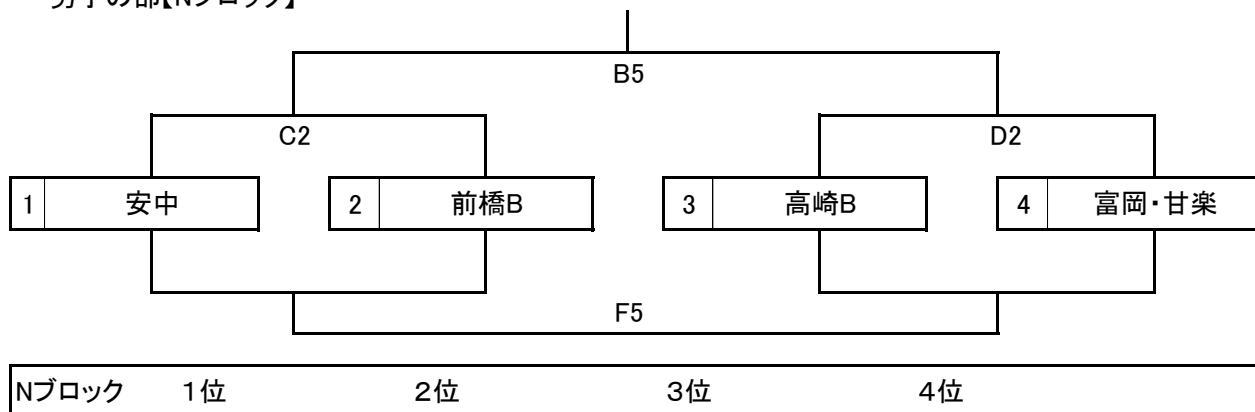

第12回 群馬県バスケットボール協会中学生都市選抜交流大会 組み合わせ

男子の部【全体】

女子の部【全体】

第1日目のブロック予選は、上記の組み合わせで行う。第2日目はブロック予選の順位に基づき、1位から4位の各順位トーナメントとする。

第12回 群馬県バスケットボール協会中学生都市選抜交流大会第1日目(11月23日) 組み合わせ

① 9:15 ② 10:25 ③ 11:35 ④ 12:45 ⑤ 13:55 ⑥ 15:05 A/B/C/Dコート:ぐんまアリーナ E/Fコート:サブアリーナ

男子の部【Mブロック】

男子の部【Nブロック】

男子の部【Oブロック】

男子の部【Pブロック】

第12回 群馬県バスケットボール協会中学生都市選抜交流大会第1日目(11月23日) 組み合わせ

① 9:15 ② 10:25 ③ 11:35 ④ 12:45 ⑤ 13:55 ⑥ 15:05 A/B/C/Dコート:ぐんまアリーナ E/Fコート:サブアリーナ

女子の部【Wブロック】

女子の部【Xブロック】