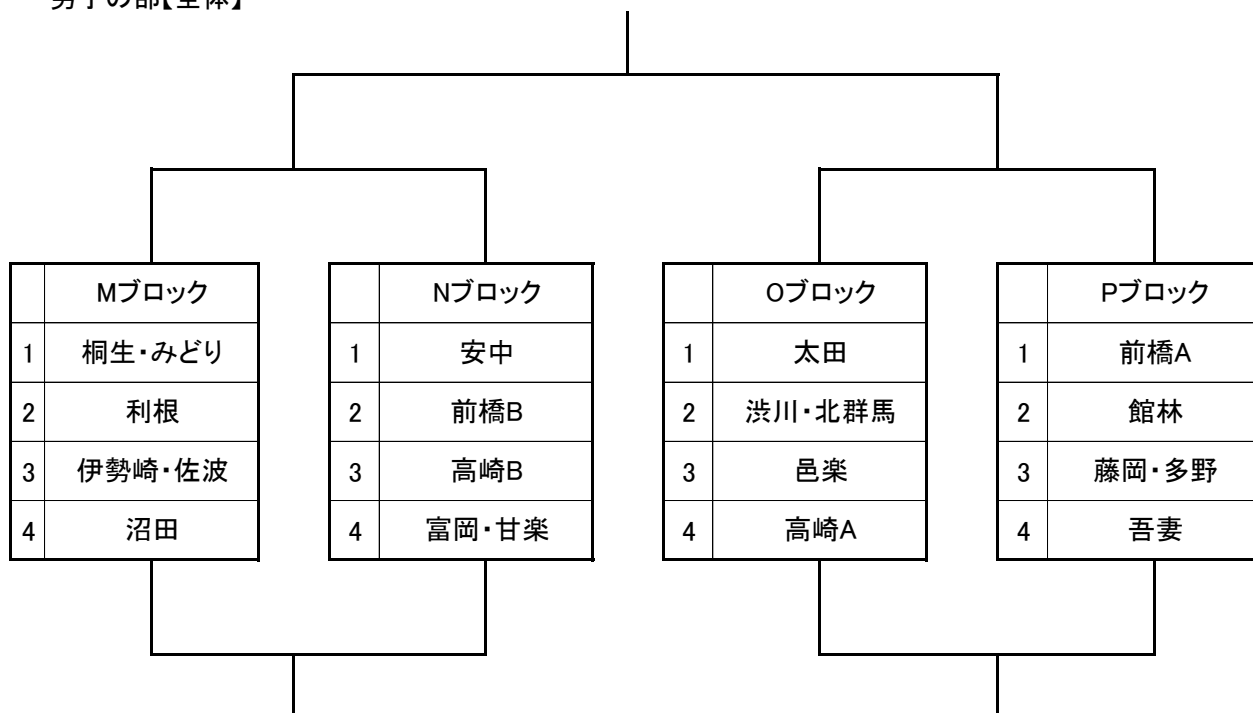

第12回 群馬県バスケットボール協会中学生都市選抜交流大会 組み合わせ

男子の部【全体】

女子の部【全体】

第1日目のブロック予選は、上記の組み合わせで行う。第2日目はブロック予選の順位に基づき、1位から4位の各順位トーナメントとする。

第12回 群馬県バスケットボール協会中学生都市選抜交流大会第1日目(11月23日) 組み合わせ

① 9:15 ② 10:25 ③ 11:35 ④ 12:45 ⑤ 13:55 ⑥ 15:05 A/B/C/Dコート:ぐんまアリーナ E/Fコート:サブアリーナ

男子の部【Mブロック】

男子の部【Nブロック】

男子の部【Oブロック】

男子の部【Pブロック】

第12回 群馬県バスケットボール協会中学生都市選抜交流大会第1日目(11月23日) 組み合わせ

① 9:15 ② 10:25 ③ 11:35 ④ 12:45 ⑤ 13:55 ⑥ 15:05 A/B/C/Dコート:ぐんまアリーナ E/Fコート:サブアリーナ

女子の部【Wブロック】

女子の部【Xブロック】