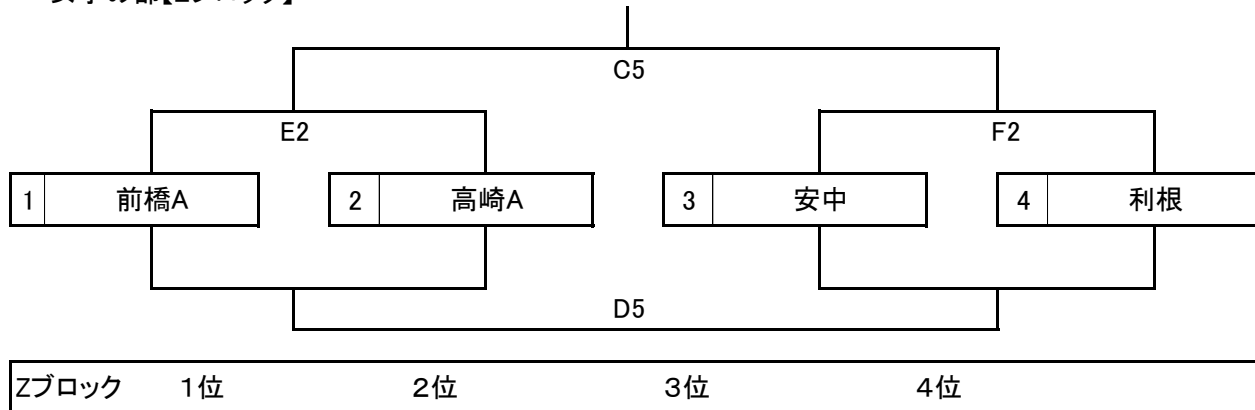

第12回 群馬県バスケットボール協会中学生都市選抜交流大会 組み合わせ

男子の部【全体】

女子の部【全体】

第1日目のブロック予選は、上記の組み合わせで行う。第2日目はブロック予選の順位に基づき、1位から4位の各順位トーナメントとする。

第12回 群馬県バスケットボール協会中学生都市選抜交流大会第1日目(11月23日) 組み合わせ

① 9:15 ② 10:25 ③ 11:35 ④ 12:45 ⑤ 13:55 ⑥ 15:05 A/B/C/Dコート:ぐんまアリーナ E/Fコート:サブアリーナ

男子の部【Mブロック】

男子の部【Nブロック】

男子の部【Oブロック】

男子の部【Pブロック】

第12回 群馬県バスケットボール協会中学生都市選抜交流大会第1日目(11月23日) 組み合わせ

① 9:15 ② 10:25 ③ 11:35 ④ 12:45 ⑤ 13:55 ⑥ 15:05 A/B/C/Dコート:ぐんまアリーナ E/Fコート:サブアリーナ

女子の部【Wブロック】

女子の部【Xブロック】

女子の部【Yブロック】

女子の部【Zブロック】

第12回 群馬県バスケットボール協会中学生都市選抜交流大会第2日目(11月24日) 組み合わせ

① 8:50 ② 10:00 ③ 11:10 ④ 12:20 ⑤ 13:30 ⑥ 14:40 ⑦ 15:50 A/B/Cコート:伊市民 D/Eコート:伊第二市民

男子の部【1位ブロック】

男子の部【2位ブロック】

男子の部【3位ブロック】

男子の部【4位ブロック】