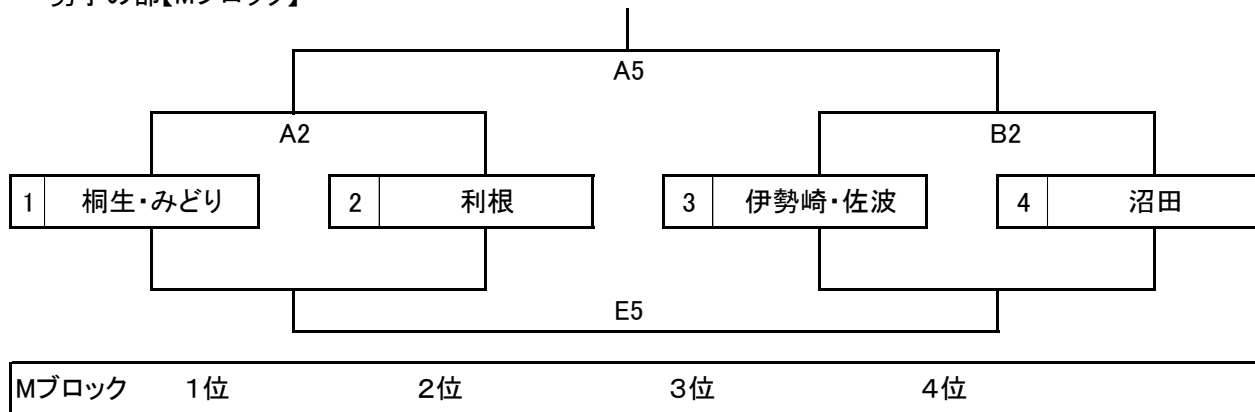

第12回 群馬県バスケットボール協会中学生都市選抜交流大会 組み合わせ

男子の部【全体】

女子の部【全体】

第1日目のブロック予選は、上記の組み合わせで行う。第2日目はブロック予選の順位に基づき、1位から4位の各順位トーナメントとする。

第12回 群馬県バスケットボール協会中学生都市選抜交流大会第1日目(11月23日) 組み合わせ

① 9:15 ② 10:25 ③ 11:35 ④ 12:45 ⑤ 13:55 ⑥ 15:05 A/B/C/Dコート:ぐんまアリーナ E/Fコート:サブアリーナ

男子の部【Mブロック】

男子の部【Nブロック】

男子の部【Oブロック】

男子の部【Pブロック】

第12回 群馬県バスケットボール協会中学生都市選抜交流大会第1日目(11月23日) 組み合わせ

① 9:15 ② 10:25 ③ 11:35 ④ 12:45 ⑤ 13:55 ⑥ 15:05 A/B/C/Dコート:ぐんまアリーナ E/Fコート:サブアリーナ

女子の部【Wブロック】

女子の部【Xブロック】