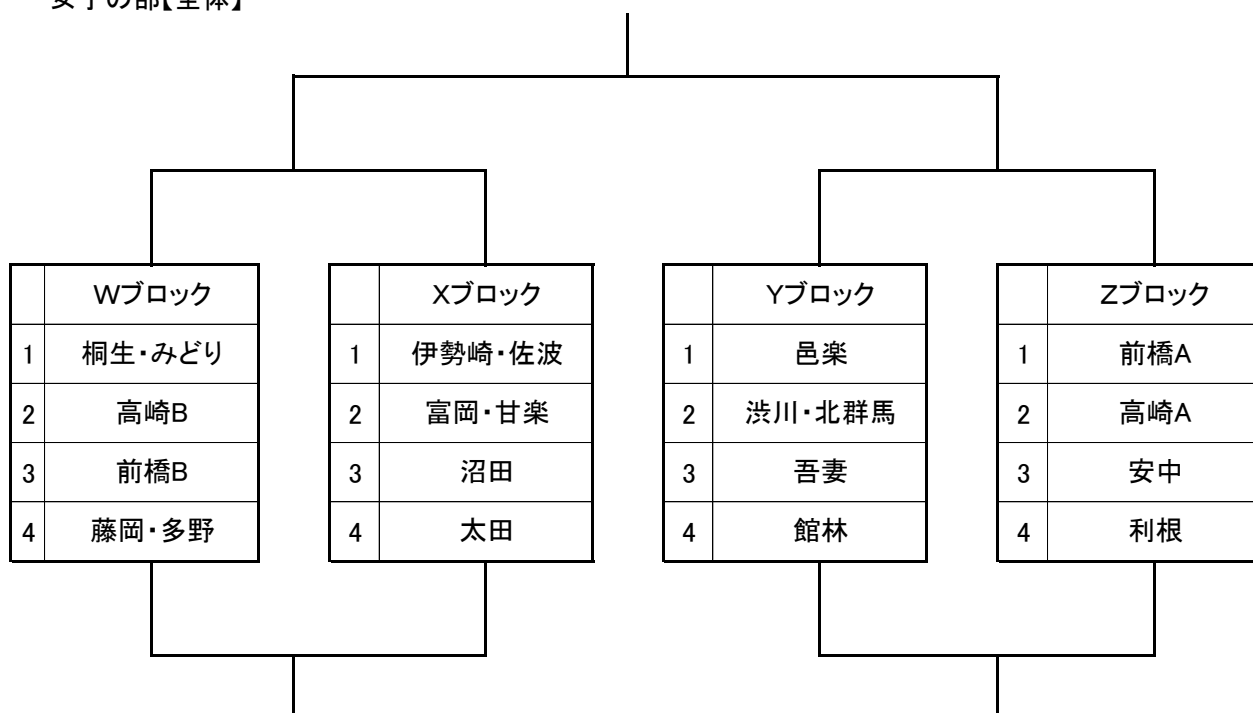

第12回 群馬県バスケットボール協会中学生都市選抜交流大会 組み合わせ

男子の部【全体】

女子の部【全体】

第1日目のブロック予選は、上記の組み合わせで行う。第2日目はブロック予選の順位に基づき、1位から4位の各順位トーナメントとする。

第12回 群馬県バスケットボール協会中学生都市選抜交流大会第1日目(11月23日) 組み合わせ

① 9:15 ② 10:25 ③ 11:35 ④ 12:45 ⑤ 13:55 ⑥ 15:05 A/B/C/Dコート:ぐんまアリーナ E/Fコート:サブアリーナ

男子の部【Mブロック】

男子の部【Nブロック】

男子の部【Oブロック】

男子の部【Pブロック】

第12回 群馬県バスケットボール協会中学生都市選抜交流大会第1日目(11月23日) 組み合わせ

① 9:15 ② 10:25 ③ 11:35 ④ 12:45 ⑤ 13:55 ⑥ 15:05 A/B/C/Dコート:ぐんまアリーナ E/Fコート:サブアリーナ

女子の部【Wブロック】

女子の部【Xブロック】