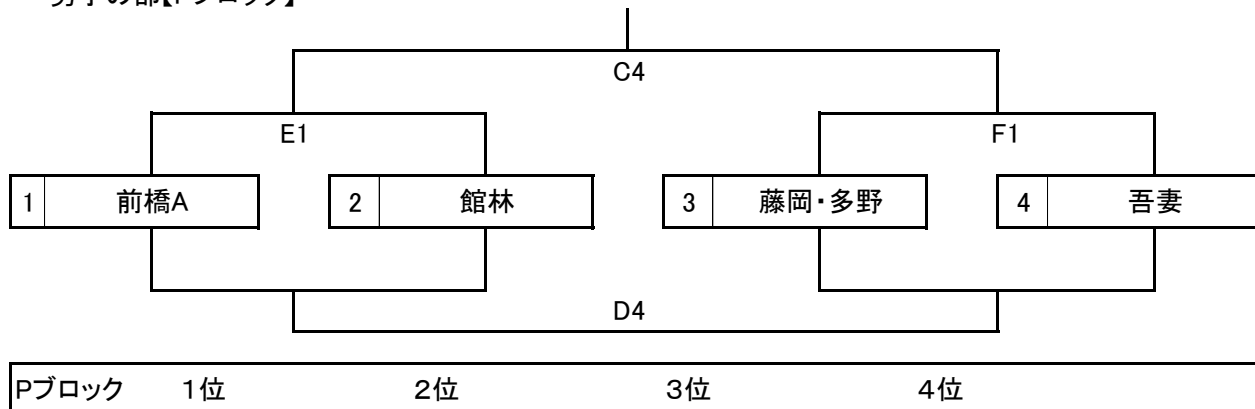

第12回 群馬県バスケットボール協会中学生都市選抜交流大会 組み合わせ

男子の部【全体】

女子の部【全体】

第1日目のブロック予選は、上記の組み合わせで行う。第2日目はブロック予選の順位に基づき、1位から4位の各順位トーナメントとする。

第12回 群馬県バスケットボール協会中学生都市選抜交流大会第1日目(11月23日) 組み合わせ

① 9:15 ② 10:25 ③ 11:35 ④ 12:45 ⑤ 13:55 ⑥ 15:05 A/B/C/Dコート:ぐんまアリーナ E/Fコート:サブアリーナ

男子の部【Mブロック】

男子の部【Nブロック】

男子の部【Oブロック】

男子の部【Pブロック】

第12回 群馬県バスケットボール協会中学生都市選抜交流大会第1日目(11月23日) 組み合わせ

① 9:15 ② 10:25 ③ 11:35 ④ 12:45 ⑤ 13:55 ⑥ 15:05 A/B/C/Dコート:ぐんまアリーナ E/Fコート:サブアリーナ

女子の部【Wブロック】

女子の部【Xブロック】

女子の部【Yブロック】

女子の部【Zブロック】

第12回 群馬県バスケットボール協会中学生都市選抜交流大会第2日目(11月24日) 組み合わせ

① 8:50 ② 10:00 ③ 11:10 ④ 12:20 ⑤ 13:30 ⑥ 14:40 ⑦ 15:50 A/B/Cコート:伊市民 D/Eコート:伊第二市民

男子の部【1位ブロック】

男子の部【2位ブロック】

男子の部【3位ブロック】

男子の部【4位ブロック】