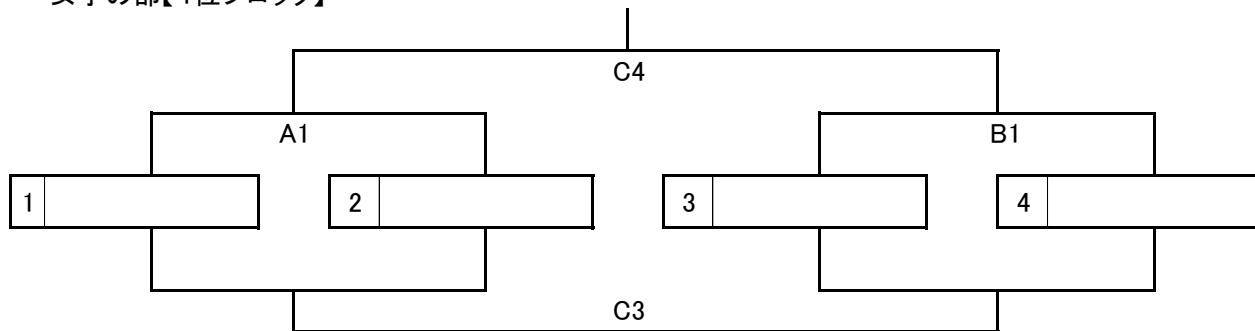

女子の部【4位ブロック】