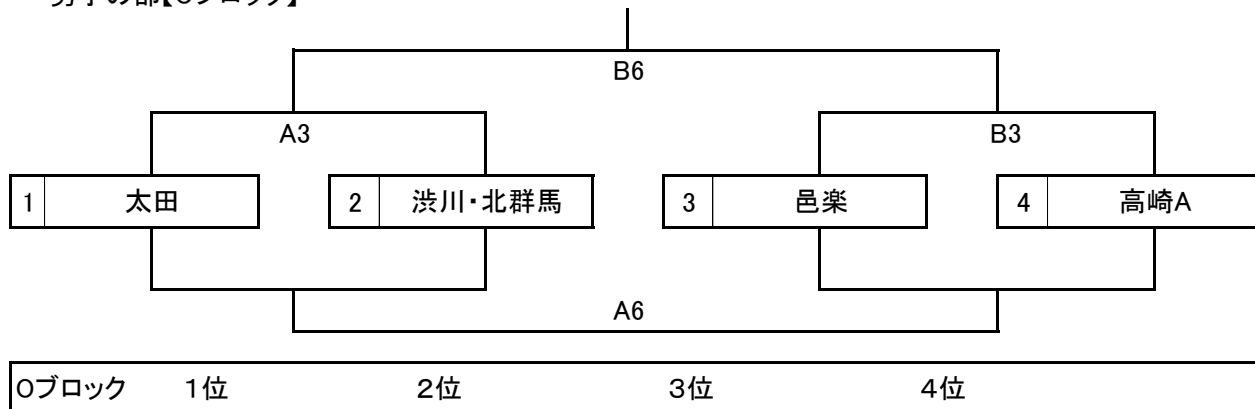

第12回 群馬県バスケットボール協会中学生都市選抜交流大会 組み合わせ

男子の部【全体】

女子の部【全体】

第1日目のブロック予選は、上記の組み合わせで行う。第2日目はブロック予選の順位に基づき、1位から4位の各順位トーナメントとする。

第12回 群馬県バスケットボール協会中学生都市選抜交流大会第1日目(11月23日) 組み合わせ

① 9:15 ② 10:25 ③ 11:35 ④ 12:45 ⑤ 13:55 ⑥ 15:05 A/B/C/Dコート:ぐんまアリーナ E/Fコート:サブアリーナ

男子の部【Mブロック】

男子の部【Nブロック】

男子の部【Oブロック】

男子の部【Pブロック】

第12回 群馬県バスケットボール協会中学生都市選抜交流大会第1日目(11月23日) 組み合わせ

① 9:15 ② 10:25 ③ 11:35 ④ 12:45 ⑤ 13:55 ⑥ 15:05 A/B/C/Dコート:ぐんまアリーナ E/Fコート:サブアリーナ

女子の部【Wブロック】

女子の部【Xブロック】