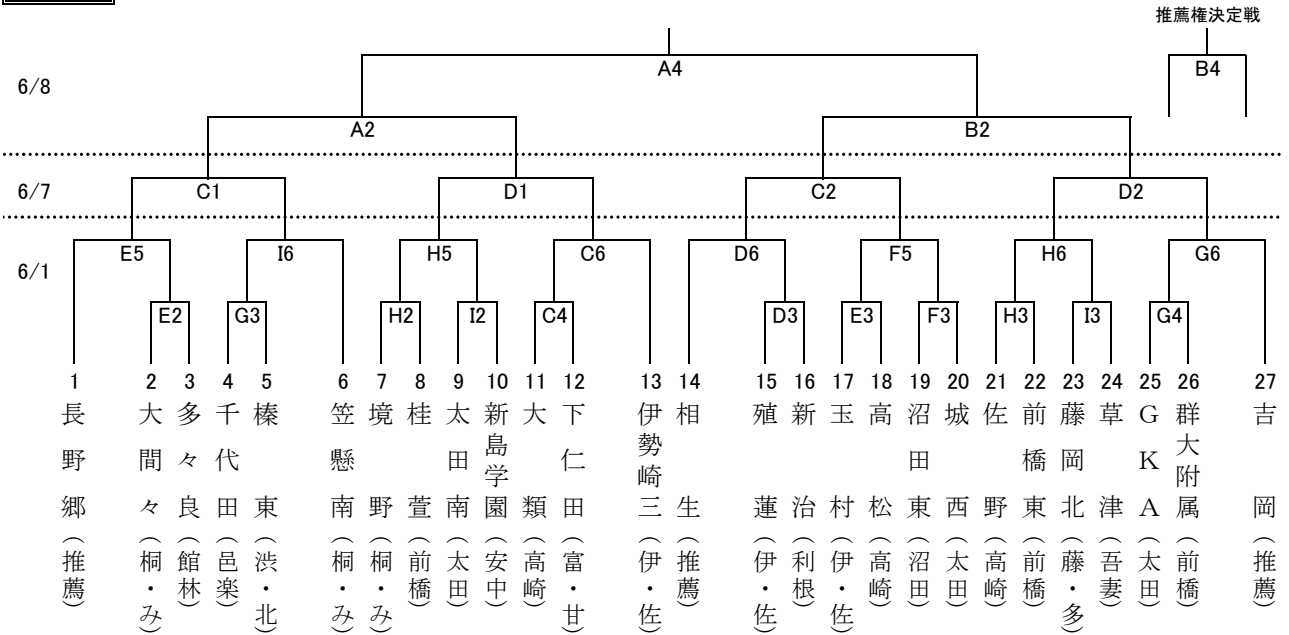

平成26年度 群馬県中学校春季大会 第34回バスケットボール大会 組み合わせ

男子

女子

《 試合時間 》

	1日, 8日	7日
第1試合...	9:00~10:10	9:30~10:40
第2試合...	10:20~11:30	10:50~12:00
第3試合...	11:40~12:50	
第4試合...	13:00~14:10	
第5試合...	14:20~15:30	
第6試合...	15:40~16:50	

《 試合会場 》

A・Bコート	: 桐生市民体育館
C・Dコート	: 桐生大学グリーンアリーナ (みどり市民体育館)
E・Fコート	: 桐生市新里社会体育館
G・H・Iコート	: 太田市民体育館