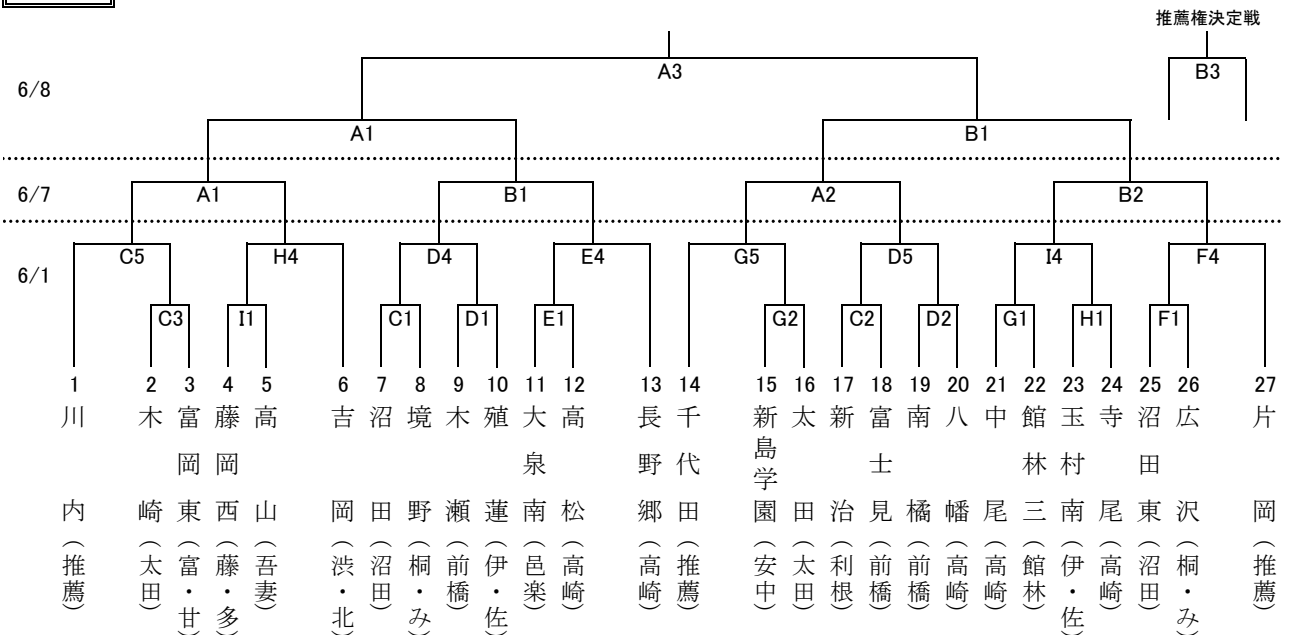

平成26年度 群馬県中学校春季大会 第34回バスケットボール大会 組み合わせ

男子

女子

《 試合時間 》

	1日, 8日	7日
第1試合...	9:00~10:10	9:30~10:40
第2試合...	10:20~11:30	10:50~12:00
第3試合...	11:40~12:50	
第4試合...	13:00~14:10	
第5試合...	14:20~15:30	
第6試合...	15:40~16:50	

《 試合会場 》

A・Bコート	: 桐生市民体育館
C・Dコート	: 桐生大学グリーンアリーナ (みどり市民体育館)
E・Fコート	: 桐生市新里社会体育館
G・H・Iコート	: 太田市民体育館