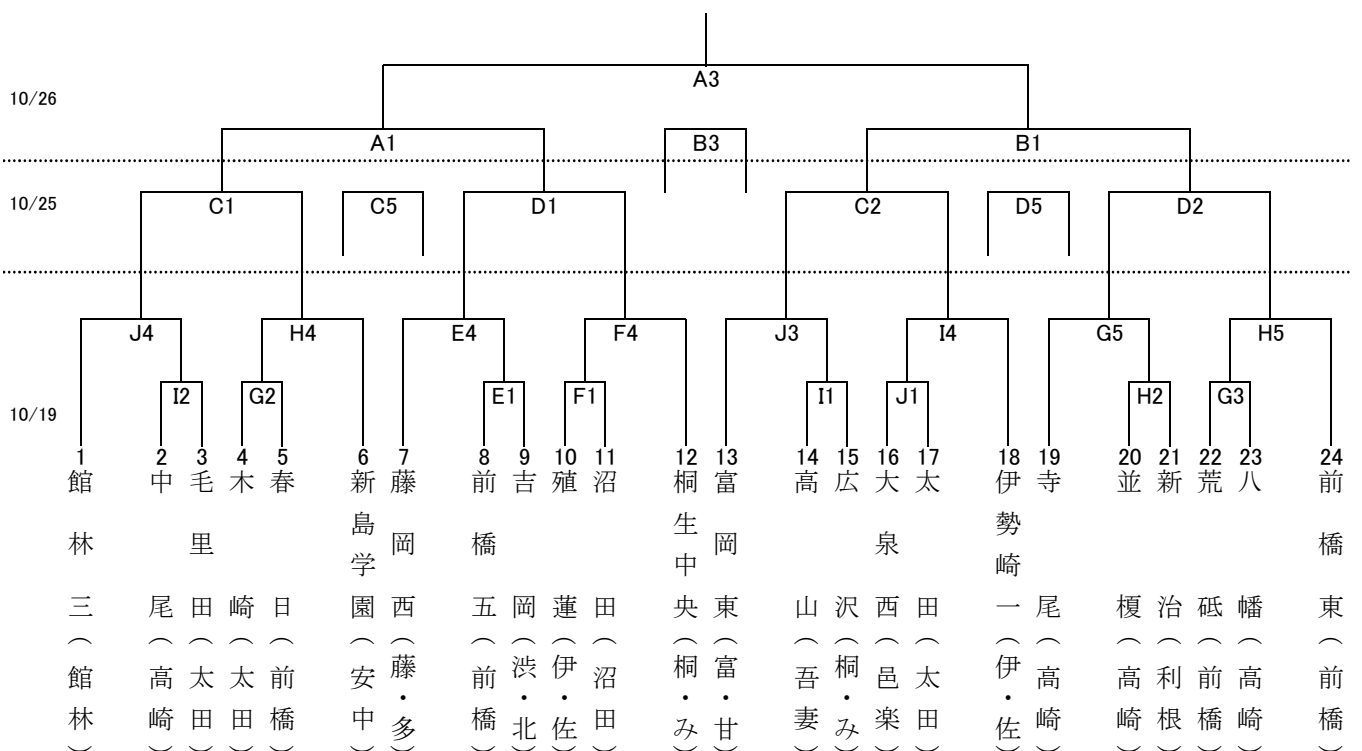

平成26年度 群馬県中学校新人大会 第36回バスケットボール大会 組み合わせ

男子

女子

《 試合時間 》

第1試合...	9:00 ~ 10:20
第2試合...	10:20 ~ 11:40
第3試合...	11:40 ~ 13:00
第4試合...	13:00 ~ 14:20
第5試合...	14:20 ~ 15:40
第6試合...	15:40 ~ 17:00

《 試合会場 》

A・Bコート	: 伊勢崎市民体育館体育館
C・Dコート	: 高崎市浜川体育館
E・Fコート	: 高崎市群馬体育館
G・Hコート	: 高崎市さわやか交流館
I・Jコート	: 高崎市榛名体育館