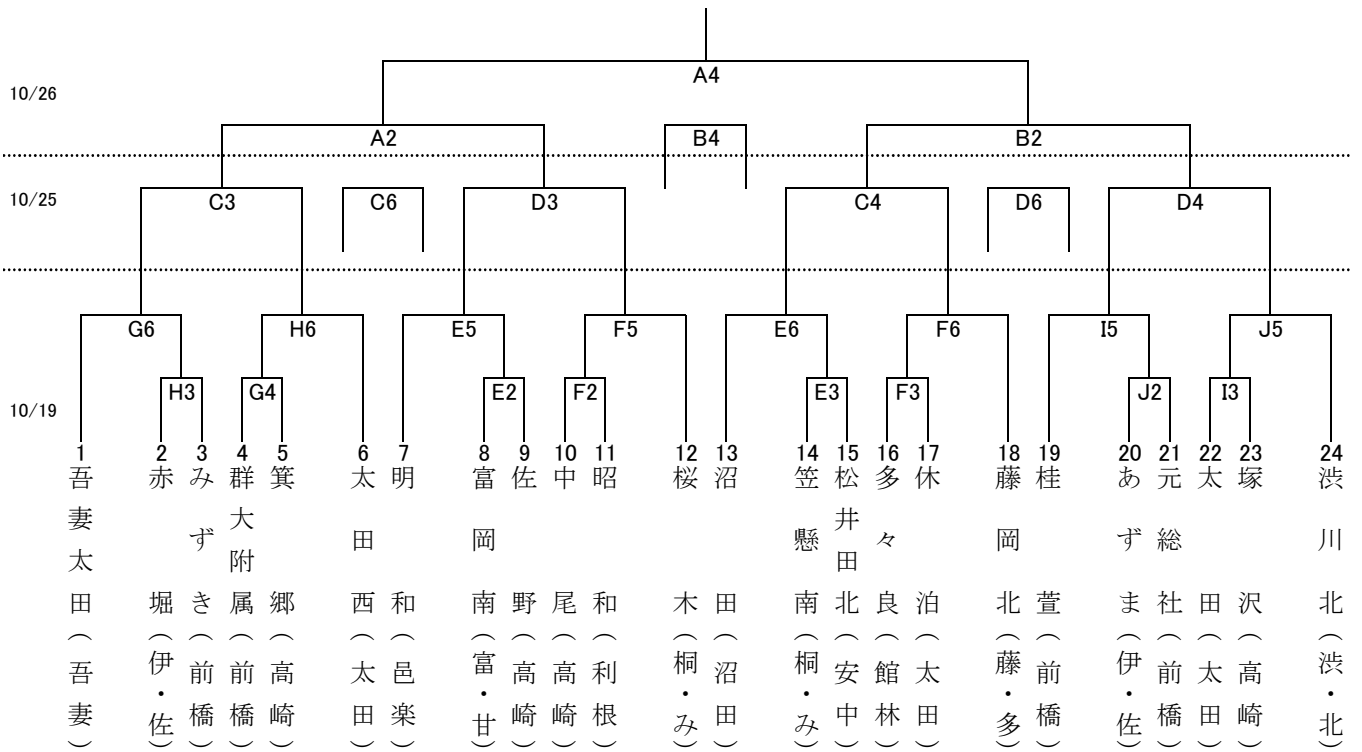

平成26年度 群馬県中学校新人大会 第36回バスケットボール大会 組み合わせ

男子

女子

《 試合時間 》

第1試合...	9:00 ~ 10:20
第2試合...	10:20 ~ 11:40
第3試合...	11:40 ~ 13:00
第4試合...	13:00 ~ 14:20
第5試合...	14:20 ~ 15:40
第6試合...	15:40 ~ 17:00

《 試合会場 》

A・Bコート	: 伊勢崎市民体育館体育館
C・Dコート	: 高崎市浜川体育館
E・Fコート	: 高崎市群馬体育館
G・Hコート	: 高崎市さわやか交流館
I・Jコート	: 高崎市榛名体育館