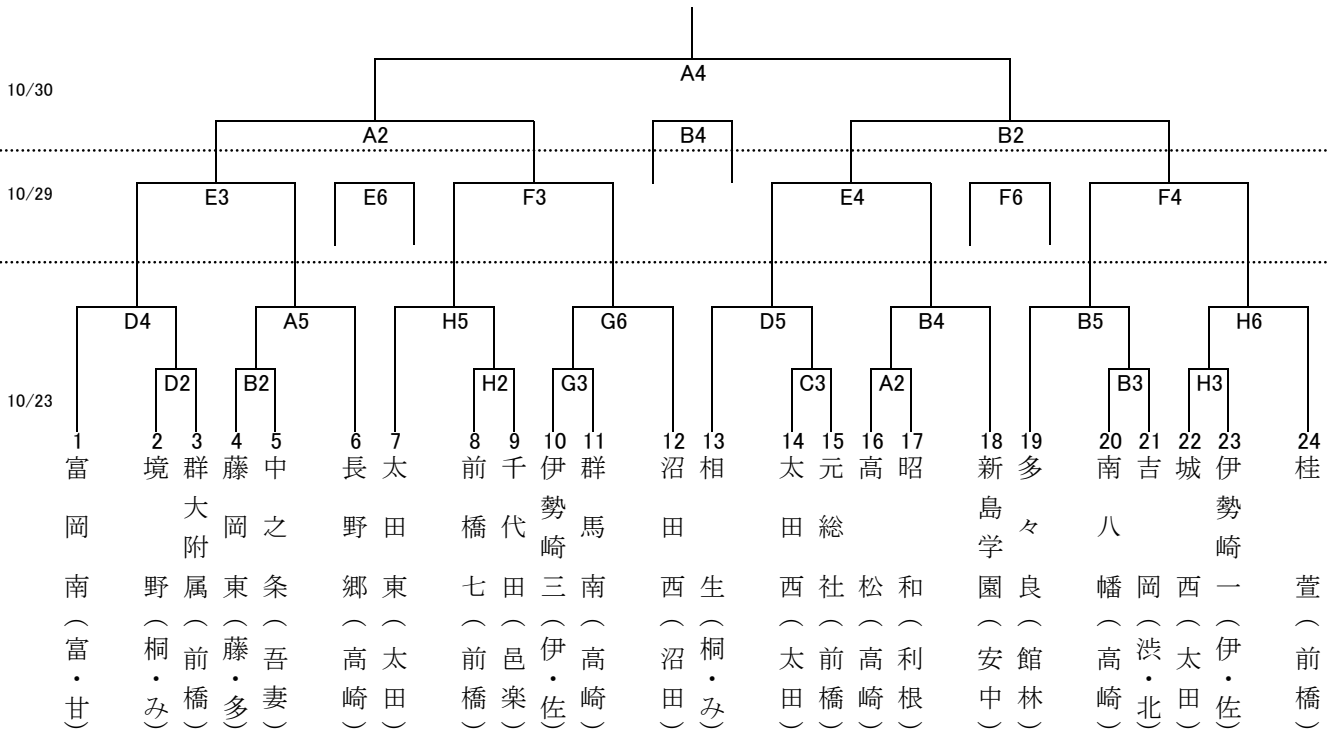

平成28年度 第38回 群馬県中学校新人バスケットボール大会 組み合わせ

男子

女子

《試合時間》

さわやか交流館(23日)	
第1試合・・・ 9:00～10:20	10:00～11:20
第2試合・・・ 10:20～11:40	11:20～12:40
第3試合・・・ 11:40～13:00	12:40～14:00
第4試合・・・ 13:00～14:20	14:00～15:20
第5試合・・・ 14:20～15:40	15:20～16:40
第6試合・・・ 15:40～17:00	

《試合会場》

A・Bコート	: 高崎市榛名体育館
C・Dコート	: 高崎市さわやか交流館 (開場9:00 10:00より試合開始)
E・Fコート	: 高崎市浜川体育館
G・Hコート	: 伊勢崎市あずま体育館