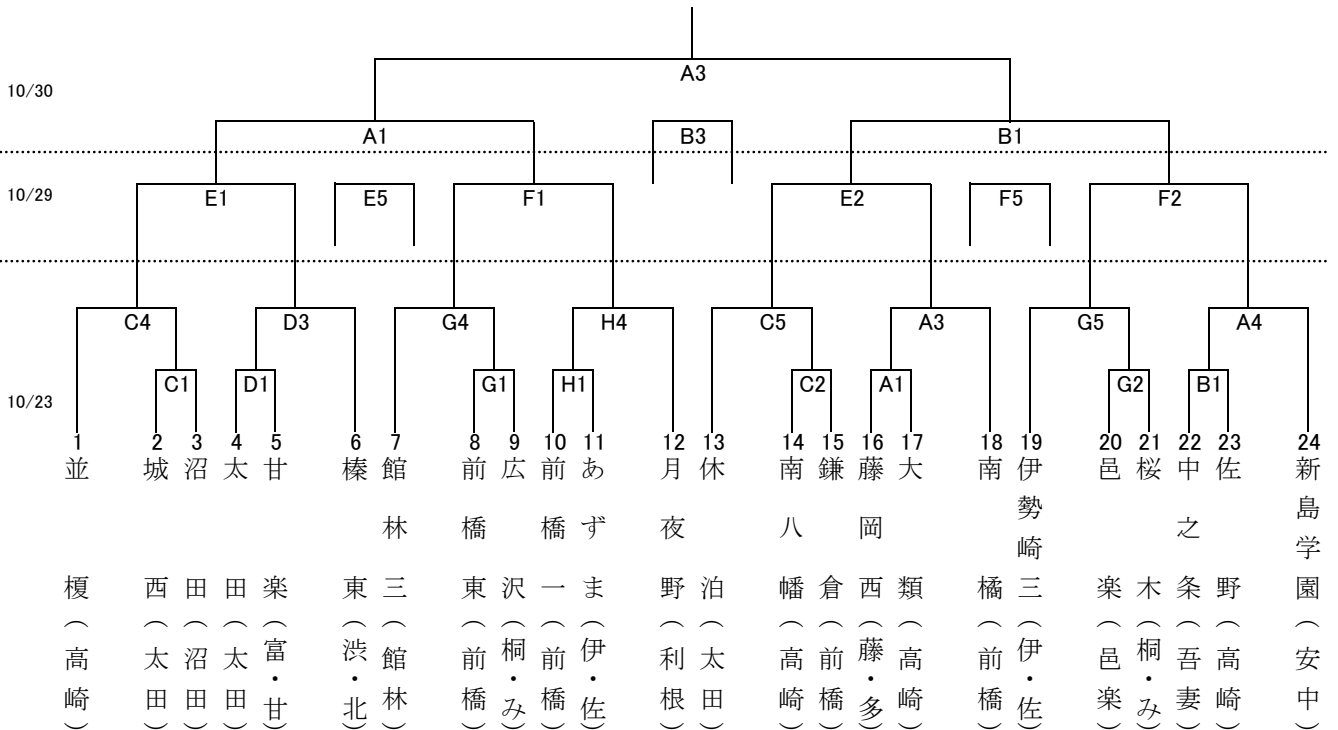

平成28年度 第38回 群馬県中学校新人バスケットボール大会 組み合わせ

男子

女子

《試合時間》

さわやか交流館(23日)	
第1試合・・・ 9:00～10:20	10:00～11:20
第2試合・・・ 10:20～11:40	11:20～12:40
第3試合・・・ 11:40～13:00	12:40～14:00
第4試合・・・ 13:00～14:20	14:00～15:20
第5試合・・・ 14:20～15:40	15:20～16:40
第6試合・・・ 15:40～17:00	

《試合会場》

A・Bコート	: 高崎市榛名体育館
C・Dコート	: 高崎市さわやか交流館 (開場9:00 10:00より試合開始)
E・Fコート	: 高崎市浜川体育館
G・Hコート	: 伊勢崎市あずま体育館