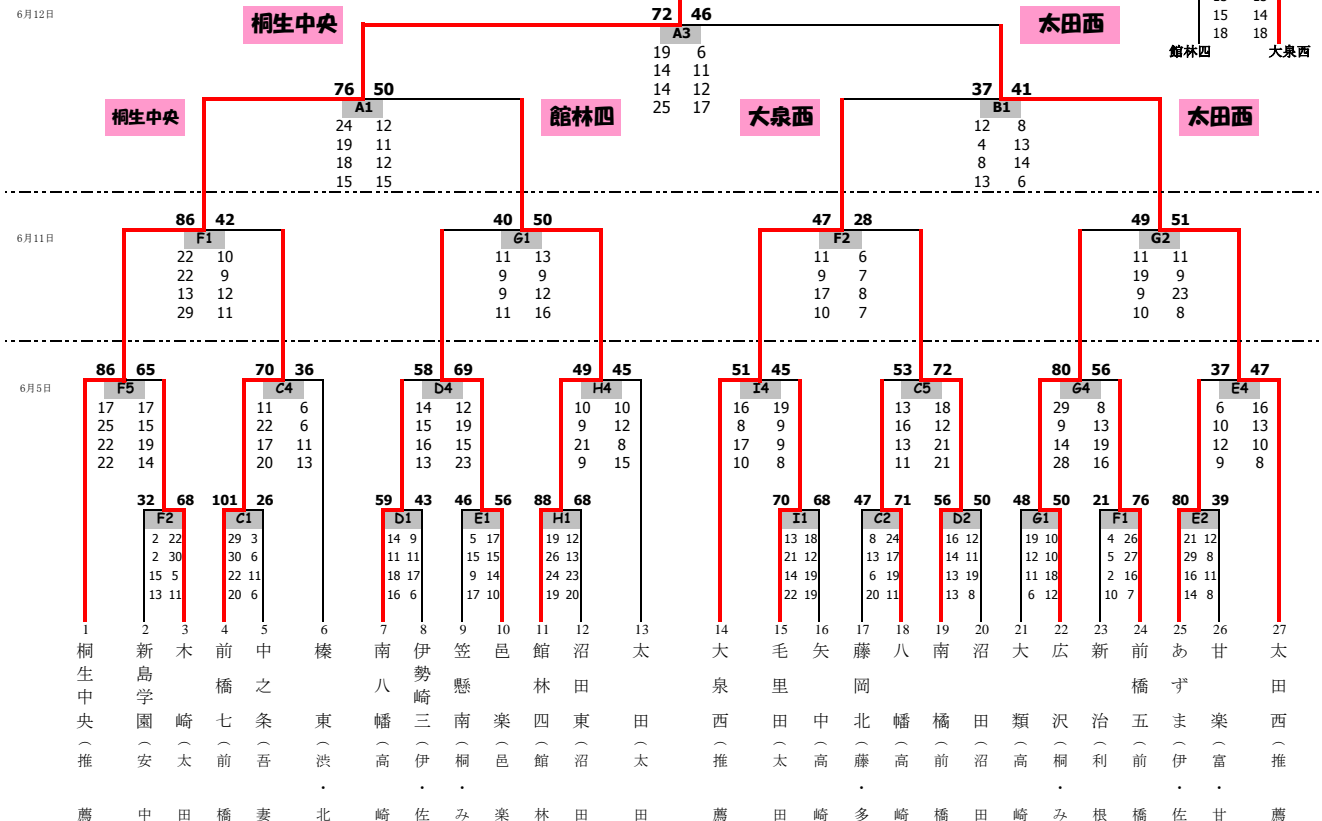

平成28年度 群馬県中学校春季大会 第36回バスケットボール大会 勝ち上がり

男子

優勝・太田西

優勝	太田西	学校推薦
準優勝	群馬南	学校推薦
3位	桜木	学校推薦
3位	中尾	

推薦権決定戦

43	58
B4	
13	9
10	19
14	7
6	23
中尾	桜木

女子

優勝・桐生中央

優勝	桐生中央	学校推薦
準優勝	太田西	学校推薦
3位	大泉西	学校推薦
3位	館林四	

推薦権決定戦

62	70
B3	
16	23
13	15
15	14
18	18
館林四	大泉西

<試合時間>

5日・12日		11日	
第1試合	9:00 ~ 10:10	9:30 ~ 10:40	
第2試合	10:20 ~ 11:30	10:50 ~ 12:00	
第3試合	11:40 ~ 12:50		
第4試合	13:00 ~ 14:10		
第5試合	14:20 ~ 15:30		
第6試合	15:40 ~ 16:50		