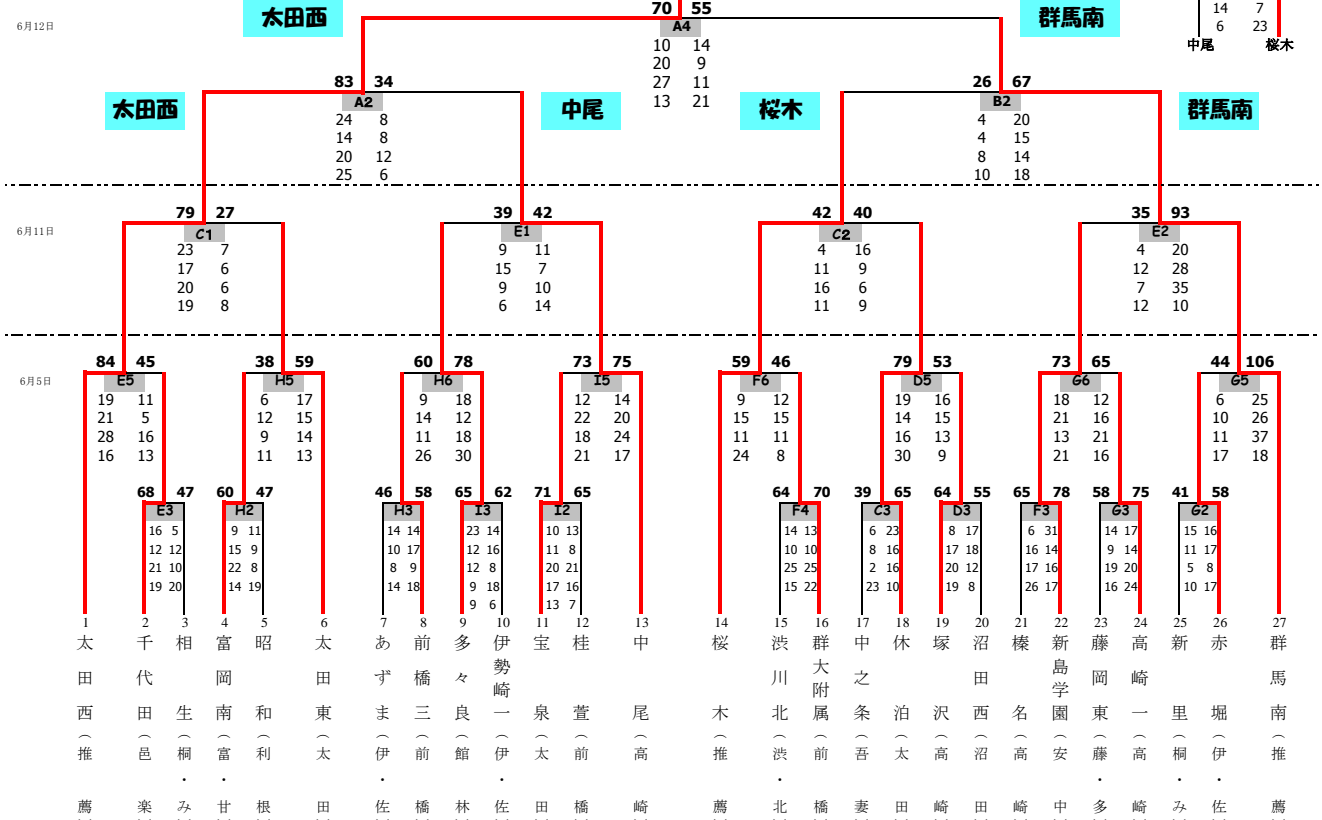

平成28年度 群馬県中学校春季大会 第36回バスケットボール大会 勝ち上がり

男子

優勝・太田西

優勝	太田西	学校推薦
準優勝	群馬南	学校推薦
3位	桜木	学校推薦
3位	中尾	

推薦権決定戦

43	58
B4	
13	9
10	19
14	7
6	23
中尾	桜木

女子

優勝・桐生中央

優勝	桐生中央	学校推薦
準優勝	太田西	学校推薦
3位	大泉西	学校推薦
3位	館林四	

推薦権決定戦

62	70
B3	
16	23
13	15
15	14
18	18
館林四	大泉西

<試合時間>

5日・12日		11日	
第1試合	9:00 ~ 10:10	9:30 ~ 10:40	
第2試合	10:20 ~ 11:30	10:50 ~ 12:00	
第3試合	11:40 ~ 12:50		
第4試合	13:00 ~ 14:10		
第5試合	14:20 ~ 15:30		
第6試合	15:40 ~ 16:50		