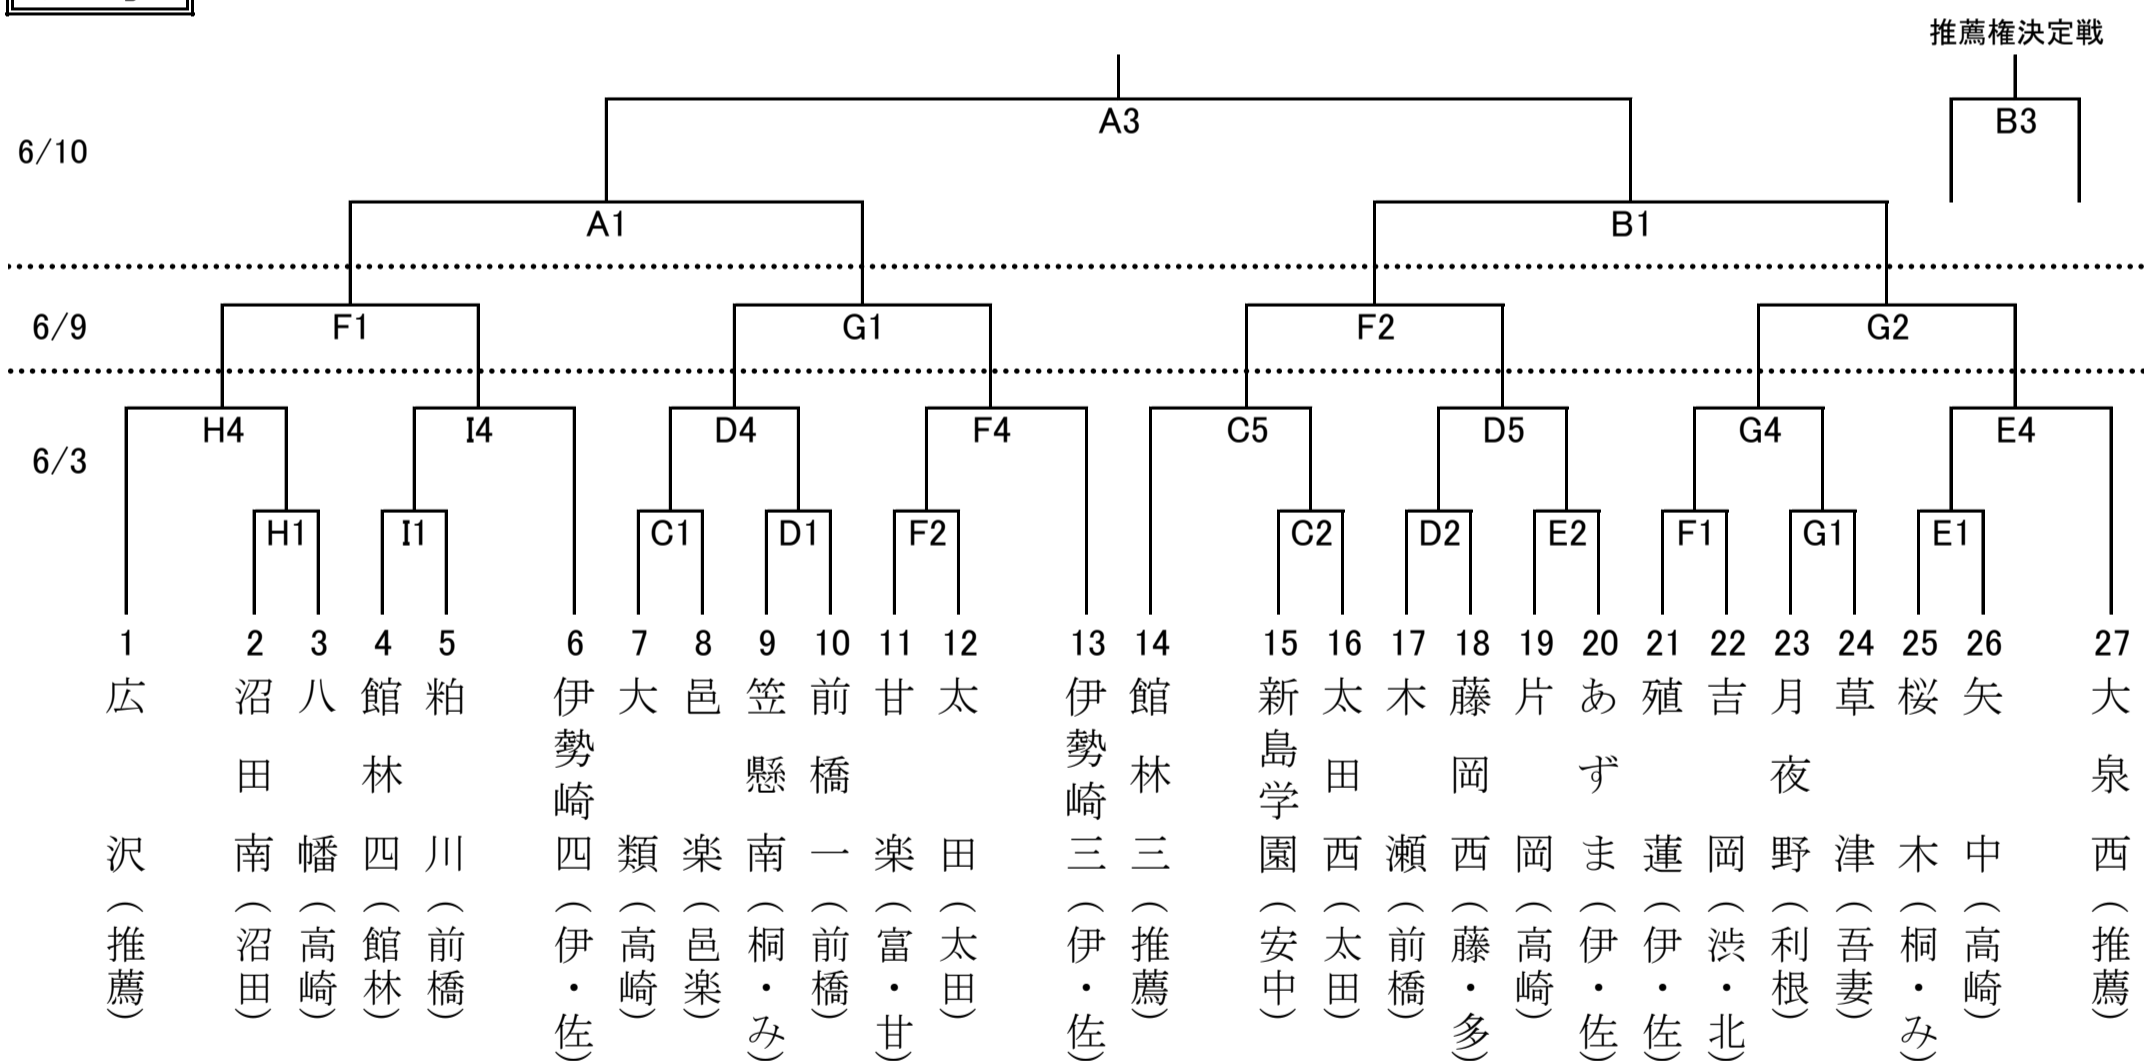

平成30年度 群馬県中学校春季大会 第38回バスケットボール大会 組み合わせ

男子

女子

《 試合時間 》

第1試合...	9:00~10:10
第2試合...	10:20~11:30
第3試合...	11:40~12:50
第4試合...	13:00~14:10
第5試合...	14:20~15:30
第6試合...	15:40~16:50

《 試合会場 》

A・Bコート	: 桐生市民体育館
C・D・Eコート	: 桐生大学グリーンアリーナ (みどり市民体育館)
F・Gコート	: 桐生市新里社会体育館
H・Iコート	: ヤマト市民体育館前橋