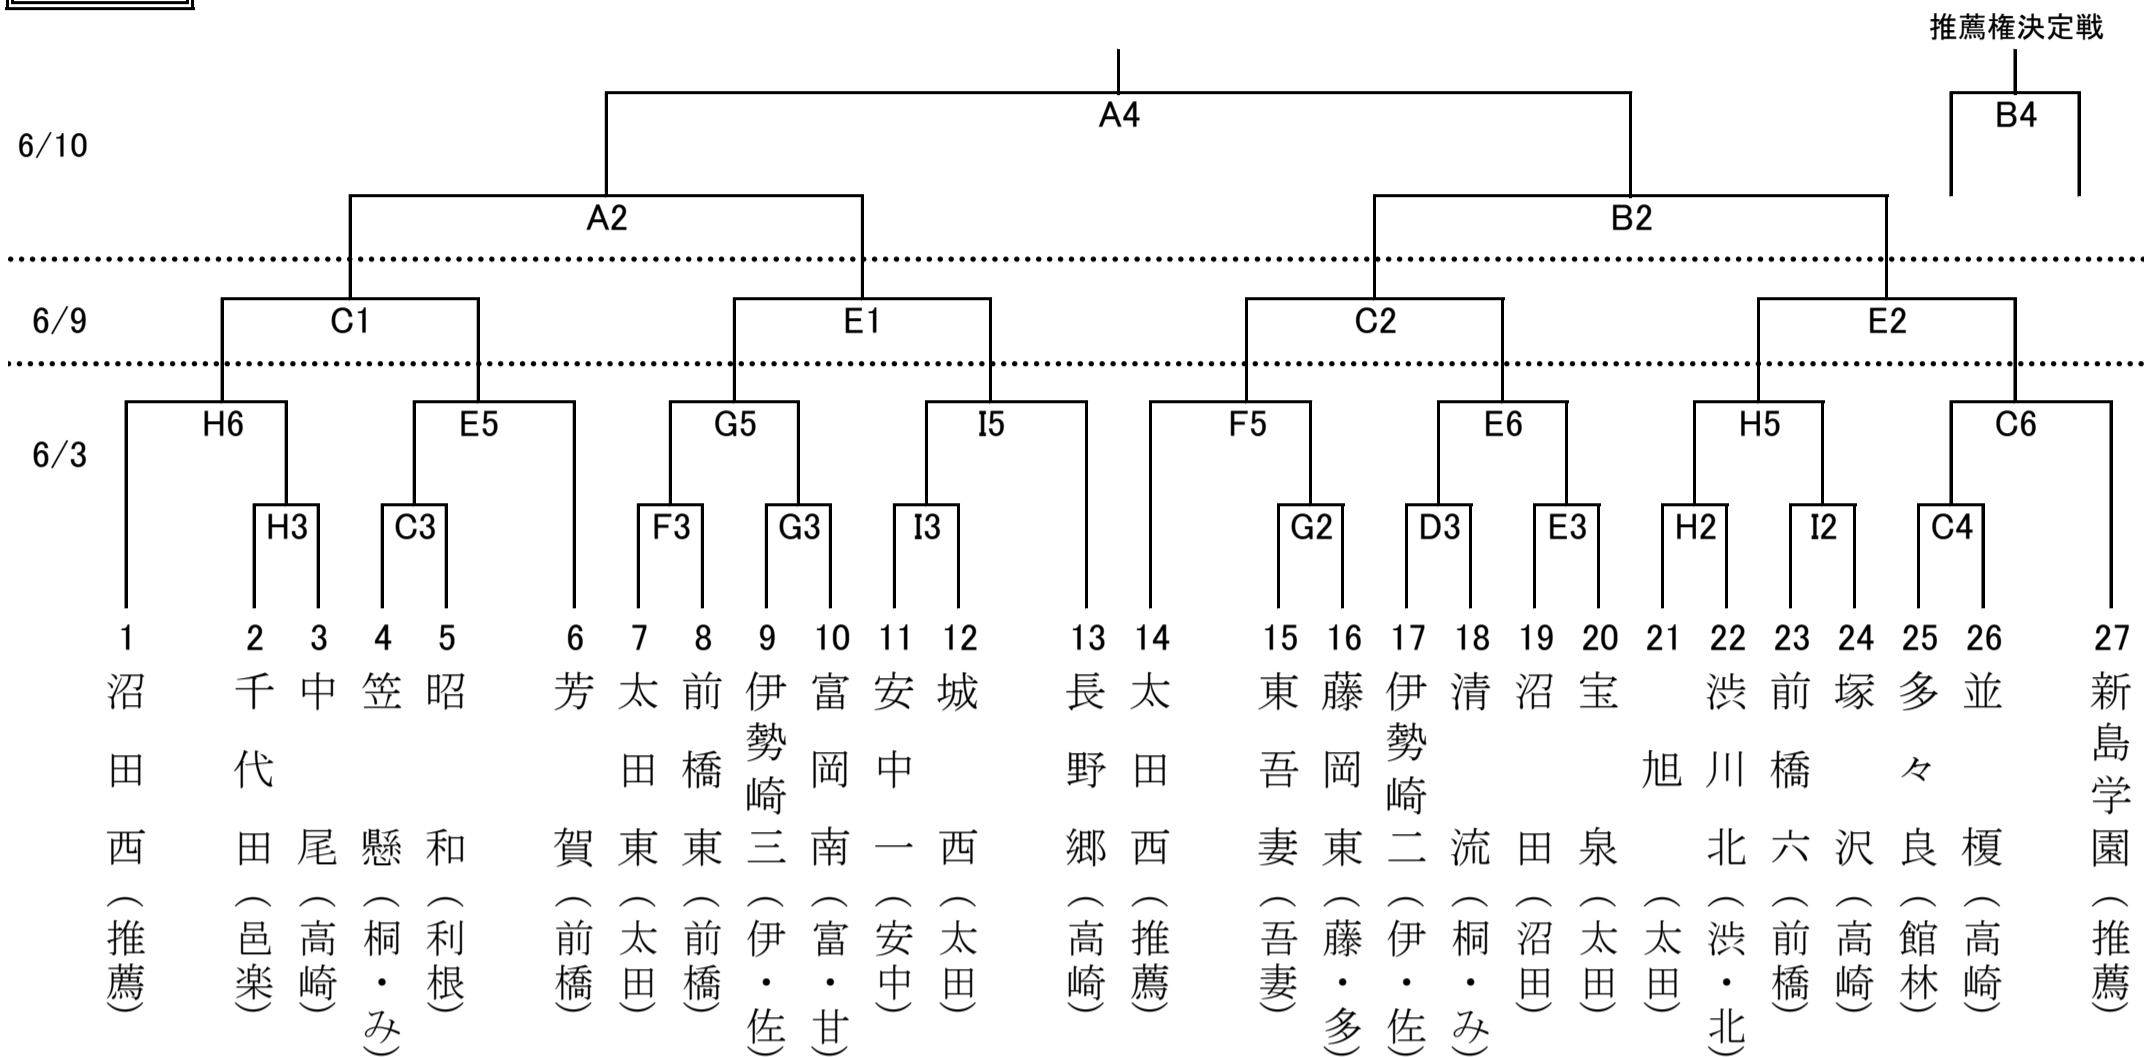

平成30年度 群馬県中学校春季大会 第38回バスケットボール大会 組み合わせ

男子

女子

《 試合時間 》

第1試合...	9:00~10:10
第2試合...	10:20~11:30
第3試合...	11:40~12:50
第4試合...	13:00~14:10
第5試合...	14:20~15:30
第6試合...	15:40~16:50

《 試合会場 》

A・Bコート	: 桐生市民体育館
C・D・Eコート	: 桐生大学グリーンアリーナ (みどり市民体育館)
F・Gコート	: 桐生市新里社会体育館
H・Iコート	: ヤマト市民体育館前橋