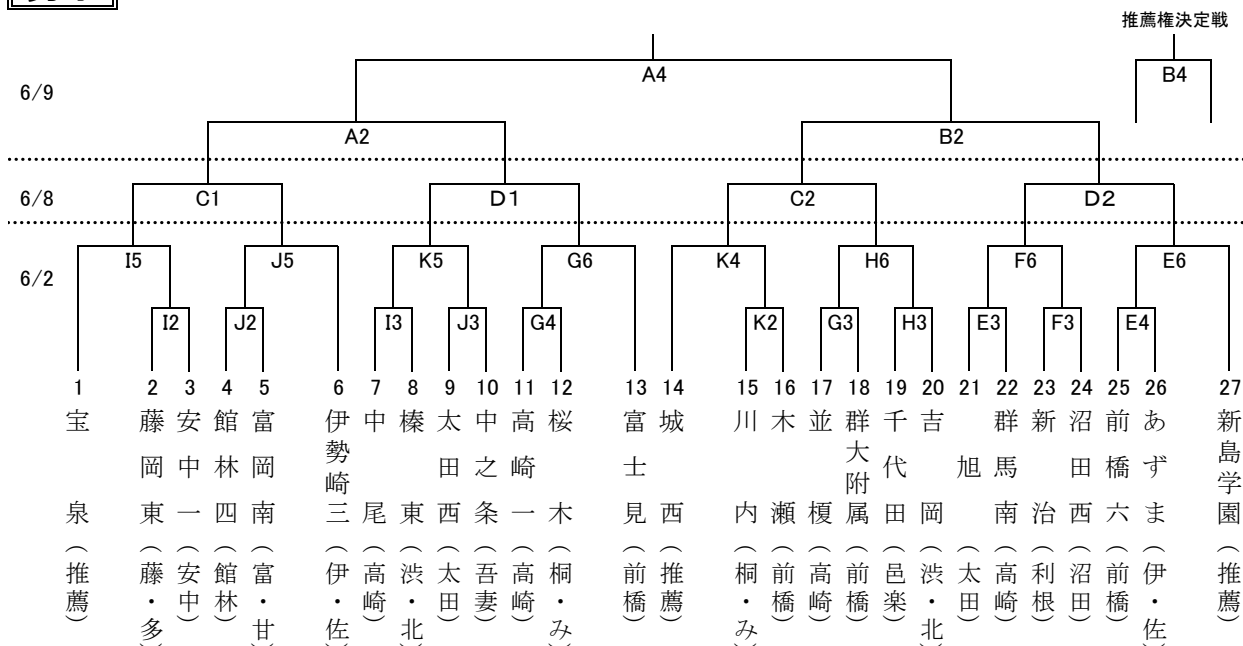

2019年度 群馬県中学校春季大会 第39回バスケットボール大会 組み合わせ

男子

女子

| 《試合時間》 | | |
|---------|-------------|-------------|
| 2日・9日 | 8日 | |
| 第1試合... | 9:00~10:10 | 9:30~10:40 |
| 第2試合... | 10:20~11:30 | 10:50~12:00 |
| 第3試合... | 11:40~12:50 | |
| 第4試合... | 13:00~14:10 | |
| 第5試合... | 14:20~15:30 | |
| 第6試合... | 15:40~16:50 | |

| 《試合会場》 | |
|----------|------------------------------|
| A・Bコート | : 桐生市民体育館 |
| C・Dコート | : 桐生大学グリーンアリーナ (みどり市民体育館) |
| E・Fコート | : 桐生市新里社会体育館 |
| G・Hコート | : 前橋市宮城体育館 |
| I・J・Kコート | : 太田市民体育館 |