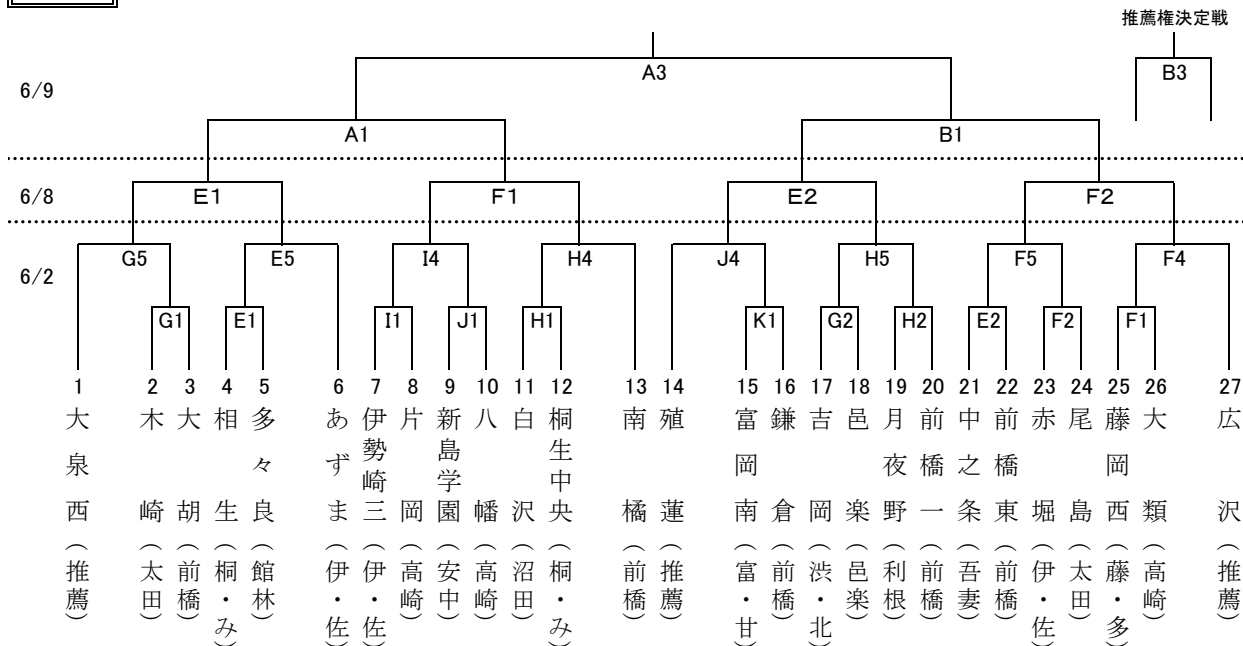

2019年度 群馬県中学校春季大会 第39回バスケットボール大会 組み合わせ

男子

女子

| 《試合時間》 | | |
|---------|-------------|-------------|
| 2日・9日 | 8日 | |
| 第1試合... | 9:00~10:10 | 9:30~10:40 |
| 第2試合... | 10:20~11:30 | 10:50~12:00 |
| 第3試合... | 11:40~12:50 | |
| 第4試合... | 13:00~14:10 | |
| 第5試合... | 14:20~15:30 | |
| 第6試合... | 15:40~16:50 | |

| 《試合会場》 | |
|----------|------------------------------|
| A・Bコート | : 桐生市民体育館 |
| C・Dコート | : 桐生大学グリーンアリーナ (みどり市民体育館) |
| E・Fコート | : 桐生市新里社会体育館 |
| G・Hコート | : 前橋市宮城体育館 |
| I・J・Kコート | : 太田市民体育館 |