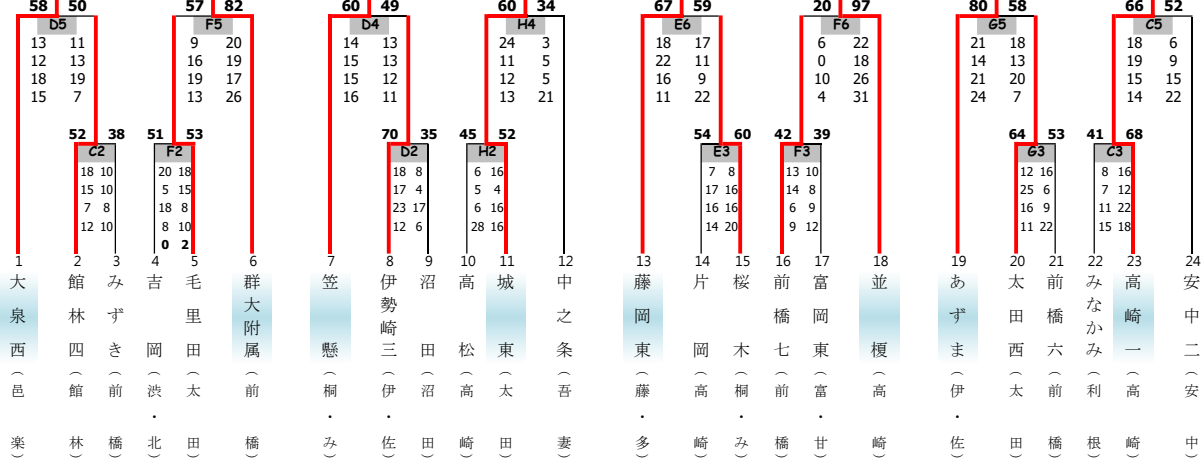

令和4年度 第42回 群馬県中学校春季バスケットボール大会 勝ち上がり

男子

※伊勢崎市立あずま中学校 33年ぶり3回目

あずま

優勝	あずま	学校推薦
準優勝	群大附属	学校推薦
3位	笠懸	学校推薦
3位	並榎	並榎

推薦権決定戦

53	49
84	
11	16
7	9
14	11
12	8
9	5

6月12日

6月11日

6月5日

女子

※高崎市立寺尾中学校 初優勝

寺尾

優勝	寺尾	学校推薦
準優勝	太田西	学校推薦
3位	片岡	学校推薦
3位	桜木	桜木

推薦権決定戦

49	59
83	
11	12
12	14
10	15
16	18

6月12日

6月11日

6月5日

<試合時間>

第1試合 ... 9:00 ~ 10:10	桐生大学GA (C・D) 9:30 ~ 10:40
第2試合 ... 10:20 ~ 11:30	10:50 ~ 12:00
第3試合 ... 11:40 ~ 12:50	12:10 ~ 13:20
第4試合 ... 13:00 ~ 14:10	13:30 ~ 14:40
第5試合 ... 14:20 ~ 15:30	14:50 ~ 16:00
第6試合 ... 15:40 ~ 16:50	