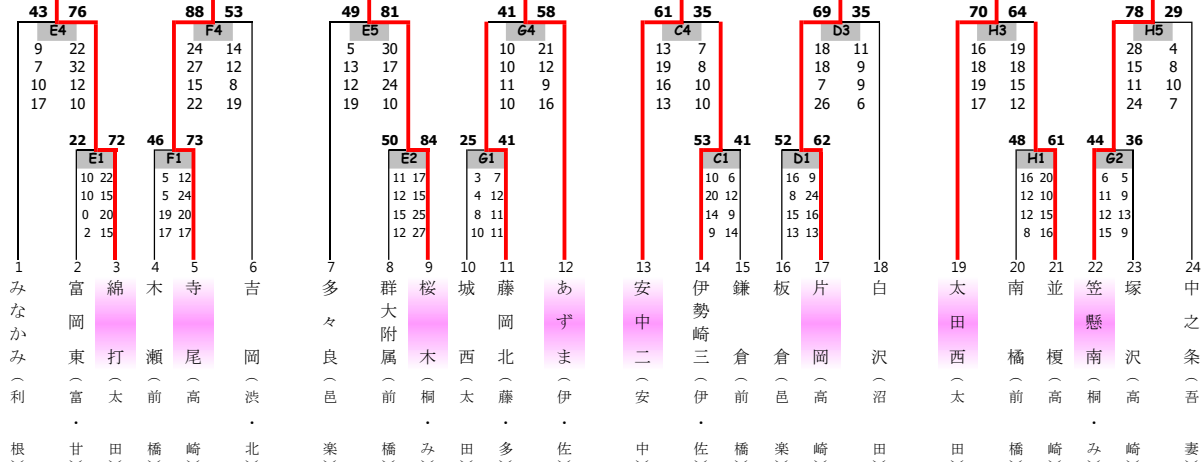

6月11日

6月5日

女子

※高崎市立寺尾中学校 初優勝

寺尾

優勝	寺尾	学校推薦
準優勝	太田西	学校推薦
3位	片岡	学校推薦
3位	桜木	桜木

推薦権決定戦

49	59
83	
11	12
12	14
10	15
16	18

6月12日

6月11日

6月5日

<試合時間>

第1試合 ... 9:00 ~ 10:10	桐生大学GA (C・D) 9:30 ~ 10:40
第2試合 ... 10:20 ~ 11:30	10:50 ~ 12:00
第3試合 ... 11:40 ~ 12:50	12:10 ~ 13:20
第4試合 ... 13:00 ~ 14:10	13:30 ~ 14:40
第5試合 ... 14:20 ~ 15:30	14:50 ~ 16:00
第6試合 ... 15:40 ~ 16:50	