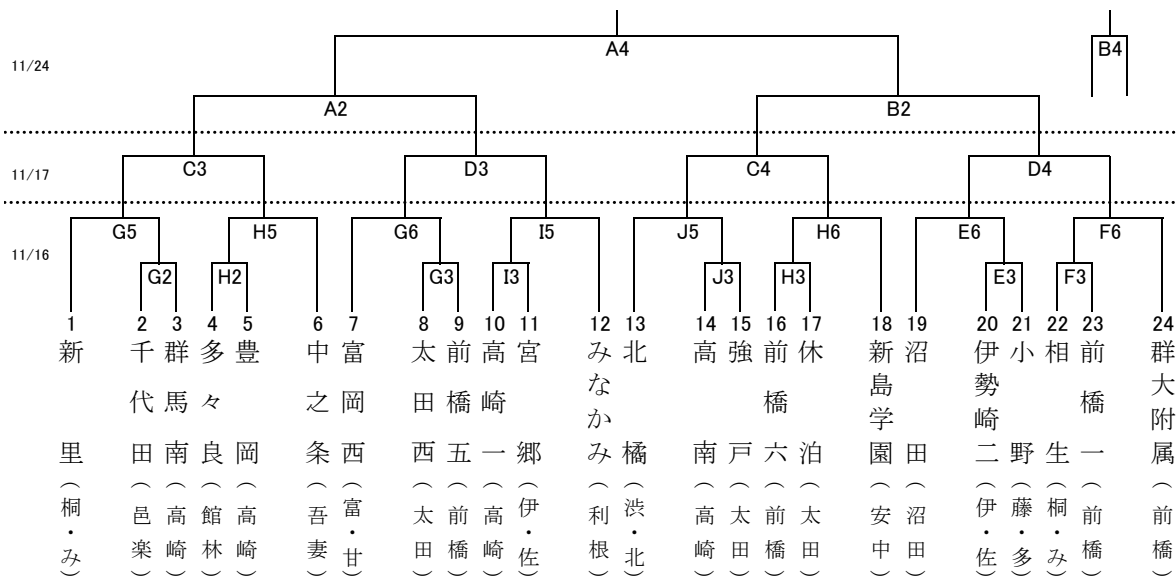

令和6年度 第46回 群馬県中学校新人バスケットボール大会 組み合わせ

男子

高崎市榛名体育館	A・B
前橋市立富士見中学校	C・D
前橋市宮城体育館	E・F
高崎市浜川体育館	G・H
玉村町社会体育館	I・J

女子

高崎市榛名体育館	A・B
前橋市立富士見中学校	C・D
前橋市宮城体育館	E・F
高崎市浜川体育館	G・H
玉村町社会体育館	I・J

1日目 11月16日(土)

宮城・浜川・玉村社会体育館 (玉村体育館は第2~5まで)

	試合時間
第1試合	9:00-10:10
第2試合	10:20-11:30
第3試合	11:40-12:50
第4試合	13:00-14:10
第5試合	14:20-15:30
第6試合	15:40-16:50

2日目 11月17日(日)

富士見中学校

	試合時間
第1試合	9:00-10:10
第2試合	10:20-11:30
第3試合	11:40-12:50
第4試合	13:00-14:10

3日目 11月24日(日)

榛名体育館

	試合時間
第1試合	9:00-10:10
第2試合	10:20-11:30
第3試合	11:40-12:50
第4試合	13:00-14:10