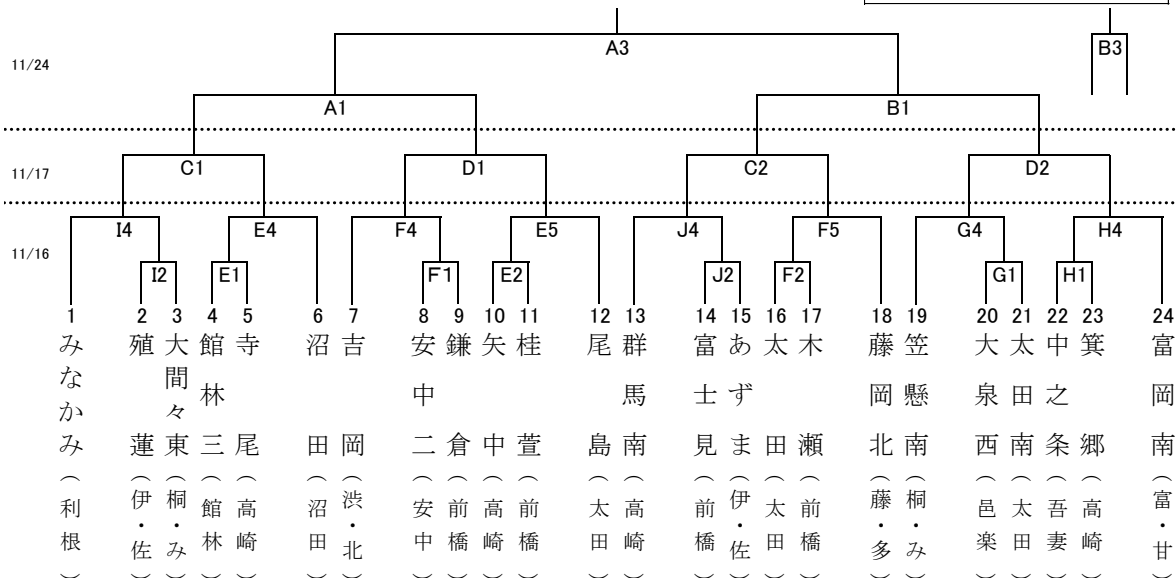

令和6年度 第46回 群馬県中学校新人バスケットボール大会 組み合わせ

男子

高崎市榛名体育館	A・B
前橋市立富士見中学校	C・D
前橋市宮城体育館	E・F
高崎市浜川体育館	G・H
玉村町社会体育館	I・J

女子

高崎市榛名体育館	A・B
前橋市立富士見中学校	C・D
前橋市宮城体育館	E・F
高崎市浜川体育館	G・H
玉村町社会体育館	I・J

1日目 11月16日(土)

宮城・浜川・玉村社会体育館 (玉村体育館は第2~5まで)

	試合時間
第1試合	9:00-10:10
第2試合	10:20-11:30
第3試合	11:40-12:50
第4試合	13:00-14:10
第5試合	14:20-15:30
第6試合	15:40-16:50

2日目 11月17日(日)

富士見中学校

	試合時間
第1試合	9:00-10:10
第2試合	10:20-11:30
第3試合	11:40-12:50
第4試合	13:00-14:10

3日目 11月24日(日)

榛名体育館

	試合時間
第1試合	9:00-10:10
第2試合	10:20-11:30
第3試合	11:40-12:50
第4試合	13:00-14:10